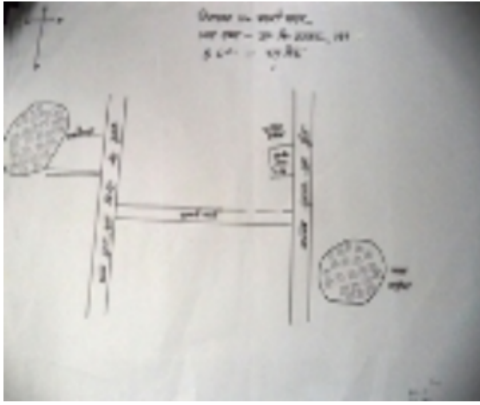

Nazri Naksha