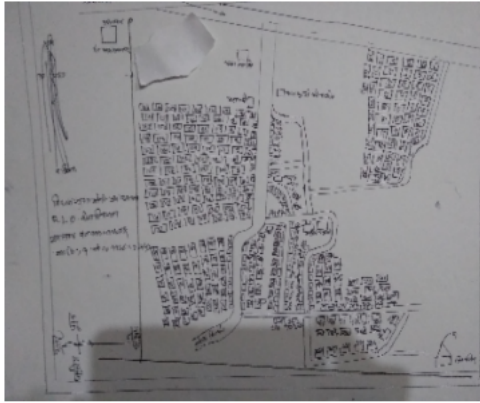

निर्वाचक रजिस्ट्रीकरण अधिकारी

Nazri Naksha

Google Map View

Polling Station Building Front View

Polling Station Front View

Cad View

Key MAP View

|  |                              |  |                              |   |                              |
|--|------------------------------|--|------------------------------|---|------------------------------|
| 1<br>नाम : सनुल्लाह<br>पिता का नाम: रहमुल्लाह<br>मकान संख्या : 00<br>आयु : 88 लिंग : पुरुष       | WTH2530665<br>फोटो उपलब्ध है | 2<br>नाम : जाकिर हुसैन<br>पिता का नाम: सानुल्लाह<br>मकान संख्या : ००<br>आयु : 54 लिंग : पुरुष        | WTH1929116<br>फोटो उपलब्ध है | 3<br>नाम : साहना अंजुम<br>पिता का नाम: जाकीर हुसैन<br>मकान संख्या : 00<br>आयु : 50 लिंग : महिला   | WTH2943512<br>फोटो उपलब्ध है |
| 4<br>नाम : अलताफ<br>पिता का नाम: सानुल्लाह<br>मकान संख्या : 00<br>आयु : 36 लिंग : पुरुष          | WTH0326819<br>फोटो उपलब्ध है | 5<br>नाम : सबीना खानुन<br>पिता का नाम: शाबीर अहमद<br>मकान संख्या : 00<br>आयु : 36 लिंग : महिला       | WTH2520286<br>फोटो उपलब्ध है | 6<br>नाम : शहबाज हुसैन<br>पिता का नाम: जाकीर हुसैन<br>मकान संख्या : ००<br>आयु : 35 लिंग : पुरुष   | WTH1929124<br>फोटो उपलब्ध है |
| 7<br>नाम : जाबिर हुसैन<br>पिता का नाम: जाकीर हुसैन<br>मकान संख्या : 00<br>आयु : 30 लिंग : पुरुष  | WTH2530913<br>फोटो उपलब्ध है | 8<br>नाम : फरहीन<br>पिता का नाम: शाहबाज़ हुसैन<br>मकान संख्या : 00<br>आयु : 29 लिंग : महिला          | WTH2945426<br>फोटो उपलब्ध है | 9<br>नाम : आसमा खानुन<br>पिता का नाम: इम्तियाज़ अहमद<br>मकान संख्या : 0<br>आयु : 27 लिंग : महिला  | WTH2944726<br>फोटो उपलब्ध है |
| 10<br>नाम : जावेद अख्तर<br>पिता का नाम: जाकीर हुसैन<br>मकान संख्या : 00<br>आयु : 26 लिंग : पुरुष | WTH2943413<br>फोटो उपलब्ध है | 11<br>नाम : आलोक कुमार<br>पिता का नाम: सुभाष चंद्र<br>मकान संख्या : 0<br>आयु : 26 लिंग : पुरुष       | WTH2886638<br>फोटो उपलब्ध है | 12<br>नाम : परवेज़ अख्तर<br>पिता का नाम: जाकीर हुसैन<br>मकान संख्या : 00<br>आयु : 25 लिंग : पुरुष | WTH2530327<br>फोटो उपलब्ध है |
| 13<br>नाम : अजमेरुन निशा<br>पिता का नाम: गुलाम रसूल<br>मकान संख्या : 01<br>आयु : 32 लिंग : महिला | WTH3200441<br>फोटो उपलब्ध है | 14<br>नाम : आलोक वर्मा<br>पिता का नाम: शिव प्रसाद वर्मा<br>मकान संख्या : 24<br>आयु : 22 लिंग : पुरुष | WTH3041621<br>फोटो उपलब्ध है | 15<br>नाम : महबूब आलम<br>पिता का नाम: शौकत अली<br>मकान संख्या : ३२<br>आयु : 40 लिंग : पुरुष       | WTH2122356<br>फोटो उपलब्ध है |
| 16<br>नाम : दिनेश<br>पिता का नाम: जवाहिर लाल<br>मकान संख्या : ८०<br>आयु : 39 लिंग : पुरुष        | WTH2524510<br>फोटो उपलब्ध है | 17<br>नाम : अनीता<br>पिता का नाम: पारस नाथ<br>मकान संख्या : ८०<br>आयु : 28 लिंग : महिला              | WTH2524783<br>फोटो उपलब्ध है | 18<br>नाम : सोम नाथ<br>पिता का नाम: द्वारिका प्रसाद<br>मकान संख्या : ८०<br>आयु : 27 लिंग : पुरुष  | WTH2524577<br>फोटो उपलब्ध है |
| 19<br>नाम : यासमीन<br>पिता का नाम: मुजफ्फर<br>मकान संख्या : ८०<br>आयु : 26 लिंग : महिला          | WTH2523744<br>फोटो उपलब्ध है | 20<br>नाम : सलमान<br>पिता का नाम: नूरुलहुदा<br>मकान संख्या : ८०<br>आयु : 25 लिंग : पुरुष             | WTH2523645<br>फोटो उपलब्ध है | 21<br>नाम : अहमदरजा<br>पिता का नाम: मुज्जफर<br>मकान संख्या : ८०<br>आयु : 25 लिंग : पुरुष          | WTH2523538<br>फोटो उपलब्ध है |
| 22<br>नाम : फय्याज़ अहमद<br>पिता का नाम: इजहार अली<br>मकान संख्या : 86<br>आयु : 23 लिंग : पुरुष  | WTH2942761<br>फोटो उपलब्ध है | 23<br>नाम : गुड़िया<br>पिता का नाम: मिस्रीलाल<br>मकान संख्या : 183<br>आयु : 28 लिंग : महिला          | WTH3144847<br>फोटो उपलब्ध है | 24<br>नाम : नीरज कुमार<br>पिता का नाम: पूर्णवासी<br>मकान संख्या : 246<br>आयु : 37 लिंग : पुरुष    | WTH2884302<br>फोटो उपलब्ध है |
| 25<br>नाम : शंकर दयाल<br>पिता का नाम: पूर्णवासी<br>मकान संख्या : 246<br>आयु : 33 लिंग : पुरुष    | WTH2884237<br>फोटो उपलब्ध है | 26<br>नाम : शिवदास<br>पिता का नाम: झिनक<br>मकान संख्या : 253<br>आयु : 34 लिंग : पुरुष                | WTH2664480<br>फोटो उपलब्ध है | 27<br>नाम : अहमद हुसैन<br>पिता का नाम: अनवर अली<br>मकान संख्या : २५८<br>आयु : 54 लिंग : पुरुष     | WTH2290583<br>फोटो उपलब्ध है |
| 28<br>नाम : उर्मिला<br>पिता का नाम: गोविन्द कुमार<br>मकान संख्या : 260<br>आयु : 21 लिंग : महिला  | WTH3125952<br>फोटो उपलब्ध है | 29<br>नाम : अंकिता<br>पिता का नाम: प्रदीप कुमार<br>मकान संख्या : २८८ब<br>आयु : 33 लिंग : महिला       | WTH2122547<br>फोटो उपलब्ध है | 30<br>नाम : सभापती<br>पिता का नाम: लालमन<br>मकान संख्या : 297<br>आयु : 67 लिंग : महिला            | WTH1647668<br>फोटो उपलब्ध है |