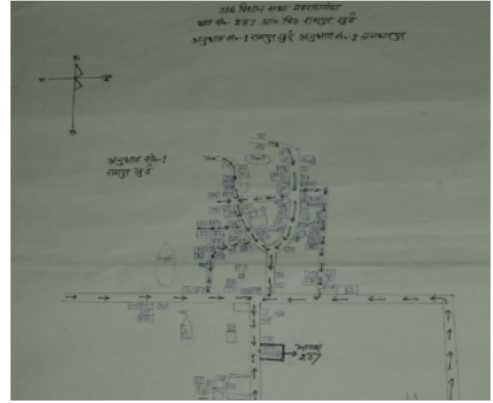

निर्वाचक रजिस्ट्रीकरण अधिकारी

Nazri Naksha

Google Map View

Polling Station Building Front View

Polling Station Front View

Cad View

Key MAP View

|  |                   |   |                   |   |                   |
|--|-------------------|---|-------------------|---|-------------------|
| 1<br>नाम : दुखना<br>पति का नाम: रामनक्षत्र<br>मकान संख्या : 1<br>आयु : 78 लिंग : महिला               | UP/39/192/0720401 | 2<br>नाम : हरिशंकर<br>अन्य: रामअवध<br>मकान संख्या : 1<br>आयु : 66 लिंग : पुरुष                          | GPM2029189        | 3<br>नाम : श्यामबिहारी<br>अन्य: रामनक्षत्र<br>मकान संख्या : 1<br>आयु : 54 लिंग : पुरुष          | GPM2029130        |
| 4<br>नाम : रामनिवास<br>पिता का नाम: अर्जुन<br>मकान संख्या : 1<br>आयु : 52 लिंग : पुरुष               | UP/39/192/0720408 | 5<br>नाम : रबड़ी<br>पति का नाम: श्यामबिहारी<br>मकान संख्या : 1<br>आयु : 50 लिंग : महिला                 | UP/39/192/0720402 | 6<br>नाम : रामबिहारी<br>पिता का नाम: रामनक्षत्र<br>मकान संख्या : 1<br>आयु : 48 लिंग : पुरुष     | XCM0017459        |
| 7<br>नाम : कुन्ती<br>पति का नाम: रामबिहारी<br>मकान संख्या : 1<br>आयु : 46 लिंग : महिला               | XCM0617985        | 8<br>नाम : अवधेश<br>पिता का नाम: शिवचंद<br>मकान संख्या : 1<br>आयु : 40 लिंग : पुरुष                     | GPM1890532        | 9<br>नाम : रिंकी<br>पति का नाम: अवधेश<br>मकान संख्या : 1<br>आयु : 38 लिंग : महिला               | GPM2612927        |
| 10<br>नाम : पवन कुमार यादव<br>पिता का नाम: श्याम बिहारी<br>मकान संख्या : ०१<br>आयु : 29 लिंग : पुरुष | XCM2451631        | 11<br>नाम : प्रचांग कुमार यादव<br>पिता का नाम: श्यामबिहारी<br>मकान संख्या : ०१<br>आयु : 28 लिंग : पुरुष | XCM2451532        | 12<br>नाम : शीला<br>पिता का नाम: रामबिहारी<br>मकान संख्या : 01<br>आयु : 28 लिंग : महिला         | XCM2710234        |
| 13<br>नाम : अनरुद्ध<br>पिता का नाम: महीपत<br>मकान संख्या : 1अ<br>आयु : 59 लिंग : पुरुष               | XCM0629220        | 14<br>नाम : बासमती<br>पति का नाम: शिवचन्द्र<br>मकान संख्या : 2<br>आयु : 85 लिंग : महिला                 | UP/39/192/0720003 | 15<br>नाम : रामबदन<br>पिता का नाम: शिवचंद<br>मकान संख्या : 2<br>आयु : 47 लिंग : पुरुष           | GPM1890623        |
| 16<br>नाम : रेनू<br>पति का नाम: रामवदन<br>मकान संख्या : 2<br>आयु : 44 लिंग : महिला                   | GPM1890540        | 17<br>नाम : कैसर<br>पति का नाम: छेदी<br>मकान संख्या : 3<br>आयु : 63 लिंग : महिला                        | UP/39/192/0720404 | 18<br>नाम : शमशेर<br>पिता का नाम: छेदी<br>मकान संख्या : 3<br>आयु : 45 लिंग : पुरुष              | XCM0378851        |
| 19<br>नाम : हबीबुन<br>पति का नाम: शमशेर<br>मकान संख्या : 3<br>आयु : 43 लिंग : महिला                  | XCM0547075        | 20<br>नाम : शमशाद<br>पिता का नाम: छेदी<br>मकान संख्या : 3<br>आयु : 41 लिंग : पुरुष                      | XCM0378844        | 21<br>नाम : अफसाना खातून<br>पति का नाम: अब्दुल कलाम<br>मकान संख्या : 4<br>आयु : 34 लिंग : महिला | XCM1532589        |
| 22<br>नाम : रूकसाना खातून<br>पिता का नाम: मोहम्मद हनीफ<br>मकान संख्या : 4<br>आयु : 32 लिंग : महिला   | XCM1532605        | 23<br>नाम : भोलेन्द्रनाथ<br>पिता का नाम: त्रिवेनी<br>मकान संख्या : 5<br>आयु : 55 लिंग : पुरुष           | UP/39/192/0720005 | 24<br>नाम : सुभाषचन्द्र<br>पिता का नाम: त्रिवेनी<br>मकान संख्या : 5<br>आयु : 52 लिंग : पुरुष    | UP/39/192/0720007 |
| 25<br>नाम : मीरा<br>पति का नाम: सुभाषचन्द्र<br>मकान संख्या : 5<br>आयु : 51 लिंग : महिला              | UP/39/192/0720008 | 26<br>नाम : मंजू<br>पति का नाम: राजकुमार<br>मकान संख्या : 5<br>आयु : 38 लिंग : महिला                    | XCM0017335        | 27<br>नाम : अशोक<br>पिता का नाम: नवलकिशोर<br>मकान संख्या : 6<br>आयु : 87 लिंग : पुरुष           | UP/39/192/0720361 |
| 28<br>नाम : अरुण<br>पिता का नाम: नवलकिशोर<br>मकान संख्या : 6<br>आयु : 65 लिंग : पुरुष                | GPM1616036        | 29<br>नाम : अनूप<br>पिता का नाम: नवलकिशोर<br>मकान संख्या : 6<br>आयु : 59 लिंग : पुरुष                   | XCM0629238        | 30<br>नाम : मीना<br>पति का नाम: अरुण<br>मकान संख्या : 6<br>आयु : 57 लिंग : महिला                | XCM0629246        |