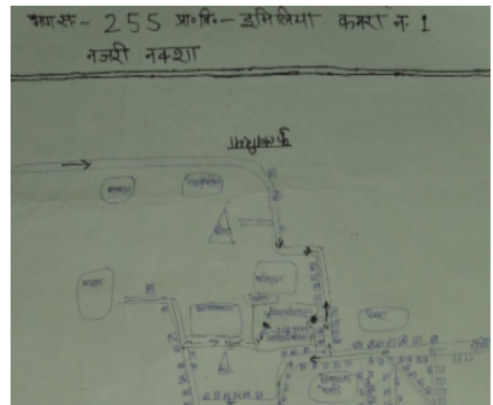

निर्वाचक रजिस्ट्रीकरण अधिकारी

Nazri Naksha

Google Map View

Polling Station Building Front View

Polling Station Front View

Cad View

Key MAP View

|   |                                     |   |                                     |  |                              |
|---|-------------------------------------|---|-------------------------------------|--|------------------------------|
| 1<br>नाम : रामचंद्र गौड़<br>पिता का नाम: राम कोमल<br>मकान संख्या : 38<br>आयु : 57 लिंग : पुरुष                | XCM3401775<br>फोटो उपलब्ध है        | 2<br>नाम : अफसाना खातुन<br>पति का नाम: शब्बीर खान<br>मकान संख्या : 56<br>आयु : 35 लिंग : महिला      | XCM1959410<br>फोटो उपलब्ध है        | 3<br>नाम : राज कुमार यादव<br>पिता का नाम: सुखराज<br>मकान संख्या : 94 ब<br>आयु : 57 लिंग : पुरुष    | XCM3425915<br>फोटो उपलब्ध है |
| 4<br>नाम : अम्बरीश गौड़<br>पिता का नाम: रामचन्द्र गौड़<br>मकान संख्या : 104<br>आयु : 26 लिंग : पुरुष          | XCM3359338<br>फोटो उपलब्ध है        | 5<br>नाम : गोपीकिशन<br>पिता का नाम: रामचंद्र<br>मकान संख्या : 104<br>आयु : 23 लिंग : पुरुष          | XCM3401759<br>फोटो उपलब्ध है        | 6<br>नाम : राकेश<br>पिता का नाम: वीपत<br>मकान संख्या : 116<br>आयु : 41 लिंग : पुरुष                | XCM3425956<br>फोटो उपलब्ध है |
| 7<br>नाम : रासमणि देवी<br>पति का नाम: राकेश<br>मकान संख्या : 116<br>आयु : 35 लिंग : महिला                     | XCM3425949<br>फोटो उपलब्ध है        | 8<br>नाम : छोटेलाल<br>पिता का नाम: हरिप्रसाद<br>मकान संख्या : 139<br>आयु : 37 लिंग : पुरुष          | XCM1959261<br>फोटो उपलब्ध है        | 9<br>नाम : महिमा देवी<br>पति का नाम: छोटेलाल<br>मकान संख्या : 139<br>आयु : 35 लिंग : महिला         | XCM2125672<br>फोटो उपलब्ध है |
| 10<br>नाम : मनोज कुमार पटेल<br>पिता का नाम: धीरंदर<br>मकान संख्या : 143<br>आयु : 32 लिंग : पुरुष              | XCM3025244<br>फोटो उपलब्ध है        | 11<br>नाम : शालिनी पटेल<br>पिता का नाम: सुबनेश पटेल<br>मकान संख्या : 147 क<br>आयु : 24 लिंग : महिला | XCM3388691<br>फोटो उपलब्ध है        | 12<br>नाम : अभिषेक पटेल<br>पिता का नाम: बृजेश पटेल<br>मकान संख्या : 147 क<br>आयु : 22 लिंग : पुरुष | XCM3388725<br>फोटो उपलब्ध है |
| 13<br>नाम : अर्पित कुमार पटेल<br>पिता का नाम: दिग्विजय दास पटेल<br>मकान संख्या : 150<br>आयु : 27 लिंग : पुरुष | XCM2734770<br>फोटो उपलब्ध है        | 14<br>नाम : सुनीता<br>पिता का नाम: रामलखन<br>मकान संख्या : 165<br>आयु : 29 लिंग : महिला             | XCM2221760<br>फोटो उपलब्ध है        | 15<br>नाम : मेराजुद्दीन<br>पिता का नाम: समसुद्दीन<br>मकान संख्या : १६८<br>आयु : 28 लिंग : पुरुष    | XCM2290492<br>फोटो उपलब्ध है |
| 16<br>नाम : खेदनी<br>पति का नाम: झिन्नू<br>मकान संख्या : 177<br>आयु : 85 लिंग : महिला                         | UP/38/193/0063013<br>फोटो उपलब्ध है | 17<br>नाम : रंजीता<br>पति का नाम: रामदेव<br>मकान संख्या : 177<br>आयु : 50 लिंग : महिला              | XCM3501202<br>फोटो उपलब्ध है        | 18<br>नाम : सुनील कुमार<br>पिता का नाम: रामदेव<br>मकान संख्या : 177<br>आयु : 32 लिंग : पुरुष       | XCM1779974<br>फोटो उपलब्ध है |
| 19<br>नाम : प्रमिला<br>पति का नाम: सुनील कुमार<br>मकान संख्या : 177<br>आयु : 31 लिंग : महिला                  | XCM1959527<br>फोटो उपलब्ध है        | 20<br>नाम : पूनम<br>पति का नाम: रामू<br>मकान संख्या : १७७<br>आयु : 28 लिंग : महिला                  | XCM2425460<br>फोटो उपलब्ध है        | 21<br>नाम : रामू<br>पिता का नाम: रामदेव<br>मकान संख्या : १७७<br>आयु : 28 लिंग : पुरुष              | XCM2425494<br>फोटो उपलब्ध है |
| 22<br>नाम : सुवास चन्द्र<br>पिता का नाम: हरि नारायण<br>मकान संख्या : 178<br>आयु : 73 लिंग : पुरुष             | XCM0164970<br>फोटो उपलब्ध है        | 23<br>नाम : सुनीता<br>पति का नाम: राम गनेश<br>मकान संख्या : 178<br>आयु : 48 लिंग : महिला            | XCM1830769<br>फोटो उपलब्ध है        | 24<br>नाम : उर्मिला<br>पति का नाम: हरिशचन्द्र<br>मकान संख्या : 178<br>आयु : 48 लिंग : महिला        | XCM0164541<br>फोटो उपलब्ध है |
| 25<br>नाम : सतीश<br>पिता का नाम: सुबाषचन्द्र<br>मकान संख्या : 178<br>आयु : 38 लिंग : पुरुष                    | XCM1061795<br>फोटो उपलब्ध है        | 26<br>नाम : सीना पटेल<br>पति का नाम: सतीश कुमार पटेल<br>मकान संख्या : 178<br>आयु : 35 लिंग : महिला  | XCM3162799<br>फोटो उपलब्ध है        | 27<br>नाम : संदीप<br>पिता का नाम: राम गणेश यादव<br>मकान संख्या : 178<br>आयु : 28 लिंग : पुरुष      | XCM2747269<br>फोटो उपलब्ध है |
| 28<br>नाम : रामसागर<br>पिता का नाम: रामधारी<br>मकान संख्या : 179<br>आयु : 66 लिंग : पुरुष                     | UP/38/193/0063017<br>फोटो उपलब्ध है | 29<br>नाम : धरमावती<br>पति का नाम: सागर<br>मकान संख्या : 179<br>आयु : 62 लिंग : महिला               | UP/38/193/0063019<br>फोटो उपलब्ध है | 30<br>नाम : श्याम देव<br>पिता का नाम: रामचन्द्रर<br>मकान संख्या : 179<br>आयु : 51 लिंग : पुरुष     | DSF1649995<br>फोटो उपलब्ध है |