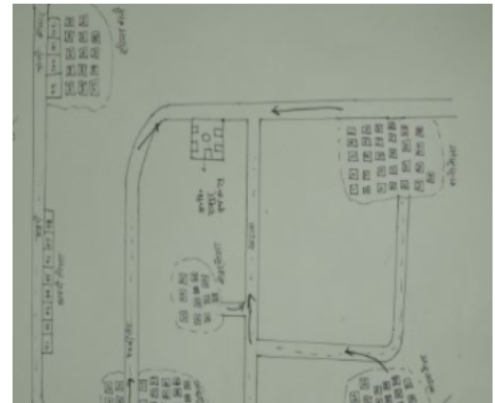

निर्वाचक रजिस्ट्रीकरण अधिकारी

Nazri Naksha

Google Map View

Polling Station Building Front View

Polling Station Front View

Cad View

Key MAP View

1 नाम : रामपति पिता का नाम: गनपत मकान संख्या : 18अ आयु : 47 लिंग : पुरुष	WLD3138294 फोटो उपलब्ध है	2 नाम : कुन्दन पिता का नाम: फूलचंद मकान संख्या : 52 आयु : 26 लिंग : पुरुष	WLD3143260 फोटो उपलब्ध है	3 नाम : सोनू पिता का नाम: रामपरखिन मकान संख्या : 65 आयु : 29 लिंग : पुरुष	WLD3143286 फोटो उपलब्ध है
4 नाम : रामजीत पिता का नाम: प्रदुमन मकान संख्या : 73 आयु : 50 लिंग : पुरुष	WLD3138310 फोटो उपलब्ध है	5 नाम : अमित पिता का नाम: बृजलाल मकान संख्या : 81 आयु : 25 लिंग : पुरुष	WLD3143252 फोटो उपलब्ध है	6 नाम : रामकरन पिता का नाम: रामनारायन मकान संख्या : 88 आयु : 57 लिंग : पुरुष	WLD3138245 फोटो उपलब्ध है
7 नाम : नीरज पिता का नाम: पन्नेलाल मकान संख्या : 105 आयु : 25 लिंग : पुरुष	WLD3143500 फोटो उपलब्ध है	8 नाम : शिवलाली पिता का नाम: सिकंदर मकान संख्या : 108 आयु : 34 लिंग : महिला	WLD3138302 फोटो उपलब्ध है	9 नाम : सुनीता पिता का नाम: केशव मकान संख्या : 109 आयु : 23 लिंग : महिला	WLD3162948 फोटो उपलब्ध है
10 नाम : संध्या पिता का नाम: विरेन्द्र मकान संख्या : 225 आयु : 22 लिंग : महिला	WLD3353463 फोटो उपलब्ध है	11 नाम : निलू गुप्ता पिता का नाम: दिन दयाल मकान संख्या : 316जी आयु : 22 लिंग : महिला	WLD3295383 फोटो उपलब्ध है	12 नाम : विनोद पिता का नाम: सुमेर मकान संख्या : 329 आयु : 49 लिंग : पुरुष	WLD2554012 फोटो उपलब्ध है
13 नाम : मीरा पिता का नाम: गौरीशंकर मकान संख्या : 329 आयु : 44 लिंग : महिला	WLD2554004 फोटो उपलब्ध है	14 नाम : साधना देवी पिता का नाम: विनोद मकान संख्या : 329 आयु : 44 लिंग : महिला	WLD2233013 फोटो उपलब्ध है	15 नाम : प्रमोद पिता का नाम: सुमेर मकान संख्या : 329 आयु : 37 लिंग : पुरुष	WLD2233005 फोटो उपलब्ध है
16 नाम : पारस पिता का नाम: विश्वनाथ मकान संख्या : 331 आयु : 71 लिंग : पुरुष	WLD2018695 फोटो उपलब्ध है	17 नाम : नरेश पिता का नाम: सहदेव मकान संख्या : 336 आयु : 67 लिंग : पुरुष	WLD2554046 फोटो उपलब्ध है	18 नाम : इसरावती पिता का नाम: नरेश मकान संख्या : 336 आयु : 57 लिंग : महिला	WLD2554053 फोटो उपलब्ध है
19 नाम : विनोद पिता का नाम: नरेश मकान संख्या : 336 आयु : 32 लिंग : पुरुष	WLD2233021 फोटो उपलब्ध है	20 नाम : रामकेश पिता का नाम: नरेश मकान संख्या : 336 आयु : 27 लिंग : पुरुष	WLD2554038 फोटो उपलब्ध है	21 नाम : विशाल चौधरी पिता का नाम: ईश्वर चौधरी मकान संख्या : 339 आयु : 23 लिंग : पुरुष	WLD3265873 फोटो उपलब्ध है
22 नाम : राधेश्याम पिता का नाम: श्रीपत मकान संख्या : 341 आयु : 52 लिंग : पुरुष	UP/39/188/0378528 फोटो उपलब्ध है	23 नाम : प्रभावती देवी पिता का नाम: बुधिराम मकान संख्या : 341 आयु : 51 लिंग : महिला	WLD2554210 फोटो उपलब्ध है	24 नाम : रूदल पिता का नाम: जयमंगल मकान संख्या : 341 आयु : 50 लिंग : पुरुष	WLD0521807 फोटो उपलब्ध है
25 नाम : किरन पिता का नाम: रूदल मकान संख्या : 341 आयु : 46 लिंग : महिला	WLD1280270 फोटो उपलब्ध है	26 नाम : शेषमणि पिता का नाम: कैलाश मकान संख्या : 341 आयु : 43 लिंग : पुरुष	CVD1257906 फोटो उपलब्ध है	27 नाम : शशिकला पिता का नाम: शेषमणि मकान संख्या : 341 आयु : 42 लिंग : महिला	WLD0583302 फोटो उपलब्ध है
28 नाम : अवधेश मणि पिता का नाम: कैलाश मकान संख्या : 341 आयु : 40 लिंग : पुरुष	WLD0583310 फोटो उपलब्ध है	29 नाम : रिंकी पिता का नाम: अवधेश मकान संख्या : 341 आयु : 39 लिंग : महिला	WLD0583328 फोटो उपलब्ध है	30 नाम : इन्दू पिता का नाम: रूदल मकान संख्या : 341 आयु : 32 लिंग : महिला	WLD1280288 फोटो उपलब्ध है