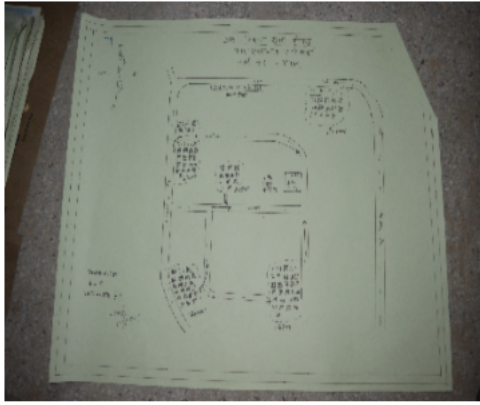

Nazri Naksha