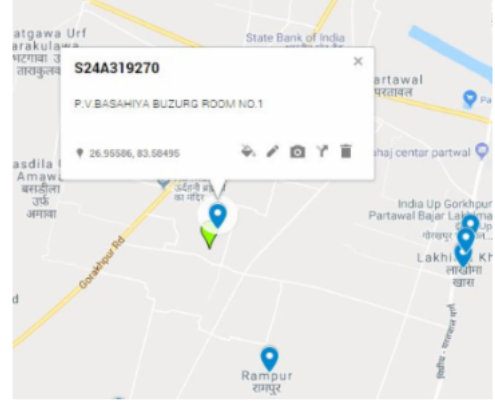

Google Map View