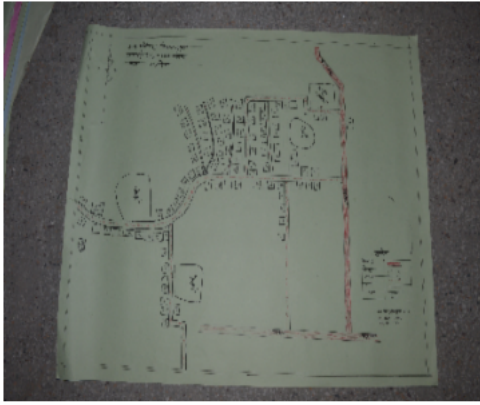

Nazri Naksha