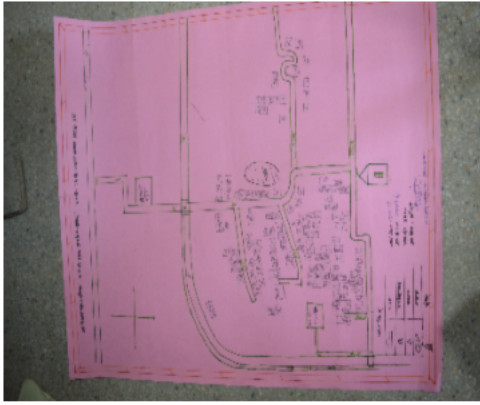

Nazri Naksha