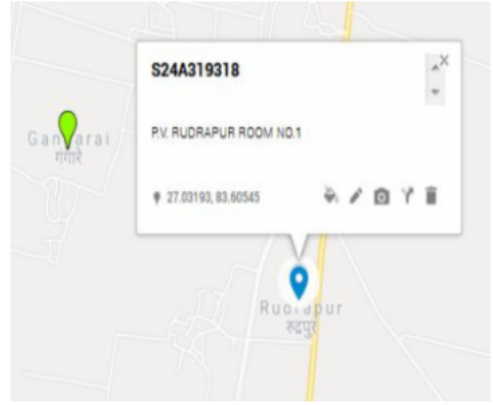

Google Map View