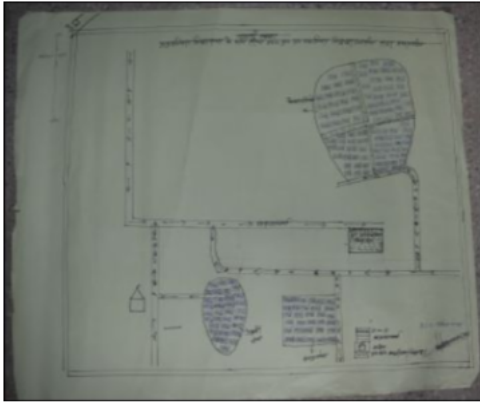

Nazri Naksha