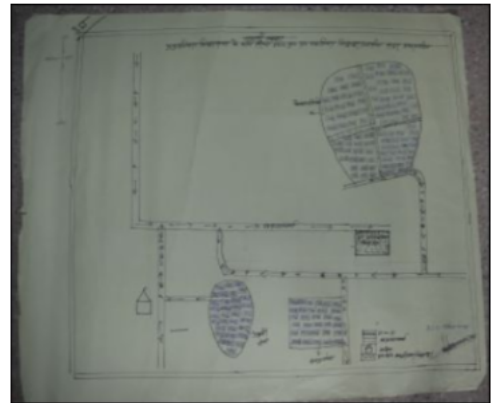

Key MAP View