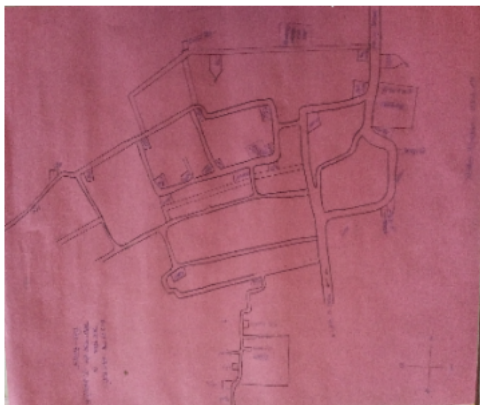

निर्वाचक रजिस्ट्रीकरण अधिकारी

Nazri Naksha

Google Map View

Polling Station Building Front View

Polling Station Front View

Cad View

Key MAP View

|    |                  |   |                |    |                  |   |                |    |                  |   |                |
|----|------------------|---|----------------|----|------------------|---|----------------|----|------------------|---|----------------|
| 1  | XWV2154896       | नाम : गुरविता<br>पिता का नाम: नरेंद्र सिंह<br>मकान संख्या : 00<br>आयु : 25 लिंग : महिला       | फोटो उपलब्ध है | 2  | XWV2705325       | नाम : उदय बंगा<br>पिता का नाम: अचल कुमार बंगा<br>मकान संख्या : 00<br>आयु : 21 लिंग : पुरुष      | फोटो उपलब्ध है | 3  | XWV2931699       | नाम : सक्षित<br>पिता का नाम: संजीव कुमार<br>मकान संख्या : 0<br>आयु : 20 लिंग : पुरुष            | फोटो उपलब्ध है |
| 4  | CGN2191799       | नाम : किशनदेई<br>पति का नाम: सत्यपाल सिंह<br>मकान संख्या : 1<br>आयु : 81 लिंग : महिला         | फोटो उपलब्ध है | 5  | UP/9/027/0615060 | नाम : जितेन्द्र कुमार<br>पिता का नाम: सत्यपाल सिंह<br>मकान संख्या : 1<br>आयु : 51 लिंग : पुरुष  | फोटो उपलब्ध है | 6  | XWV1098177       | नाम : अनीता देवी<br>पति का नाम: जितेन्द्र कुमार<br>मकान संख्या : 1<br>आयु : 49 लिंग : महिला     | फोटो उपलब्ध है |
| 7  | XWV2474948       | नाम : पूनम देवी<br>पति का नाम: सौरभ कुमार<br>मकान संख्या : 1<br>आयु : 30 लिंग : महिला         | फोटो उपलब्ध है | 8  | XWV2890473       | नाम : अंजली<br>पति का नाम: सचिन कुमार<br>मकान संख्या : 1<br>आयु : 29 लिंग : महिला               | फोटो उपलब्ध है | 9  | XWV2890366       | नाम : विवेक कुमार<br>पिता का नाम: जितेंद्र कुमार<br>मकान संख्या : 01<br>आयु : 27 लिंग : पुरुष   | फोटो उपलब्ध है |
| 10 | XWV2890267       | नाम : सोनम<br>पति का नाम: विवेक कुमार<br>मकान संख्या : 01<br>आयु : 25 लिंग : महिला            | फोटो उपलब्ध है | 11 | XWV2933026       | नाम : अक्षय बंगा<br>पिता का नाम: विजय पाल सिंह<br>मकान संख्या : 01<br>आयु : 25 लिंग : पुरुष     | फोटो उपलब्ध है | 12 | XWV2877934       | नाम : आरधय सिंह<br>पिता का नाम: विजय भूषण सिंह<br>मकान संख्या : 1<br>आयु : 20 लिंग : पुरुष      | फोटो उपलब्ध है |
| 13 | CGN2500056       | नाम : यादराम सिंह<br>पिता का नाम: छत्तर सिंह<br>मकान संख्या : 2<br>आयु : 91 लिंग : पुरुष      | फोटो उपलब्ध है | 14 | UP/9/027/0615063 | नाम : चन्द्रवती<br>पति का नाम: यादराम सिंह<br>मकान संख्या : 2<br>आयु : 86 लिंग : महिला          | फोटो उपलब्ध है | 15 | UP/9/027/0615064 | नाम : सुरेन्द्र सिंह<br>पिता का नाम: यादराम सिंह<br>मकान संख्या : 2<br>आयु : 53 लिंग : पुरुष    | फोटो उपलब्ध है |
| 16 | UP/9/027/0615065 | नाम : अनीता<br>पति का नाम: सुरेन्द्र सिंह<br>मकान संख्या : 2<br>आयु : 52 लिंग : महिला         | फोटो उपलब्ध है | 17 | XWV1210723       | नाम : कु. चंचल देवी<br>पिता का नाम: सुरेन्द्र सिंह<br>मकान संख्या : 02<br>आयु : 32 लिंग : महिला | फोटो उपलब्ध है | 18 | XWV1210731       | नाम : अरविन्द कुमार<br>पिता का नाम: सुरेन्द्र सिंह<br>मकान संख्या : 02<br>आयु : 31 लिंग : पुरुष | फोटो उपलब्ध है |
| 19 | XWV2137719       | नाम : पारुल<br>पिता का नाम: सुरेंद्र सिंह<br>मकान संख्या : 2<br>आयु : 27 लिंग : महिला         | फोटो उपलब्ध है | 20 | XWV2980290       | नाम : रुबी देवी ,<br>पति का नाम: अरविंद कुमार<br>मकान संख्या : 2<br>आयु : 26 लिंग : महिला       | फोटो उपलब्ध है | 21 | UP/9/027/0615061 | नाम : जगदीश सिंह<br>पिता का नाम: खेम सिंह<br>मकान संख्या : 3<br>आयु : 76 लिंग : पुरुष           | फोटो उपलब्ध है |
| 22 | UP/9/027/0615164 | नाम : निर्मला देवी<br>पति का नाम: जगदीश सिंह<br>मकान संख्या : 3<br>आयु : 66 लिंग : महिला      | फोटो उपलब्ध है | 23 | UP/9/027/0615062 | नाम : होमपाल सिंह<br>पिता का नाम: खेम सिंह<br>मकान संख्या : 3<br>आयु : 58 लिंग : पुरुष          | फोटो उपलब्ध है | 24 | CGN2500064       | नाम : सविता देवी<br>पति का नाम: होमपाल सिंह<br>मकान संख्या : 3<br>आयु : 55 लिंग : महिला         | फोटो उपलब्ध है |
| 25 | CGN2500072       | नाम : जितेन्द्र कुमार<br>पिता का नाम: जय पाल सिंह<br>मकान संख्या : 3<br>आयु : 55 लिंग : पुरुष | फोटो उपलब्ध है | 26 | CGN2682862       | नाम : अनुज<br>पिता का नाम: जगदीश<br>मकान संख्या : 3<br>आयु : 43 लिंग : पुरुष                    | फोटो उपलब्ध है | 27 | XWV0666099       | नाम : संतोष देवी<br>पति का नाम: अनुज कुमार<br>मकान संख्या : 3<br>आयु : 40 लिंग : महिला          | फोटो उपलब्ध है |
| 28 | XWV1537000       | नाम : अंकुर कलेर<br>पिता का नाम: जितेन्द्र सिंह<br>मकान संख्या : 3<br>आयु : 32 लिंग : पुरुष   | फोटो उपलब्ध है | 29 | XWV2890440       | नाम : नीलू<br>पति का नाम: अंकुर कलेर<br>मकान संख्या : 03<br>आयु : 31 लिंग : महिला               | फोटो उपलब्ध है | 30 | UP/9/027/0615046 | नाम : गंगादेई<br>पति का नाम: भारत सिंह<br>मकान संख्या : 6<br>आयु : 71 लिंग : महिला              | फोटो उपलब्ध है |