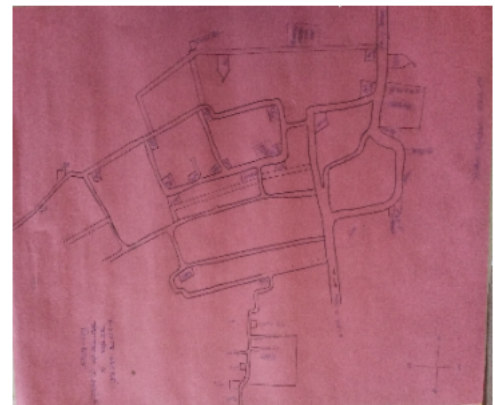

निर्वाचक रजिस्ट्रीकरण अधिकारी

Nazri Naksha

Google Map View

Polling Station Building Front View

Polling Station Front View

Cad View

Key MAP View

|    |                  |   |                |    |                  |   |                |    |                  |   |                |
|----|------------------|---|----------------|----|------------------|---|----------------|----|------------------|---|----------------|
| 1  | XWV2154896       | नाम : गुरविता<br>पिता का नाम: नरेंद्र सिंह<br>मकान संख्या : 00<br>आयु : 25 लिंग : महिला       | फोटो उपलब्ध है | 2  | XWV2705325       | नाम : उदय बंगा<br>पिता का नाम: अचल कुमार बंगा<br>मकान संख्या : 00<br>आयु : 21 लिंग : पुरुष      | फोटो उपलब्ध है | 3  | XWV2931699       | नाम : सक्षित<br>पिता का नाम: संजीव कुमार<br>मकान संख्या : 0<br>आयु : 20 लिंग : पुरुष            | फोटो उपलब्ध है |
| 4  | CGN2191799       | नाम : किशनदेई<br>पति का नाम: सत्यपाल सिंह<br>मकान संख्या : 1<br>आयु : 81 लिंग : महिला         | फोटो उपलब्ध है | 5  | UP/9/027/0615060 | नाम : जितेन्द्र कुमार<br>पिता का नाम: सत्यपाल सिंह<br>मकान संख्या : 1<br>आयु : 51 लिंग : पुरुष  | फोटो उपलब्ध है | 6  | XWV1098177       | नाम : अनीता देवी<br>पति का नाम: जितेन्द्र कुमार<br>मकान संख्या : 1<br>आयु : 49 लिंग : महिला     | फोटो उपलब्ध है |
| 7  | XWV2474948       | नाम : पूनम देवी<br>पति का नाम: सौरभ कुमार<br>मकान संख्या : 1<br>आयु : 30 लिंग : महिला         | फोटो उपलब्ध है | 8  | XWV2890473       | नाम : अंजली<br>पति का नाम: सचिन कुमार<br>मकान संख्या : 1<br>आयु : 29 लिंग : महिला               | फोटो उपलब्ध है | 9  | XWV2890366       | नाम : विवेक कुमार<br>पिता का नाम: जितेंद्र कुमार<br>मकान संख्या : 01<br>आयु : 27 लिंग : पुरुष   | फोटो उपलब्ध है |
| 10 | XWV2890267       | नाम : सोनम<br>पति का नाम: विवेक कुमार<br>मकान संख्या : 01<br>आयु : 25 लिंग : महिला            | फोटो उपलब्ध है | 11 | XWV2933026       | नाम : अक्षय बंगा<br>पिता का नाम: विजय पाल सिंह<br>मकान संख्या : 01<br>आयु : 25 लिंग : पुरुष     | फोटो उपलब्ध है | 12 | XWV2877934       | नाम : आरधय सिंह<br>पिता का नाम: विजय भूषण सिंह<br>मकान संख्या : 1<br>आयु : 20 लिंग : पुरुष      | फोटो उपलब्ध है |
| 13 | CGN2500056       | नाम : यादराम सिंह<br>पिता का नाम: छत्तर सिंह<br>मकान संख्या : 2<br>आयु : 91 लिंग : पुरुष      | फोटो उपलब्ध है | 14 | UP/9/027/0615063 | नाम : चन्द्रवती<br>पति का नाम: यादराम सिंह<br>मकान संख्या : 2<br>आयु : 86 लिंग : महिला          | फोटो उपलब्ध है | 15 | UP/9/027/0615064 | नाम : सुरेन्द्र सिंह<br>पिता का नाम: यादराम सिंह<br>मकान संख्या : 2<br>आयु : 53 लिंग : पुरुष    | फोटो उपलब्ध है |
| 16 | UP/9/027/0615065 | नाम : अनीता<br>पति का नाम: सुरेन्द्र सिंह<br>मकान संख्या : 2<br>आयु : 52 लिंग : महिला         | फोटो उपलब्ध है | 17 | XWV1210723       | नाम : कु. चंचल देवी<br>पिता का नाम: सुरेन्द्र सिंह<br>मकान संख्या : 02<br>आयु : 32 लिंग : महिला | फोटो उपलब्ध है | 18 | XWV1210731       | नाम : अरविन्द कुमार<br>पिता का नाम: सुरेन्द्र सिंह<br>मकान संख्या : 02<br>आयु : 31 लिंग : पुरुष | फोटो उपलब्ध है |
| 19 | XWV2137719       | नाम : पारुल<br>पिता का नाम: सुरेंद्र सिंह<br>मकान संख्या : 2<br>आयु : 27 लिंग : महिला         | फोटो उपलब्ध है | 20 | XWV2980290       | नाम : रुबी देवी ,<br>पति का नाम: अरविंद कुमार<br>मकान संख्या : 2<br>आयु : 26 लिंग : महिला       | फोटो उपलब्ध है | 21 | UP/9/027/0615061 | नाम : जगदीश सिंह<br>पिता का नाम: खेम सिंह<br>मकान संख्या : 3<br>आयु : 76 लिंग : पुरुष           | फोटो उपलब्ध है |
| 22 | UP/9/027/0615164 | नाम : निर्मला देवी<br>पति का नाम: जगदीश सिंह<br>मकान संख्या : 3<br>आयु : 66 लिंग : महिला      | फोटो उपलब्ध है | 23 | UP/9/027/0615062 | नाम : होमपाल सिंह<br>पिता का नाम: खेम सिंह<br>मकान संख्या : 3<br>आयु : 58 लिंग : पुरुष          | फोटो उपलब्ध है | 24 | CGN2500064       | नाम : सविता देवी<br>पति का नाम: होमपाल सिंह<br>मकान संख्या : 3<br>आयु : 55 लिंग : महिला         | फोटो उपलब्ध है |
| 25 | CGN2500072       | नाम : जितेन्द्र कुमार<br>पिता का नाम: जय पाल सिंह<br>मकान संख्या : 3<br>आयु : 55 लिंग : पुरुष | फोटो उपलब्ध है | 26 | CGN2682862       | नाम : अनुज<br>पिता का नाम: जगदीश<br>मकान संख्या : 3<br>आयु : 43 लिंग : पुरुष                    | फोटो उपलब्ध है | 27 | XWV0666099       | नाम : संतोष देवी<br>पति का नाम: अनुज कुमार<br>मकान संख्या : 3<br>आयु : 40 लिंग : महिला          | फोटो उपलब्ध है |
| 28 | XWV1537000       | नाम : अंकुर कलेर<br>पिता का नाम: जितेन्द्र सिंह<br>मकान संख्या : 3<br>आयु : 32 लिंग : पुरुष   | फोटो उपलब्ध है | 29 | XWV2890440       | नाम : नीलू<br>पति का नाम: अंकुर कलेर<br>मकान संख्या : 03<br>आयु : 31 लिंग : महिला               | फोटो उपलब्ध है | 30 | UP/9/027/0615046 | नाम : गंगादेई<br>पति का नाम: भारत सिंह<br>मकान संख्या : 6<br>आयु : 71 लिंग : महिला              | फोटो उपलब्ध है |