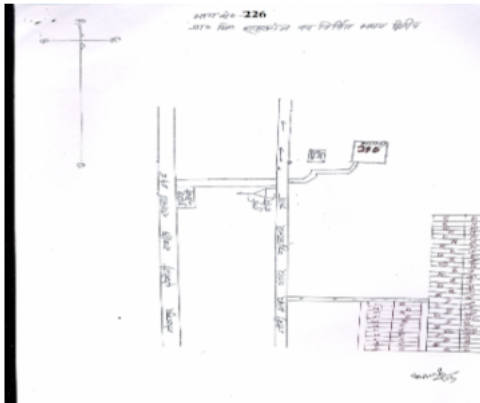

निर्वाचक रजिस्ट्रीकरण अधिकारी

Nazri Naksha

Google Map View

Polling Station Building Front View

Polling Station Front View

Cad View

Key MAP View

|  |                              |  |                              |  |                              |
|--|------------------------------|--|------------------------------|--|------------------------------|
| 1<br>नाम : विशाल कुमार भारती<br>पिता का नाम: हरिराम प्रसाद<br>मकान संख्या : 0<br>आयु : 21 लिंग : पुरुष | YPY3247046<br>फोटो उपलब्ध है | 2<br>नाम : जुगुना देई<br>पति का नाम: रामदेव<br>मकान संख्या : 02<br>आयु : 74 लिंग : महिला       | YPY1295948<br>फोटो उपलब्ध है | 3<br>नाम : दुर्गावती देवी<br>पति का नाम: किशोर<br>मकान संख्या : 02<br>आयु : 55 लिंग : महिला      | YPY1298264<br>फोटो उपलब्ध है |
| 4<br>नाम : राजू यादव<br>पिता का नाम: राम अचल<br>मकान संख्या : 2<br>आयु : 32 लिंग : पुरुष               | YPY1143676<br>फोटो उपलब्ध है | 5<br>नाम : यशोदा देवी<br>पति का नाम: विरेन्द्र<br>मकान संख्या : 4<br>आयु : 40 लिंग : महिला     | YPY1143684<br>फोटो उपलब्ध है | 6<br>नाम : राजकुमारी<br>पति का नाम: रामब्रक्ष<br>मकान संख्या : 6<br>आयु : 56 लिंग : महिला        | YPY1143692<br>फोटो उपलब्ध है |
| 7<br>नाम : अकाश<br>पिता का नाम: शिवचन्द्र<br>मकान संख्या : 6<br>आयु : 31 लिंग : पुरुष                  | YPY1446962<br>फोटो उपलब्ध है | 8<br>नाम : रामप्रीत<br>पिता का नाम: पुजारी<br>मकान संख्या : 8<br>आयु : 54 लिंग : पुरुष         | YPY1298066<br>फोटो उपलब्ध है | 9<br>नाम : कैलाश देवी<br>पति का नाम: जयराम<br>मकान संख्या : 9<br>आयु : 64 लिंग : महिला           | YPY1298017<br>फोटो उपलब्ध है |
| 10<br>नाम : शोभा देवी<br>पति का नाम: राजकुमार<br>मकान संख्या : 11<br>आयु : 37 लिंग : महिला             | YPY1298033<br>फोटो उपलब्ध है | 11<br>नाम : शम्भू<br>पिता का नाम: सुदामा<br>मकान संख्या : 14<br>आयु : 43 लिंग : पुरुष          | YPY1143734<br>फोटो उपलब्ध है | 12<br>नाम : साधू<br>पिता का नाम: सुदामा<br>मकान संख्या : 14<br>आयु : 32 लिंग : पुरुष             | YPY1296094<br>फोटो उपलब्ध है |
| 13<br>नाम : रामरती देवी<br>पति का नाम: दुर्बल<br>मकान संख्या : 20<br>आयु : 53 लिंग : महिला             | YPY1297993<br>फोटो उपलब्ध है | 14<br>नाम : विधावती<br>पति का नाम: मेवालाल<br>मकान संख्या : 21<br>आयु : 61 लिंग : महिला        | YPY1144658<br>फोटो उपलब्ध है | 15<br>नाम : जितेन्द्र<br>पिता का नाम: चन्दू<br>मकान संख्या : 22<br>आयु : 30 लिंग : पुरुष         | YPY1367242<br>फोटो उपलब्ध है |
| 16<br>नाम : संजना यादव<br>पिता का नाम: हीरालाल<br>मकान संख्या : 22<br>आयु : 21 लिंग : महिला            | YPY3146669<br>फोटो उपलब्ध है | 17<br>नाम : झीनकानी देवी<br>पति का नाम: रामबेलास<br>मकान संख्या : 24<br>आयु : 59 लिंग : महिला  | YPY1143759<br>फोटो उपलब्ध है | 18<br>नाम : दुर्गेश<br>पिता का नाम: रामबेलास<br>मकान संख्या : 24<br>आयु : 33 लिंग : पुरुष        | YPY1296128<br>फोटो उपलब्ध है |
| 19<br>नाम : सुभावती देवी<br>पति का नाम: खजानची<br>मकान संख्या : 31<br>आयु : 40 लिंग : महिला            | YPY1143791<br>फोटो उपलब्ध है | 20<br>नाम : संगीता देवी<br>पति का नाम: विजय कुमार<br>मकान संख्या : 36<br>आयु : 34 लिंग : महिला | YPY1297399<br>फोटो उपलब्ध है | 21<br>नाम : रन्जू देवी<br>पति का नाम: नरसिंह<br>मकान संख्या : 36<br>आयु : 33 लिंग : महिला        | YPY1297571<br>फोटो उपलब्ध है |
| 22<br>नाम : जगवती<br>पति का नाम: झिंकु<br>मकान संख्या : 38<br>आयु : 76 लिंग : महिला                    | YPY2734770<br>फोटो उपलब्ध है | 23<br>नाम : बशिष्टमुनी<br>पिता का नाम: रामसरन<br>मकान संख्या : 43<br>आयु : 47 लिंग : पुरुष     | YPY1298074<br>फोटो उपलब्ध है | 24<br>नाम : श्याम सुन्दर<br>पिता का नाम: बशिष्टमुनि<br>मकान संख्या : 43<br>आयु : 31 लिंग : पुरुष | YPY1446897<br>फोटो उपलब्ध है |
| 25<br>नाम : संगीता<br>पति का नाम: राजकुमार<br>मकान संख्या : 45<br>आयु : 47 लिंग : महिला                | YPY2730398<br>फोटो उपलब्ध है | 26<br>नाम : भगवान दास<br>पिता का नाम: झीनक<br>मकान संख्या : 49<br>आयु : 49 लिंग : पुरुष        | YPY1295963<br>फोटो उपलब्ध है | 27<br>नाम : सन्जू देवी<br>पति का नाम: भगवानदास<br>मकान संख्या : 49<br>आयु : 35 लिंग : महिला      | YPY1928431<br>फोटो उपलब्ध है |
| 28<br>नाम : केशव<br>पिता का नाम: मैदाने<br>मकान संख्या : 59<br>आयु : 34 लिंग : पुरुष                   | YPY1445790<br>फोटो उपलब्ध है | 29<br>नाम : गुजराती<br>पति का नाम: रमायन<br>मकान संख्या : 64<br>आयु : 64 लिंग : महिला          | YPY1298132<br>फोटो उपलब्ध है | 30<br>नाम : कृष्ण कुमार<br>पिता का नाम: बेचन<br>मकान संख्या : 76<br>आयु : 38 लिंग : पुरुष        | YPY1143890<br>फोटो उपलब्ध है |