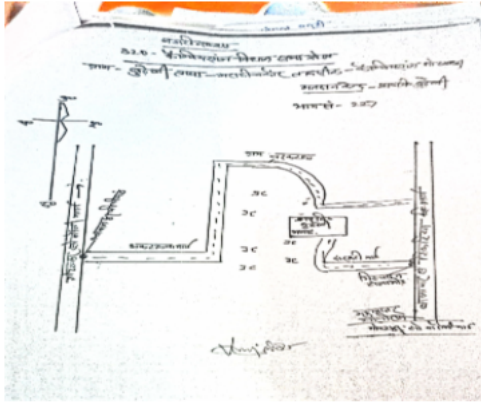

Nazri Naksha