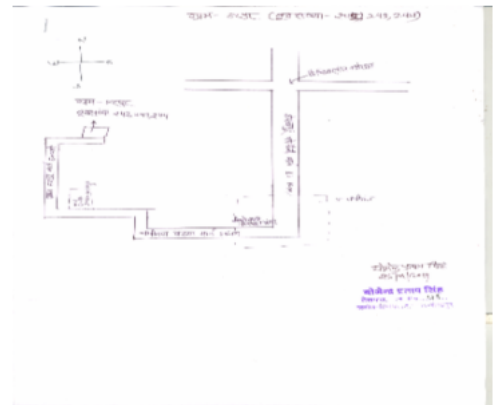

Key MAP View