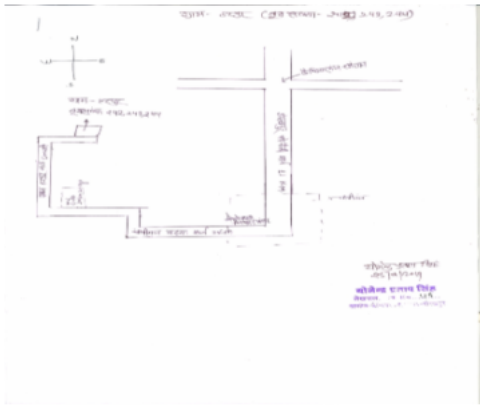

Nazri Naksha