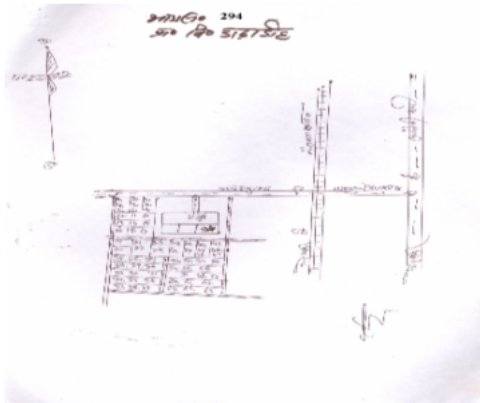

निर्वाचक रजिस्ट्रीकरण अधिकारी

Nazri Naksha

Google Map View

Polling Station Building Front View

Polling Station Front View

Cad View

Key MAP View

1 नाम : महेन्द्र मौर्य पिता का नाम: मोलहू मौर्य मकान संख्या : 22 2/341 आयु : 44 लिंग : पुरुष	YPY1352681 फोटो उपलब्ध है	2 नाम : हरिकेश मौर्य पिता का नाम: रामजीत मौर्य मकान संख्या : 225/33 9 आयु : 54 लिंग : पुरुष	YPY1352699 फोटो उपलब्ध है	3 नाम : किशन कुमार पिता का नाम: रामानंद मकान संख्या : 17 आयु : 26 लिंग : पुरुष	YPY2792893 फोटो उपलब्ध है
4 नाम : उमेश पिता का नाम: श्रीराम मकान संख्या : 44 आयु : 34 लिंग : पुरुष	YPY1176825 फोटो उपलब्ध है	5 नाम : नागेन्द्र पिता का नाम: राम सहानी मकान संख्या : 44 आयु : 32 लिंग : पुरुष	YPY1176833 फोटो उपलब्ध है	6 नाम : राजन पिता का नाम: राजेंद्र मकान संख्या : 154 आयु : 21 लिंग : पुरुष	YPY2987048 फोटो उपलब्ध है
7 नाम : सुशीला पति का नाम: पवन कुमार मकान संख्या : 171 आयु : 28 लिंग : महिला	YPY2792885 फोटो उपलब्ध है	8 नाम : रामानन्द पिता का नाम: हरीराम मकान संख्या : 171/233 आयु : 53 लिंग : पुरुष	UP/38/187/0033013 फोटो उपलब्ध है	9 नाम : बिमला पति का नाम: रामानन्द मकान संख्या : 171/233 आयु : 48 लिंग : महिला	UP/38/187/0033014 फोटो उपलब्ध है
10 नाम : दयानन्द पिता का नाम: हरीराम मकान संख्या : 171/233 आयु : 38 लिंग : पुरुष	YPY0364745 फोटो उपलब्ध है	11 नाम : रेनू भारती पति का नाम: दयानन्द मकान संख्या : 171/233 आयु : 33 लिंग : महिला	YPY1352525 फोटो उपलब्ध है	12 नाम : पवन कुमार पिता का नाम: रामानन्द मकान संख्या : 171/235 आयु : 32 लिंग : पुरुष	YPY1176775 फोटो उपलब्ध है
13 नाम : शारदा पति का नाम: राम टहल मकान संख्या : 172/235 आयु : 73 लिंग : महिला	UP/38/187/0033016 फोटो उपलब्ध है	14 नाम : राजेन्द्र मौर्या पिता का नाम: राम अचल मौर्या मकान संख्या : 172/235 आयु : 54 लिंग : पुरुष	YPY1176544 फोटो उपलब्ध है	15 नाम : कपिलदेव पिता का नाम: रामटहल मकान संख्या : 172/235 आयु : 46 लिंग : पुरुष	HWK2195394 फोटो उपलब्ध है
16 नाम : निशा पति का नाम: लालसा मकान संख्या : 172/235 आयु : 41 लिंग : महिला	YPY0364760 फोटो उपलब्ध है	17 नाम : घनश्याम पिता का नाम: रामटहल मकान संख्या : 172/235 आयु : 37 लिंग : पुरुष	YPY1453265 फोटो उपलब्ध है	18 नाम : किरन देवी पति का नाम: घनश्याम मकान संख्या : 172/235 आयु : 35 लिंग : महिला	YPY1965599 फोटो उपलब्ध है
19 नाम : बृजेश पिता का नाम: कपिलदेव मकान संख्या : 172/235 आयु : 33 लिंग : पुरुष	YPY1453273 फोटो उपलब्ध है	20 नाम : ज्योति पति का नाम: अभिनाश मकान संख्या : 172/240 आयु : 30 लिंग : महिला	YPY3208816 फोटो उपलब्ध है	21 नाम : रामजस पिता का नाम: सोमन मकान संख्या : 173/234 आयु : 68 लिंग : पुरुष	UP/38/187/0033017 फोटो उपलब्ध है
22 नाम : गायत्री देवी पति का नाम: रामदरस मकान संख्या : 173/234 आयु : 63 लिंग : महिला	UP/38/187/0033019 फोटो उपलब्ध है	23 नाम : किशोरी पति का नाम: रामदरस मकान संख्या : 173/234 आयु : 61 लिंग : महिला	UP/38/187/0033018 फोटो उपलब्ध है	24 नाम : रमेश मौर्य पिता का नाम: रामदरश मकान संख्या : 173/234 आयु : 39 लिंग : पुरुष	YPY1176783 फोटो उपलब्ध है
25 नाम : जनार्दन पिता का नाम: रामदरश मकान संख्या : 173/234 आयु : 36 लिंग : पुरुष	YPY1176940 फोटो उपलब्ध है	26 नाम : कमलेश मौर्य पिता का नाम: राम दरश मौर्य मकान संख्या : 173/234 आयु : 33 लिंग : पुरुष	YPY1176791 फोटो उपलब्ध है	27 नाम : उमेश पिता का नाम: रामदरश मकान संख्या : 173/234 आयु : 30 लिंग : पुरुष	YPY1453299 फोटो उपलब्ध है
28 नाम : चन्द्रिका पिता का नाम: रामयश मकान संख्या : 173/234 आयु : 30 लिंग : पुरुष	YPY1453315 फोटो उपलब्ध है	29 नाम : शैलेश पिता का नाम: रामदरश मकान संख्या : 173/234 आयु : 26 लिंग : पुरुष	YPY3194891 फोटो उपलब्ध है	30 नाम : पूनम पति का नाम: उमेश मकान संख्या : 173/234 आयु : 26 लिंग : महिला	YPY3213741 फोटो उपलब्ध है