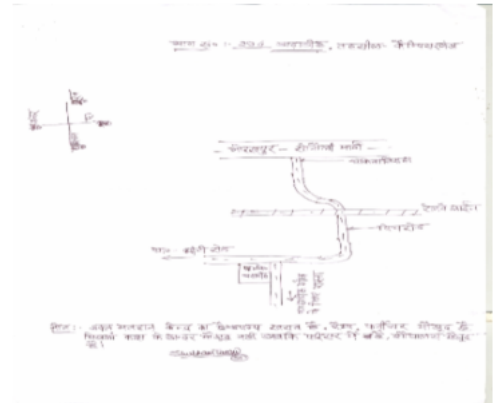

निर्वाचक रजिस्ट्रीकरण अधिकारी

Nazri Naksha

Google Map View

Polling Station Building Front View

Polling Station Front View

Cad View

Key MAP View

1 नाम : महेन्द्र मौर्य पिता का नाम: मोलहू मौर्य मकान संख्या : 22 2/341 आयु : 44 लिंग : पुरुष	YPY1352681 फोटो उपलब्ध है	2 नाम : हरिकेश मौर्य पिता का नाम: रामजीत मौर्य मकान संख्या : 225/33 9 आयु : 54 लिंग : पुरुष	YPY1352699 फोटो उपलब्ध है	3 नाम : किशन कुमार पिता का नाम: रामानंद मकान संख्या : 17 आयु : 26 लिंग : पुरुष	YPY2792893 फोटो उपलब्ध है
4 नाम : उमेश पिता का नाम: श्रीराम मकान संख्या : 44 आयु : 34 लिंग : पुरुष	YPY1176825 फोटो उपलब्ध है	5 नाम : नागेन्द्र पिता का नाम: राम सहानी मकान संख्या : 44 आयु : 32 लिंग : पुरुष	YPY1176833 फोटो उपलब्ध है	6 नाम : राजन पिता का नाम: राजेंद्र मकान संख्या : 154 आयु : 21 लिंग : पुरुष	YPY2987048 फोटो उपलब्ध है
7 नाम : सुशीला पति का नाम: पवन कुमार मकान संख्या : 171 आयु : 28 लिंग : महिला	YPY2792885 फोटो उपलब्ध है	8 नाम : रामानन्द पिता का नाम: हरीराम मकान संख्या : 171/233 आयु : 53 लिंग : पुरुष	UP/38/187/0033013 फोटो उपलब्ध है	9 नाम : बिमला पति का नाम: रामानन्द मकान संख्या : 171/233 आयु : 48 लिंग : महिला	UP/38/187/0033014 फोटो उपलब्ध है
10 नाम : दयानन्द पिता का नाम: हरीराम मकान संख्या : 171/233 आयु : 38 लिंग : पुरुष	YPY0364745 फोटो उपलब्ध है	11 नाम : रेनू भारती पति का नाम: दयानन्द मकान संख्या : 171/233 आयु : 33 लिंग : महिला	YPY1352525 फोटो उपलब्ध है	12 नाम : पवन कुमार पिता का नाम: रामानन्द मकान संख्या : 171/235 आयु : 32 लिंग : पुरुष	YPY1176775 फोटो उपलब्ध है
13 नाम : शारदा पति का नाम: राम टहल मकान संख्या : 172/235 आयु : 73 लिंग : महिला	UP/38/187/0033016 फोटो उपलब्ध है	14 नाम : राजेन्द्र मौर्या पिता का नाम: राम अचल मौर्या मकान संख्या : 172/235 आयु : 54 लिंग : पुरुष	YPY1176544 फोटो उपलब्ध है	15 नाम : कपिलदेव पिता का नाम: रामटहल मकान संख्या : 172/235 आयु : 46 लिंग : पुरुष	HWK2195394 फोटो उपलब्ध है
16 नाम : निशा पति का नाम: लालसा मकान संख्या : 172/235 आयु : 41 लिंग : महिला	YPY0364760 फोटो उपलब्ध है	17 नाम : घनश्याम पिता का नाम: रामटहल मकान संख्या : 172/235 आयु : 37 लिंग : पुरुष	YPY1453265 फोटो उपलब्ध है	18 नाम : किरन देवी पति का नाम: घनश्याम मकान संख्या : 172/235 आयु : 35 लिंग : महिला	YPY1965599 फोटो उपलब्ध है
19 नाम : बृजेश पिता का नाम: कपिलदेव मकान संख्या : 172/235 आयु : 33 लिंग : पुरुष	YPY1453273 फोटो उपलब्ध है	20 नाम : ज्योति पति का नाम: अभिनाश मकान संख्या : 172/240 आयु : 30 लिंग : महिला	YPY3208816 फोटो उपलब्ध है	21 नाम : रामजस पिता का नाम: सोमन मकान संख्या : 173/234 आयु : 68 लिंग : पुरुष	UP/38/187/0033017 फोटो उपलब्ध है
22 नाम : गायत्री देवी पति का नाम: रामदरस मकान संख्या : 173/234 आयु : 63 लिंग : महिला	UP/38/187/0033019 फोटो उपलब्ध है	23 नाम : किशोरी पति का नाम: रामदरस मकान संख्या : 173/234 आयु : 61 लिंग : महिला	UP/38/187/0033018 फोटो उपलब्ध है	24 नाम : रमेश मौर्य पिता का नाम: रामदरश मकान संख्या : 173/234 आयु : 39 लिंग : पुरुष	YPY1176783 फोटो उपलब्ध है
25 नाम : जनार्दन पिता का नाम: रामदरश मकान संख्या : 173/234 आयु : 36 लिंग : पुरुष	YPY1176940 फोटो उपलब्ध है	26 नाम : कमलेश मौर्य पिता का नाम: राम दरश मौर्य मकान संख्या : 173/234 आयु : 33 लिंग : पुरुष	YPY1176791 फोटो उपलब्ध है	27 नाम : उमेश पिता का नाम: रामदरश मकान संख्या : 173/234 आयु : 30 लिंग : पुरुष	YPY1453299 फोटो उपलब्ध है
28 नाम : चन्द्रिका पिता का नाम: रामयश मकान संख्या : 173/234 आयु : 30 लिंग : पुरुष	YPY1453315 फोटो उपलब्ध है	29 नाम : शैलेश पिता का नाम: रामदरश मकान संख्या : 173/234 आयु : 26 लिंग : पुरुष	YPY3194891 फोटो उपलब्ध है	30 नाम : पूनम पति का नाम: उमेश मकान संख्या : 173/234 आयु : 26 लिंग : महिला	YPY3213741 फोटो उपलब्ध है