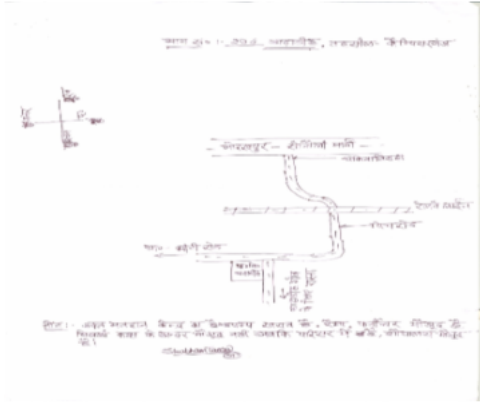

Nazri Naksha