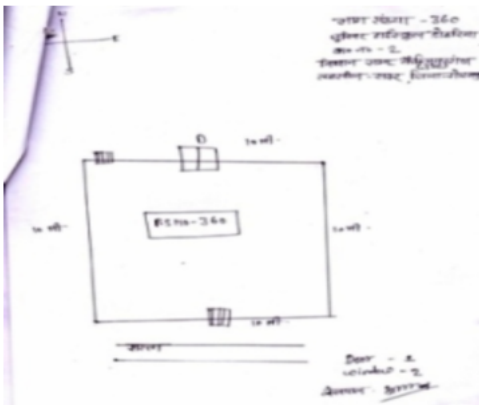

निर्वाचक रजिस्ट्रीकरण अधिकारी

Nazri Naksha

Google Map View

Polling Station Building Front View

Polling Station Front View

Cad View

Key MAP View

1 नाम : मुरत पिता का नाम: स्व0 सहदेव मकान संख्या : 00 आयु : 75 लिंग : पुरुष	YPY0652123	फोटो उपलब्ध है	2 नाम : रामवचन पिता का नाम: भुल्लर मकान संख्या : 00 आयु : 60 लिंग : पुरुष	YPY1727221	फोटो उपलब्ध है	3 नाम : सोना देवी पति का नाम: झीनक मकान संख्या : 00 आयु : 54 लिंग : महिला	YPY1222470	फोटो उपलब्ध है
4 नाम : सोबिन निशा पति का नाम: शाबिर अली मकान संख्या : 00 आयु : 32 लिंग : महिला	YPY1223437	फोटो उपलब्ध है	5 नाम : सुफिया खातून पति का नाम: मोहम्मद मनौव्वर मकान संख्या : 012ए आयु : 32 लिंग : महिला	YPY2963445	फोटो उपलब्ध है	6 नाम : ममता देवी पति का नाम: लौहर मकान संख्या : 012ए आयु : 30 लिंग : महिला	YPY2963452	फोटो उपलब्ध है
# 7 नाम : बिलाल अहमद इब्राहीम अहमद पिता का नाम: इब्राहीम अहमद मकान संख्या : 19 आयु : 33 लिंग : पुरुष	YPY1223296	फोटो उपलब्ध है	8 नाम : रंजना देवी पति का नाम: ऋषिमुनि मकान संख्या : 20 आयु : 33 लिंग : महिला	YPY3303922	फोटो उपलब्ध है	9 नाम : पूजा यादव पति का नाम: युधिष्ठिर यादव मकान संख्या : 99 आयु : 20 लिंग : महिला	YPY3038551	फोटो उपलब्ध है
10 नाम : सोनिया पति का नाम: राम मिलन मकान संख्या : 100/176 आयु : 30 लिंग : महिला	YPY2973725	फोटो उपलब्ध है	# 11 नाम : लालमती देवी पति का नाम: प्रदेशी प्रसाद मकान संख्या : 160 आयु : 54 लिंग : महिला	DWQ1659242	फोटो उपलब्ध है	# 12 नाम : सरूपा पति का नाम: दयाराम मकान संख्या : 163 आयु : 72 लिंग : महिला	YPY0775643	फोटो उपलब्ध है
13 नाम : राम अशीष पिता का नाम: राम कोमल मकान संख्या : 164 आयु : 40 लिंग : पुरुष	YPY0775593	फोटो उपलब्ध है	14 नाम : शालू पिता का नाम: राम अशीष मकान संख्या : 164 आयु : 39 लिंग : पुरुष	YPY0775601	फोटो उपलब्ध है	15 नाम : नरायन यादव पिता का नाम: सितई मकान संख्या : 165 आयु : 58 लिंग : पुरुष	YPY0775585	फोटो उपलब्ध है
16 नाम : गुडडी पति का नाम: नरायन मकान संख्या : 165 आयु : 55 लिंग : महिला	YPY0775577	फोटो उपलब्ध है	17 नाम : ज्ञानमती पति का नाम: गोरख मकान संख्या : 165/109 आयु : 59 लिंग : महिला	UP/38/186/0003201	फोटो उपलब्ध है	18 नाम : शेषनाथ पिता का नाम: अमर मकान संख्या : 166 आयु : 74 लिंग : पुरुष	YPY2692283	फोटो उपलब्ध है
19 नाम : मंजू पिता का नाम: छोटे लाल मकान संख्या : 166 आयु : 51 लिंग : पुरुष	UP/38/186/0003388	फोटो उपलब्ध है	20 नाम : रामसूरत पिता का नाम: शेषमन मकान संख्या : 166 आयु : 51 लिंग : पुरुष	UP/38/186/0003207	फोटो उपलब्ध है	21 नाम : शीला पति का नाम: इन्द्रराज मकान संख्या : 166 आयु : 51 लिंग : महिला	DWQ3420064	फोटो उपलब्ध है
22 नाम : रामलखन पिता का नाम: शेषमन मकान संख्या : 166 आयु : 49 लिंग : पुरुष	YPY0503037	फोटो उपलब्ध है	23 नाम : पन्नेलाल पिता का नाम: लालचन्द मकान संख्या : 166 आयु : 49 लिंग : पुरुष	DWQ1416841	फोटो उपलब्ध है	24 नाम : सुनीता पति का नाम: पन्नेलाल मकान संख्या : 166 आयु : 47 लिंग : महिला	DWQ2743995	फोटो उपलब्ध है
25 नाम : मीना पति का नाम: रामसूरत मकान संख्या : 166 आयु : 44 लिंग : महिला	DWQ2711869	फोटो उपलब्ध है	26 नाम : सवन कुमार पिता का नाम: शेषमन मकान संख्या : 166 आयु : 43 लिंग : पुरुष	UP/38/186/0003005	फोटो उपलब्ध है	27 नाम : इन्द्रराज पिता का नाम: गिलसय मकान संख्या : 166/109 आयु : 68 लिंग : पुरुष	UP/38/186/0003003	फोटो उपलब्ध है
28 नाम : ज्ञानमती पति का नाम: भगत मकान संख्या : 167 आयु : 58 लिंग : महिला	UP/38/186/0003008	फोटो उपलब्ध है	29 नाम : हरीलाल पिता का नाम: शिवबालक मकान संख्या : 170 आयु : 74 लिंग : पुरुष	UP/38/186/0003014	फोटो उपलब्ध है	30 नाम : राजकुमार पिता का नाम: शिवबालक मकान संख्या : 170 आयु : 73 लिंग : पुरुष	UP/38/186/0003012	फोटो उपलब्ध है