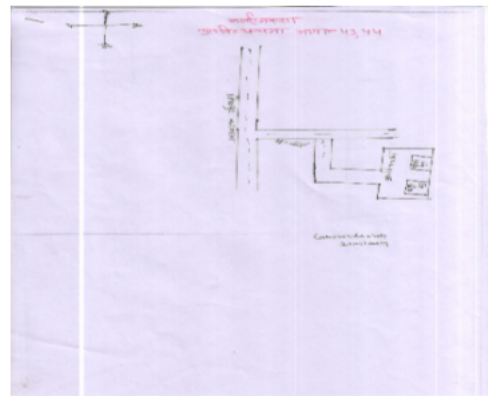

निर्वाचक रजिस्ट्रीकरण अधिकारी

Nazri Naksha

Google Map View

Polling Station Building Front View

Polling Station Front View

Cad View

Key MAP View

1	YPY3053816	नाम : रुखसाना बेगम पति का नाम: वकील अहमद मकान संख्या : 00 आयु : 32 लिंग : महिला	2	YPY3226123	नाम : रिज़वान पिता का नाम: मोहम्मद सिद्दिक मकान संख्या : 00 आयु : 24 लिंग : पुरुष	3	YPY2978039	नाम : हाजरा खातुन पति का नाम: मोवीन मकान संख्या : 1 आयु : 39 लिंग : महिला
4	YPY2045060	नाम : मिथुन कुमार पिता का नाम: सुनील मकान संख्या : 1 आयु : 33 लिंग : पुरुष	5	CVD2251684	नाम : बच्चूलाल पिता का नाम: नथई मकान संख्या : 3 आयु : 62 लिंग : पुरुष	6	CVD1450790	नाम : नरेश पिता का नाम: कुटई मकान संख्या : 3 आयु : 62 लिंग : पुरुष
7	CVD1787647	नाम : हरीलाल पिता का नाम: नथई मकान संख्या : 3 आयु : 55 लिंग : पुरुष	8	YPY1587336	नाम : लालचन्द पिता का नाम: नथई मकान संख्या : 3 आयु : 52 लिंग : पुरुष	9	CVD1928225	नाम : आरती पति का नाम: रामअचल मकान संख्या : 3 आयु : 51 लिंग : महिला
10	CVD1928696	नाम : जोगेन्द्र पति का नाम: बाडू मकान संख्या : 3 आयु : 48 लिंग : महिला	11	YPY0627109	नाम : विन्ध्याचल पिता का नाम: नरेश मकान संख्या : 3 आयु : 45 लिंग : पुरुष	12	CVD1929447	नाम : राजीन्द्र पिता का नाम: बाडू मकान संख्या : 3 आयु : 43 लिंग : पुरुष
13	YPY1387893	नाम : जसमाती पति का नाम: अतुलचन्द मकान संख्या : 3 आयु : 38 लिंग : महिला	14	YPY1388412	नाम : अतुलचन्द पिता का नाम: नथई मकान संख्या : 3 आयु : 37 लिंग : पुरुष	15	YPY1851831	नाम : शम्भा पति का नाम: राजेन्द्र मकान संख्या : 3 आयु : 36 लिंग : महिला
16	YPY1388479	नाम : जयहिन्द पिता का नाम: हरीलाल मकान संख्या : 3 आयु : 34 लिंग : पुरुष	17	YPY1387406	नाम : अमीत कुमार पिता का नाम: बच्चूलाल मकान संख्या : 3 आयु : 33 लिंग : पुरुष	18	YPY1388172	नाम : अजय कुमार पिता का नाम: बच्चूलाल मकान संख्या : 3 आयु : 32 लिंग : पुरुष
19	YPY1387752	नाम : धर्मेन्द्र पिता का नाम: हरीलाल मकान संख्या : 3 आयु : 31 लिंग : पुरुष	20	CVD1451129	नाम : जगदीश पिता का नाम: शिवपूजन मकान संख्या : 5 आयु : 65 लिंग : पुरुष	21	UP/39/188/0798050	नाम : उर्मिला पति का नाम: विनोद मकान संख्या : 5 आयु : 56 लिंग : महिला
22	CVD1452150	नाम : प्रमोद पिता का नाम: लखन मकान संख्या : 5 आयु : 55 लिंग : पुरुष	23	CVD1873900	नाम : माधुरी पति का नाम: प्रमोद मकान संख्या : 5 आयु : 53 लिंग : महिला	24	CVD1873835	नाम : राजेश पिता का नाम: रामलखन मकान संख्या : 5 आयु : 42 लिंग : पुरुष
25	YPY1852029	नाम : रीना पति का नाम: मनोज मकान संख्या : 5 आयु : 42 लिंग : महिला	26	YPY2123255	नाम : सनोज पिता का नाम: रामलखन मकान संख्या : 5 आयु : 42 लिंग : पुरुष	27	YPY2123248	नाम : गौरी देवी पति का नाम: सनोज मकान संख्या : 5 आयु : 40 लिंग : महिला
28	YPY2448934	नाम : रोहिणी पति का नाम: राजेश मकान संख्या : 5 आयु : 33 लिंग : महिला	29	YPY2574416	नाम : सोनू पिता का नाम: जगदीश अग्रहरी मकान संख्या : 5 आयु : 33 लिंग : पुरुष	30	YPY2574457	नाम : मनीष पिता का नाम: जगदीश अग्रहरी मकान संख्या : 05 आयु : 31 लिंग : पुरुष