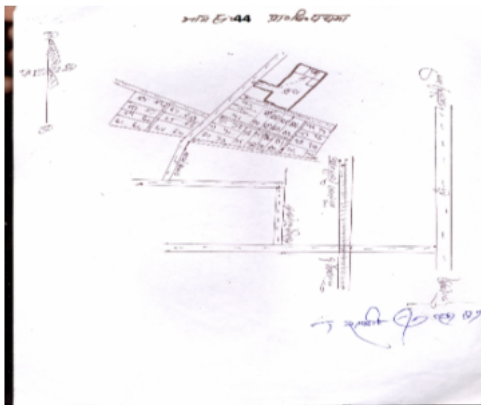

निर्वाचक रजिस्ट्रीकरण अधिकारी

Nazri Naksha

Google Map View

Polling Station Building Front View

Polling Station Front View

Cad View

Key MAP View

1	YPY3053816	नाम : रुखसाना बेगम पति का नाम: वकील अहमद मकान संख्या : 00 आयु : 32 लिंग : महिला	2	YPY3226123	नाम : रिज़वान पिता का नाम: मोहम्मद सिद्दिक मकान संख्या : 00 आयु : 24 लिंग : पुरुष	3	YPY2978039	नाम : हाजरा खातुन पति का नाम: मोवीन मकान संख्या : 1 आयु : 39 लिंग : महिला
4	YPY2045060	नाम : मिथुन कुमार पिता का नाम: सुनील मकान संख्या : 1 आयु : 33 लिंग : पुरुष	5	CVD2251684	नाम : बच्चूलाल पिता का नाम: नथई मकान संख्या : 3 आयु : 62 लिंग : पुरुष	6	CVD1450790	नाम : नरेश पिता का नाम: कुटई मकान संख्या : 3 आयु : 62 लिंग : पुरुष
7	CVD1787647	नाम : हरीलाल पिता का नाम: नथई मकान संख्या : 3 आयु : 55 लिंग : पुरुष	8	YPY1587336	नाम : लालचन्द पिता का नाम: नथई मकान संख्या : 3 आयु : 52 लिंग : पुरुष	9	CVD1928225	नाम : आरती पति का नाम: रामअचल मकान संख्या : 3 आयु : 51 लिंग : महिला
10	CVD1928696	नाम : जोगेन्द्र पति का नाम: बाडू मकान संख्या : 3 आयु : 48 लिंग : महिला	11	YPY0627109	नाम : विन्ध्याचल पिता का नाम: नरेश मकान संख्या : 3 आयु : 45 लिंग : पुरुष	12	CVD1929447	नाम : राजीन्द्र पिता का नाम: बाडू मकान संख्या : 3 आयु : 43 लिंग : पुरुष
13	YPY1387893	नाम : जसमाती पति का नाम: अतुलचन्द मकान संख्या : 3 आयु : 38 लिंग : महिला	14	YPY1388412	नाम : अतुलचन्द पिता का नाम: नथई मकान संख्या : 3 आयु : 37 लिंग : पुरुष	15	YPY1851831	नाम : शम्भा पति का नाम: राजेन्द्र मकान संख्या : 3 आयु : 36 लिंग : महिला
16	YPY1388479	नाम : जयहिन्द पिता का नाम: हरीलाल मकान संख्या : 3 आयु : 34 लिंग : पुरुष	17	YPY1387406	नाम : अमीत कुमार पिता का नाम: बच्चूलाल मकान संख्या : 3 आयु : 33 लिंग : पुरुष	18	YPY1388172	नाम : अजय कुमार पिता का नाम: बच्चूलाल मकान संख्या : 3 आयु : 32 लिंग : पुरुष
19	YPY1387752	नाम : धर्मेन्द्र पिता का नाम: हरीलाल मकान संख्या : 3 आयु : 31 लिंग : पुरुष	20	CVD1451129	नाम : जगदीश पिता का नाम: शिवपूजन मकान संख्या : 5 आयु : 65 लिंग : पुरुष	21	UP/39/188/0798050	नाम : उर्मिला पति का नाम: विनोद मकान संख्या : 5 आयु : 56 लिंग : महिला
22	CVD1452150	नाम : प्रमोद पिता का नाम: लखन मकान संख्या : 5 आयु : 55 लिंग : पुरुष	23	CVD1873900	नाम : माधुरी पति का नाम: प्रमोद मकान संख्या : 5 आयु : 53 लिंग : महिला	24	CVD1873835	नाम : राजेश पिता का नाम: रामलखन मकान संख्या : 5 आयु : 42 लिंग : पुरुष
25	YPY1852029	नाम : रीना पति का नाम: मनोज मकान संख्या : 5 आयु : 42 लिंग : महिला	26	YPY2123255	नाम : सनोज पिता का नाम: रामलखन मकान संख्या : 5 आयु : 42 लिंग : पुरुष	27	YPY2123248	नाम : गौरी देवी पति का नाम: सनोज मकान संख्या : 5 आयु : 40 लिंग : महिला
28	YPY2448934	नाम : रोहिणी पति का नाम: राजेश मकान संख्या : 5 आयु : 33 लिंग : महिला	29	YPY2574416	नाम : सोनू पिता का नाम: जगदीश अग्रहरी मकान संख्या : 5 आयु : 33 लिंग : पुरुष	30	YPY2574457	नाम : मनीष पिता का नाम: जगदीश अग्रहरी मकान संख्या : 05 आयु : 31 लिंग : पुरुष