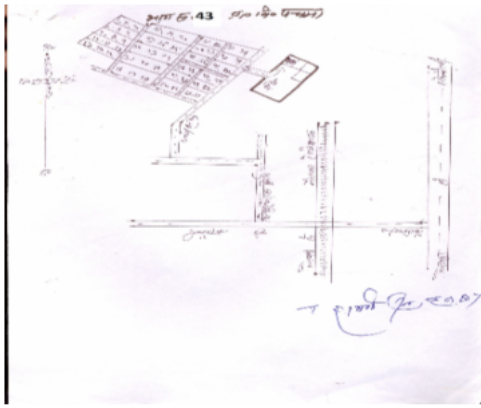

निर्वाचक रजिस्ट्रीकरण अधिकारी

Nazri Naksha

Google Map View

Polling Station Building Front View

Polling Station Front View

Cad View

Key MAP View

1	YPY3053816	नाम : रुखसाना बेगम पति का नाम: वकील अहमद मकान संख्या : 00 आयु : 32 लिंग : महिला	2	YPY3226123	नाम : रिज़वान पिता का नाम: मोहम्मद सिद्दिक मकान संख्या : 00 आयु : 24 लिंग : पुरुष	3	YPY2978039	नाम : हाजरा खातुन पति का नाम: मोवीन मकान संख्या : 1 आयु : 39 लिंग : महिला
4	YPY2045060	नाम : मिथुन कुमार पिता का नाम: सुनील मकान संख्या : 1 आयु : 33 लिंग : पुरुष	5	CVD2251684	नाम : बच्चूलाल पिता का नाम: नथई मकान संख्या : 3 आयु : 62 लिंग : पुरुष	6	CVD1450790	नाम : नरेश पिता का नाम: कुटई मकान संख्या : 3 आयु : 62 लिंग : पुरुष
7	CVD1787647	नाम : हरीलाल पिता का नाम: नथई मकान संख्या : 3 आयु : 55 लिंग : पुरुष	8	YPY1587336	नाम : लालचन्द पिता का नाम: नथई मकान संख्या : 3 आयु : 52 लिंग : पुरुष	9	CVD1928225	नाम : आरती पति का नाम: रामअचल मकान संख्या : 3 आयु : 51 लिंग : महिला
10	CVD1928696	नाम : जोगेन्द्र पति का नाम: बाडू मकान संख्या : 3 आयु : 48 लिंग : महिला	11	YPY0627109	नाम : विन्ध्याचल पिता का नाम: नरेश मकान संख्या : 3 आयु : 45 लिंग : पुरुष	12	CVD1929447	नाम : राजीन्द्र पिता का नाम: बाडू मकान संख्या : 3 आयु : 43 लिंग : पुरुष
13	YPY1387893	नाम : जसमाती पति का नाम: अतुलचन्द मकान संख्या : 3 आयु : 38 लिंग : महिला	14	YPY1388412	नाम : अतुलचन्द पिता का नाम: नथई मकान संख्या : 3 आयु : 37 लिंग : पुरुष	15	YPY1851831	नाम : शम्भा पति का नाम: राजेन्द्र मकान संख्या : 3 आयु : 36 लिंग : महिला
16	YPY1388479	नाम : जयहिन्द पिता का नाम: हरीलाल मकान संख्या : 3 आयु : 34 लिंग : पुरुष	17	YPY1387406	नाम : अमीत कुमार पिता का नाम: बच्चूलाल मकान संख्या : 3 आयु : 33 लिंग : पुरुष	18	YPY1388172	नाम : अजय कुमार पिता का नाम: बच्चूलाल मकान संख्या : 3 आयु : 32 लिंग : पुरुष
19	YPY1387752	नाम : धर्मेन्द्र पिता का नाम: हरीलाल मकान संख्या : 3 आयु : 31 लिंग : पुरुष	20	CVD1451129	नाम : जगदीश पिता का नाम: शिवपूजन मकान संख्या : 5 आयु : 65 लिंग : पुरुष	21	UP/39/188/0798050	नाम : उर्मिला पति का नाम: विनोद मकान संख्या : 5 आयु : 56 लिंग : महिला
22	CVD1452150	नाम : प्रमोद पिता का नाम: लखन मकान संख्या : 5 आयु : 55 लिंग : पुरुष	23	CVD1873900	नाम : माधुरी पति का नाम: प्रमोद मकान संख्या : 5 आयु : 53 लिंग : महिला	24	CVD1873835	नाम : राजेश पिता का नाम: रामलखन मकान संख्या : 5 आयु : 42 लिंग : पुरुष
25	YPY1852029	नाम : रीना पति का नाम: मनोज मकान संख्या : 5 आयु : 42 लिंग : महिला	26	YPY2123255	नाम : सनोज पिता का नाम: रामलखन मकान संख्या : 5 आयु : 42 लिंग : पुरुष	27	YPY2123248	नाम : गौरी देवी पति का नाम: सनोज मकान संख्या : 5 आयु : 40 लिंग : महिला
28	YPY2448934	नाम : रोहिणी पति का नाम: राजेश मकान संख्या : 5 आयु : 33 लिंग : महिला	29	YPY2574416	नाम : सोनू पिता का नाम: जगदीश अग्रहरी मकान संख्या : 5 आयु : 33 लिंग : पुरुष	30	YPY2574457	नाम : मनीष पिता का नाम: जगदीश अग्रहरी मकान संख्या : 05 आयु : 31 लिंग : पुरुष