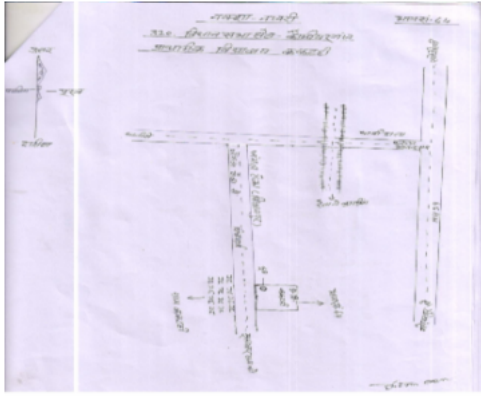

Nazri Naksha