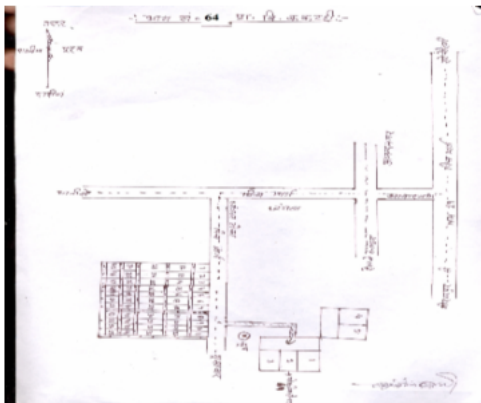

निर्वाचक रजिस्ट्रीकरण अधिकारी

Nazri Naksha

Google Map View

Polling Station Building Front View

Polling Station Front View

Cad View

Key MAP View

| | | | | | |
|--|------------------------------|--|-------------------------------------|--|-------------------------------------|
| 1 नाम : अवधेश पिता का नाम: मेवालाल मकान संख्या : 158 /1 आयु : 38 लिंग : पुरुष | YPY1358019 फोटो उपलब्ध है | 2 नाम : गोविंद पिता का नाम: दशरथ मकान संख्या : 6/2 आयु : 25 लिंग : पुरुष | YPY2792414 फोटो उपलब्ध है | 3 नाम : जितेन्द्र पिता का नाम: श्यामचरन मकान संख्या : 15 8/2 आयु : 46 लिंग : पुरुष | YPY1358217 फोटो उपलब्ध है |
| 4 नाम : राधेश्याम पिता का नाम: उग्रेश मकान संख्या : 16 9 आयु : 38 लिंग : पुरुष | YPY1358068 फोटो उपलब्ध है | 5 नाम : सुधा पति का नाम: मणीदेव मकान संख्या : 18 आयु : 27 लिंग : महिला | YPY2794170 फोटो उपलब्ध है | 6 नाम : राहुल पिता का नाम: रामशंकर मकान संख्या : 26 आयु : 28 लिंग : पुरुष | YPY2794717 फोटो उपलब्ध है |
| 7 नाम : तौलन पिता का नाम: बब्बन मकान संख्या : 28 आयु : 37 लिंग : पुरुष | YPY2510568 फोटो उपलब्ध है | 8 नाम : मुकुंद पिता का नाम: जोखन मकान संख्या : 46 आयु : 24 लिंग : पुरुष | YPY2834042 फोटो उपलब्ध है | 9 नाम : निगिता पिता का नाम: इमहा मकान संख्या : 46 आयु : 24 लिंग : महिला | YPY2833952 फोटो उपलब्ध है |
| 10 नाम : हसीना बेगम पति का नाम: जब्बार मकान संख्या : 50 आयु : 75 लिंग : महिला | YPY2262566 फोटो उपलब्ध है | 11 नाम : विजय कुमार पिता का नाम: रामनयन मकान संख्या : 53 आयु : 27 लिंग : पुरुष | YPY2794196 फोटो उपलब्ध है | 12 नाम : राजन साहनी पिता का नाम: चंद्रिका साहनी मकान संख्या : 53 आयु : 24 लिंग : पुरुष | YPY2969970 फोटो उपलब्ध है |
| 13 नाम : ज्योति पिता का नाम: रामाशंकर मकान संख्या : 56 आयु : 26 लिंग : महिला | YPY2794204 फोटो उपलब्ध है | 14 नाम : श्यामसुंदर पिता का नाम: ओमकार मकान संख्या : 67 आयु : 30 लिंग : पुरुष | YPY2796282 फोटो उपलब्ध है | 15 नाम : शिवशक्ति पिता का नाम: ऋषीनथ मकान संख्या : 67 आयु : 27 लिंग : पुरुष | YPY2794733 फोटो उपलब्ध है |
| 16 नाम : शिवानंद पिता का नाम: ओमकार मकान संख्या : 67 आयु : 26 लिंग : पुरुष | YPY2794725 फोटो उपलब्ध है | 17 नाम : सन्दीप पिता का नाम: कुशहर मकान संख्या : 1 69 आयु : 32 लिंग : पुरुष | YPY1358233 फोटो उपलब्ध है | 18 नाम : अजय कुमार निगम पिता का नाम: फूलमन प्रसाद मकान संख्या : 71 आयु : 27 लिंग : पुरुष | YPY2796324 फोटो उपलब्ध है |
| 19 नाम : दीपू निगम पिता का नाम: हेमचंद मकान संख्या : 71 आयु : 24 लिंग : पुरुष | YPY2796308 फोटो उपलब्ध है | 20 नाम : चंद्रजीत पिता का नाम: राजमान मकान संख्या : 76 आयु : 29 लिंग : पुरुष | YPY2796340 फोटो उपलब्ध है | 21 नाम : शारदा चौधरी पिता का नाम: सूर्य मल मकान संख्या : 81/1 आयु : 24 लिंग : महिला | YPY2833937 फोटो उपलब्ध है |
| 22 नाम : संजना पिता का नाम: विष्णु मकान संख्या : 81/1 आयु : 23 लिंग : महिला | YPY2833911 फोटो उपलब्ध है | 23 नाम : गोपाल कुमार पिता का नाम: राजेंद्र प्रसाद मकान संख्या : 84/1 आयु : 25 लिंग : पुरुष | YPY2913978 फोटो उपलब्ध है | 24 नाम : जानकी पति का नाम: मनी देवल मकान संख्या : 85 आयु : 28 लिंग : महिला | YPY2941136 फोटो उपलब्ध है |
| 25 नाम : गुलाबी पति का नाम: पांचू मकान संख्या : 92 आयु : 63 लिंग : महिला | YPY1106780 फोटो उपलब्ध है | 26 नाम : पांचू पिता का नाम: रामवली मकान संख्या : 92 आयु : 61 लिंग : पुरुष | UP/39/188/0720358 फोटो उपलब्ध है | 27 नाम : किशोर पिता का नाम: पाँचू मकान संख्या : 92 आयु : 39 लिंग : पुरुष | CVD3033651 फोटो उपलब्ध है |
| 28 नाम : सराधना पति का नाम: किशोर मकान संख्या : 92 आयु : 33 लिंग : महिला | YPY1106145 फोटो उपलब्ध है | 29 नाम : रामचंदर पिता का नाम: सोहन मकान संख्या : 94 आयु : 76 लिंग : पुरुष | UP/39/188/0720363 फोटो उपलब्ध है | 30 नाम : चंद्रशेखर पिता का नाम: सोहन मकान संख्या : 94 आयु : 61 लिंग : पुरुष | UP/39/188/0720362 फोटो उपलब्ध है |