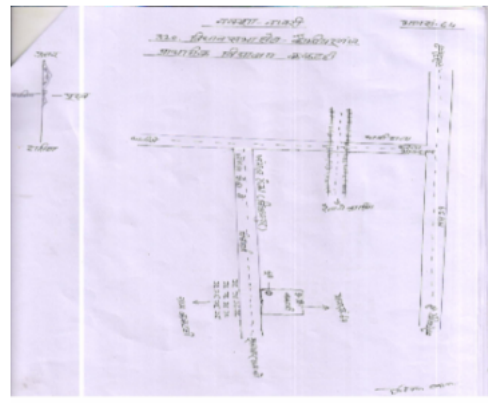

Key MAP View