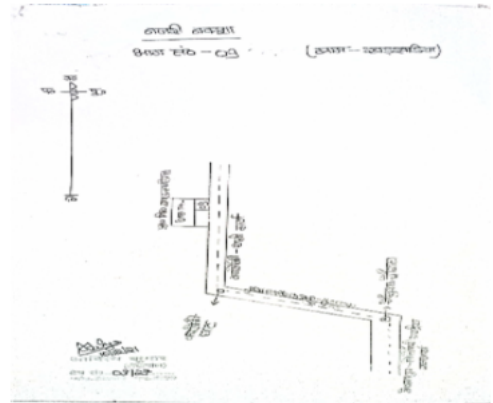

Key MAP View