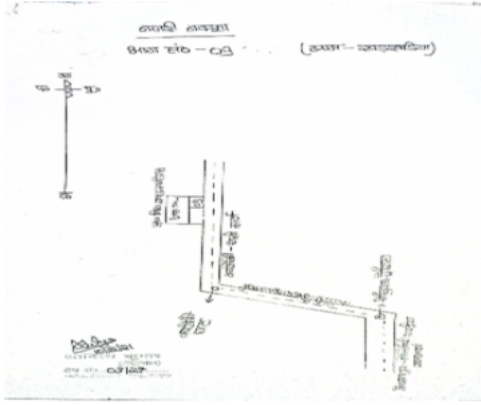

Nazri Naksha