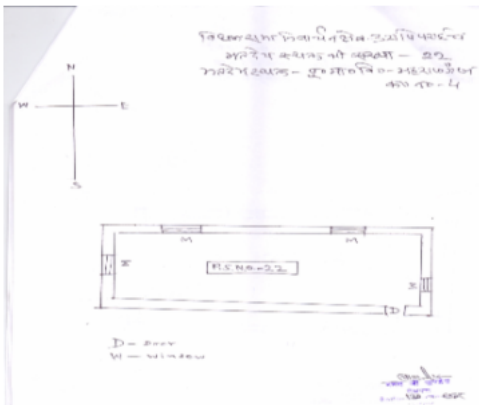

निर्वाचक रजिस्ट्रीकरण अधिकारी

Nazri Naksha

Google Map View

Polling Station Building Front View

Polling Station Front View

Cad View

Key MAP View

|   |                              |  |                              |  |                              |
|---|------------------------------|--|------------------------------|--|------------------------------|
| 1<br>नाम : मनसुधा<br>पति का नाम: चन्द्रशेखर<br>मकान संख्या : 144/1<br>आयु : 41 लिंग : महिला         | ZRA0168484<br>फोटो उपलब्ध है | 2<br>नाम : धर्मेन्द्र<br>पिता का नाम: गिरीश<br>मकान संख्या : 145<br>आयु : 37 लिंग : पुरुष            | ZRA0517227<br>फोटो उपलब्ध है | 3<br>नाम : देवेन्द्र<br>पिता का नाम: गिरीश<br>मकान संख्या : 145<br>आयु : 37 लिंग : पुरुष             | ZRA0213850<br>फोटो उपलब्ध है |
| 4<br>नाम : किसमती<br>पति का नाम: संजय<br>मकान संख्या : 145<br>आयु : 37 लिंग : महिला                 | ZRA2831121<br>फोटो उपलब्ध है | 5<br>नाम : जितेन्द्र<br>पिता का नाम: गिरीश<br>मकान संख्या : 145<br>आयु : 32 लिंग : पुरुष             | ZRA1771294<br>फोटो उपलब्ध है | 6<br>नाम : शशिकला<br>पति का नाम: ब्रह्मदेव<br>मकान संख्या : 146<br>आयु : 33 लिंग : महिला             | ZRA2620722<br>फोटो उपलब्ध है |
| 7<br>नाम : सोमइर<br>पिता का नाम: बन्धू<br>मकान संख्या : 152<br>आयु : 53 लिंग : पुरुष                | DWQ5643382<br>फोटो उपलब्ध है | 8<br>नाम : समभी<br>पति का नाम: सोमई<br>मकान संख्या : 152<br>आयु : 48 लिंग : महिला                    | DWQ5643390<br>फोटो उपलब्ध है | 9<br>नाम : छोटेलाल<br>पिता का नाम: बन्धू<br>मकान संख्या : 152<br>आयु : 43 लिंग : पुरुष               | ZRA0061739<br>फोटो उपलब्ध है |
| 10<br>नाम : हरिलाल<br>पिता का नाम: रामलवट<br>मकान संख्या : 152<br>आयु : 42 लिंग : पुरुष             | ZRA0040881<br>फोटो उपलब्ध है | 11<br>नाम : मालतीदेवी<br>पति का नाम: छोटेलाल<br>मकान संख्या : 152<br>आयु : 40 लिंग : महिला           | ZRA0061747<br>फोटो उपलब्ध है | 12<br>नाम : सोनिया देवी<br>पति का नाम: हरिलाल<br>मकान संख्या : 152<br>आयु : 31 लिंग : महिला          | ZRA2895548<br>फोटो उपलब्ध है |
| 13<br>नाम : इन्द्रासन<br>पिता का नाम: सोमई<br>मकान संख्या : 152<br>आयु : 30 लिंग : पुरुष            | ZRA1974443<br>फोटो उपलब्ध है | 14<br>नाम : सुनीता<br>पति का नाम: नागेंद्र कुमार<br>मकान संख्या : 152<br>आयु : 26 लिंग : महिला       | ZRA3162161<br>फोटो उपलब्ध है | 15<br>नाम : सुनीता कुमारी<br>पति का नाम: इन्द्रासन<br>मकान संख्या : 152<br>आयु : 25 लिंग : महिला     | ZRA3054665<br>फोटो उपलब्ध है |
| 16<br>नाम : नागेंद्र कुमार<br>पिता का नाम: सोमई<br>मकान संख्या : 152<br>आयु : 25 लिंग : पुरुष       | ZRA3049251<br>फोटो उपलब्ध है | 17<br>नाम : अजय कुमार<br>पिता का नाम: सोमई<br>मकान संख्या : 152<br>आयु : 24 लिंग : पुरुष             | ZRA3049277<br>फोटो उपलब्ध है | Q 18<br>नाम : मंजू<br>पति का नाम: चंद्रिका<br>मकान संख्या : 162<br>आयु : 38 लिंग : महिला             | ZRA0227371<br>फोटो उपलब्ध है |
| 19<br>नाम : रघु<br>पिता का नाम: मिठाई<br>मकान संख्या : 167<br>आयु : 39 लिंग : पुरुष                 | ZRA0213884<br>फोटो उपलब्ध है | 20<br>नाम : शशीदेव निषाद<br>पिता का नाम: रामदवन निषाद<br>मकान संख्या : 173<br>आयु : 26 लिंग : पुरुष  | ZRA2953339<br>फोटो उपलब्ध है | 21<br>नाम : रामभजन<br>पिता का नाम: राधेश्याम<br>मकान संख्या : 174<br>आयु : 38 लिंग : पुरुष           | ZRA1594217<br>फोटो उपलब्ध है |
| 22<br>नाम : गीता यादव<br>पति का नाम: दीपक यादव<br>मकान संख्या : 179<br>आयु : 27 लिंग : महिला        | ZRA2977478<br>फोटो उपलब्ध है | 23<br>नाम : पंकज<br>पिता का नाम: धर्मदेव<br>मकान संख्या : 179<br>आयु : 24 लिंग : पुरुष               | ZRA2953222<br>फोटो उपलब्ध है | 24<br>नाम : साधना<br>पति का नाम: रवि<br>मकान संख्या : 198<br>आयु : 25 लिंग : महिला                   | ZRA2953255<br>फोटो उपलब्ध है |
| 25<br>नाम : सजनी<br>पति का नाम: नीरज कुमार<br>मकान संख्या : 206<br>आयु : 28 लिंग : महिला            | ZRA2977783<br>फोटो उपलब्ध है | 26<br>नाम : अजीत कुमार<br>पिता का नाम: अवधेश<br>मकान संख्या : 206<br>आयु : 24 लिंग : पुरुष           | ZRA2953073<br>फोटो उपलब्ध है | 27<br>नाम : धर्मराज<br>पिता का नाम: शीतल पांडेय<br>मकान संख्या : 207<br>आयु : 63 लिंग : पुरुष        | ZRA2831311<br>फोटो उपलब्ध है |
| 28<br>नाम : मीना पांडेय<br>पति का नाम: धर्मराज पांडेय<br>मकान संख्या : 207<br>आयु : 52 लिंग : महिला | ZRA2831329<br>फोटो उपलब्ध है | 29<br>नाम : आनंद पांडेय<br>पिता का नाम: धर्मराज पांडेय<br>मकान संख्या : 207<br>आयु : 34 लिंग : पुरुष | ZRA2831337<br>फोटो उपलब्ध है | 30<br>नाम : आकाश पांडेय<br>पिता का नाम: धर्मराज पांडेय<br>मकान संख्या : 207<br>आयु : 28 लिंग : पुरुष | ZRA2832244<br>फोटो उपलब्ध है |