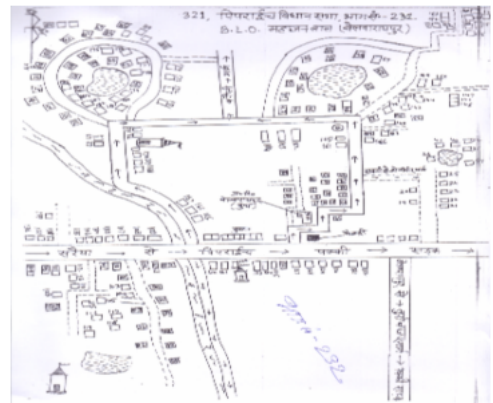

निर्वाचक रजिस्ट्रीकरण अधिकारी

Nazri Naksha

Google Map View

Polling Station Building Front View

Polling Station Front View

Cad View

Key MAP View

|   |                              |  |                              |   |                              |
|---|------------------------------|--|------------------------------|---|------------------------------|
| 1<br>नाम : रामबचन यादव<br>पिता का नाम: स्व0 हंसराज यादव<br>मकान संख्या : 0000<br>आयु : 72 लिंग : पुरुष    | ZRA1219138<br>फोटो उपलब्ध है | 2<br>नाम : सुभावती देवी<br>पति का नाम: झिनक<br>मकान संख्या : 00<br>आयु : 54 लिंग : महिला                         | ZRA3216603<br>फोटो उपलब्ध है | 3<br>नाम : विनोद शाही<br>पिता का नाम: भगवती शाही<br>मकान संख्या : 00<br>आयु : 52 लिंग : पुरुष             | ZRA2123867<br>फोटो उपलब्ध है |
| 4<br>नाम : किरन शाही<br>पति का नाम: विनोद शाही<br>मकान संख्या : 00<br>आयु : 47 लिंग : महिला               | ZRA2123875<br>फोटो उपलब्ध है | 5<br>नाम : धर्मेन्द्र यादव<br>पिता का नाम: रामबचन यादव<br>मकान संख्या : 000000<br>आयु : 45 लिंग : पुरुष          | ZRA1218049<br>फोटो उपलब्ध है | 6<br>नाम : किरन देवी<br>पति का नाम: गिरिजेश कुमार गुप्ता<br>मकान संख्या : 000000<br>आयु : 42 लिंग : महिला | ZRA1218932<br>फोटो उपलब्ध है |
| 7<br>नाम : सुनिता देवी<br>पति का नाम: अशोक<br>मकान संख्या : 00000<br>आयु : 42 लिंग : महिला                | ZRA1218957<br>फोटो उपलब्ध है | 8<br>नाम : पिकी यादव<br>पति का नाम: धर्मेन्द्र यादव<br>मकान संख्या : 000000<br>आयु : 41 लिंग : महिला             | ZRA1218072<br>फोटो उपलब्ध है | 9<br>नाम : उर्मिला देवी<br>पति का नाम: गौरी शंकर<br>मकान संख्या : 00<br>आयु : 40 लिंग : महिला             | ZRA3271574<br>फोटो उपलब्ध है |
| 10<br>नाम : रीना देवी<br>पति का नाम: पप्पू<br>मकान संख्या : 00<br>आयु : 31 लिंग : महिला                   | ZRA3129897<br>फोटो उपलब्ध है | 11<br>नाम : अमित कुमार साहनी<br>पिता का नाम: पंचम साहनी<br>मकान संख्या : 00<br>आयु : 26 लिंग : पुरुष             | ZRA3231339<br>फोटो उपलब्ध है | 12<br>नाम : शोभा<br>पति का नाम: संजय<br>मकान संख्या : 00<br>आयु : 26 लिंग : महिला                         | ZRA3254950<br>फोटो उपलब्ध है |
| 13<br>नाम : पार्वती<br>पति का नाम: सनी कुमार चौहान<br>मकान संख्या : 00<br>आयु : 23 लिंग : महिला           | ZRA3274388<br>फोटो उपलब्ध है | 14<br>नाम : जानकी<br>पति का नाम: सूरज निषाद<br>मकान संख्या : 00<br>आयु : 21 लिंग : महिला                         | ZRA3231420<br>फोटो उपलब्ध है | 15<br>नाम : धर्मवीर निषाद<br>पिता का नाम: पंचम निषाद<br>मकान संख्या : 00<br>आयु : 21 लिंग : पुरुष         | ZRA3231487<br>फोटो उपलब्ध है |
| 16<br>नाम : अवधेश कुमार<br>पिता का नाम: आनन्द मंगलवार परसू<br>मकान संख्या : 1<br>आयु : 44 लिंग : पुरुष    | ZRA2275741<br>फोटो उपलब्ध है | 17<br>नाम : सत्यम राय<br>पिता का नाम: अशोक राय<br>मकान संख्या : 001<br>आयु : 35 लिंग : पुरुष                     | ZRA2250223<br>फोटो उपलब्ध है | 18<br>नाम : निशा सिंह<br>पति का नाम: प्रदीप कुमार<br>मकान संख्या : 001<br>आयु : 34 लिंग : महिला           | ZRA2250132<br>फोटो उपलब्ध है |
| 19<br>नाम : किरन<br>पिता का नाम: कैलास<br>मकान संख्या : 01<br>आयु : 33 लिंग : महिला                       | ZRA2074979<br>फोटो उपलब्ध है | 20<br>नाम : दीपक<br>पिता का नाम: सत्यपकाश<br>मकान संख्या : 01<br>आयु : 33 लिंग : पुरुष                           | ZRA2075018<br>फोटो उपलब्ध है | 21<br>नाम : राजू<br>पिता का नाम: अशोक<br>मकान संख्या : 01<br>आयु : 33 लिंग : पुरुष                        | ZRA3042090<br>फोटो उपलब्ध है |
| 22<br>नाम : गीता देवी<br>पति का नाम: परमात्मा विश्वकर्मा<br>मकान संख्या : 01<br>आयु : 32 लिंग : महिला     | ZRA3289758<br>फोटो उपलब्ध है | 23<br>नाम : मयंक कुमार गुप्ता<br>पिता का नाम: मुन्ना प्रसाद गुप्ता<br>मकान संख्या : 001<br>आयु : 32 लिंग : पुरुष | ZRA2250173<br>फोटो उपलब्ध है | 24<br>नाम : कु. निरज<br>पिता का नाम: आनन्द मंगल परसू<br>मकान संख्या : 1<br>आयु : 31 लिंग : महिला          | ZRA2275774<br>फोटो उपलब्ध है |
| 25<br>नाम : सुरज प्रताप यादव<br>पिता का नाम: महेन्द्र प्रताप<br>मकान संख्या : 01<br>आयु : 30 लिंग : पुरुष | ZRA2250199<br>फोटो उपलब्ध है | 26<br>नाम : मिश्री निषाद<br>पिता का नाम: नौमिनाथ निषाद<br>मकान संख्या : 1<br>आयु : 30 लिंग : पुरुष               | ZRA2526770<br>फोटो उपलब्ध है | 27<br>नाम : प्रिया पासवान<br>पिता का नाम: रामसागर<br>मकान संख्या : 001<br>आयु : 28 लिंग : पुरुष           | ZRA2562841<br>फोटो उपलब्ध है |
| 28<br>नाम : प्रीती पासवान<br>पिता का नाम: राम सागर<br>मकान संख्या : 001<br>आयु : 26 लिंग : महिला          | ZRA2562825<br>फोटो उपलब्ध है | 29<br>नाम : साक्षी पांडेय<br>पिता का नाम: महेन्द्रनाथ पांडेय<br>मकान संख्या : 01<br>आयु : 22 लिंग : महिला        | ZRA2994663<br>फोटो उपलब्ध है | 30<br>नाम : रिंकी साहनी<br>पति का नाम: शिवम<br>मकान संख्या : 01<br>आयु : 21 लिंग : महिला                  | ZRA3236114<br>फोटो उपलब्ध है |