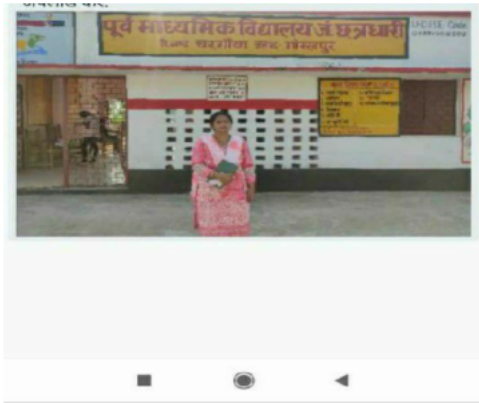

निर्वाचक रजिस्ट्रीकरण अधिकारी

Nazri Naksha

Google Map View

Polling Station Building Front View

Polling Station Front View

Cad View

Key MAP View

|   |                              |  |                              |   |                              |
|---|------------------------------|--|------------------------------|---|------------------------------|
| 1<br>नाम : रामबचन यादव<br>पिता का नाम: स्व0 हंसराज यादव<br>मकान संख्या : 0000<br>आयु : 72 लिंग : पुरुष    | ZRA1219138<br>फोटो उपलब्ध है | 2<br>नाम : सुभावती देवी<br>पति का नाम: झिनक<br>मकान संख्या : 00<br>आयु : 54 लिंग : महिला                         | ZRA3216603<br>फोटो उपलब्ध है | 3<br>नाम : विनोद शाही<br>पिता का नाम: भगवती शाही<br>मकान संख्या : 00<br>आयु : 52 लिंग : पुरुष             | ZRA2123867<br>फोटो उपलब्ध है |
| 4<br>नाम : किरन शाही<br>पति का नाम: विनोद शाही<br>मकान संख्या : 00<br>आयु : 47 लिंग : महिला               | ZRA2123875<br>फोटो उपलब्ध है | 5<br>नाम : धर्मेन्द्र यादव<br>पिता का नाम: रामबचन यादव<br>मकान संख्या : 000000<br>आयु : 45 लिंग : पुरुष          | ZRA1218049<br>फोटो उपलब्ध है | 6<br>नाम : किरन देवी<br>पति का नाम: गिरिजेश कुमार गुप्ता<br>मकान संख्या : 000000<br>आयु : 42 लिंग : महिला | ZRA1218932<br>फोटो उपलब्ध है |
| 7<br>नाम : सुनिता देवी<br>पति का नाम: अशोक<br>मकान संख्या : 00000<br>आयु : 42 लिंग : महिला                | ZRA1218957<br>फोटो उपलब्ध है | 8<br>नाम : पिकी यादव<br>पति का नाम: धर्मेन्द्र यादव<br>मकान संख्या : 000000<br>आयु : 41 लिंग : महिला             | ZRA1218072<br>फोटो उपलब्ध है | 9<br>नाम : उर्मिला देवी<br>पति का नाम: गौरी शंकर<br>मकान संख्या : 00<br>आयु : 40 लिंग : महिला             | ZRA3271574<br>फोटो उपलब्ध है |
| 10<br>नाम : रीना देवी<br>पति का नाम: पप्पू<br>मकान संख्या : 00<br>आयु : 31 लिंग : महिला                   | ZRA3129897<br>फोटो उपलब्ध है | 11<br>नाम : अमित कुमार साहनी<br>पिता का नाम: पंचम साहनी<br>मकान संख्या : 00<br>आयु : 26 लिंग : पुरुष             | ZRA3231339<br>फोटो उपलब्ध है | 12<br>नाम : शोभा<br>पति का नाम: संजय<br>मकान संख्या : 00<br>आयु : 26 लिंग : महिला                         | ZRA3254950<br>फोटो उपलब्ध है |
| 13<br>नाम : पार्वती<br>पति का नाम: सनी कुमार चौहान<br>मकान संख्या : 00<br>आयु : 23 लिंग : महिला           | ZRA3274388<br>फोटो उपलब्ध है | 14<br>नाम : जानकी<br>पति का नाम: सूरज निषाद<br>मकान संख्या : 00<br>आयु : 21 लिंग : महिला                         | ZRA3231420<br>फोटो उपलब्ध है | 15<br>नाम : धर्मवीर निषाद<br>पिता का नाम: पंचम निषाद<br>मकान संख्या : 00<br>आयु : 21 लिंग : पुरुष         | ZRA3231487<br>फोटो उपलब्ध है |
| 16<br>नाम : अवधेश कुमार<br>पिता का नाम: आनन्द मंगलवार परसू<br>मकान संख्या : 1<br>आयु : 44 लिंग : पुरुष    | ZRA2275741<br>फोटो उपलब्ध है | 17<br>नाम : सत्यम राय<br>पिता का नाम: अशोक राय<br>मकान संख्या : 001<br>आयु : 35 लिंग : पुरुष                     | ZRA2250223<br>फोटो उपलब्ध है | 18<br>नाम : निशा सिंह<br>पति का नाम: प्रदीप कुमार<br>मकान संख्या : 001<br>आयु : 34 लिंग : महिला           | ZRA2250132<br>फोटो उपलब्ध है |
| 19<br>नाम : किरन<br>पिता का नाम: कैलास<br>मकान संख्या : 01<br>आयु : 33 लिंग : महिला                       | ZRA2074979<br>फोटो उपलब्ध है | 20<br>नाम : दीपक<br>पिता का नाम: सत्यपकाश<br>मकान संख्या : 01<br>आयु : 33 लिंग : पुरुष                           | ZRA2075018<br>फोटो उपलब्ध है | 21<br>नाम : राजू<br>पिता का नाम: अशोक<br>मकान संख्या : 01<br>आयु : 33 लिंग : पुरुष                        | ZRA3042090<br>फोटो उपलब्ध है |
| 22<br>नाम : गीता देवी<br>पति का नाम: परमात्मा विश्वकर्मा<br>मकान संख्या : 01<br>आयु : 32 लिंग : महिला     | ZRA3289758<br>फोटो उपलब्ध है | 23<br>नाम : मयंक कुमार गुप्ता<br>पिता का नाम: मुन्ना प्रसाद गुप्ता<br>मकान संख्या : 001<br>आयु : 32 लिंग : पुरुष | ZRA2250173<br>फोटो उपलब्ध है | 24<br>नाम : कु. निरज<br>पिता का नाम: आनन्द मंगल परसू<br>मकान संख्या : 1<br>आयु : 31 लिंग : महिला          | ZRA2275774<br>फोटो उपलब्ध है |
| 25<br>नाम : सुरज प्रताप यादव<br>पिता का नाम: महेन्द्र प्रताप<br>मकान संख्या : 01<br>आयु : 30 लिंग : पुरुष | ZRA2250199<br>फोटो उपलब्ध है | 26<br>नाम : मिश्री निषाद<br>पिता का नाम: नौमिनाथ निषाद<br>मकान संख्या : 1<br>आयु : 30 लिंग : पुरुष               | ZRA2526770<br>फोटो उपलब्ध है | 27<br>नाम : प्रिया पासवान<br>पिता का नाम: रामसागर<br>मकान संख्या : 001<br>आयु : 28 लिंग : पुरुष           | ZRA2562841<br>फोटो उपलब्ध है |
| 28<br>नाम : प्रीती पासवान<br>पिता का नाम: राम सागर<br>मकान संख्या : 001<br>आयु : 26 लिंग : महिला          | ZRA2562825<br>फोटो उपलब्ध है | 29<br>नाम : साक्षी पांडेय<br>पिता का नाम: महेन्द्रनाथ पांडेय<br>मकान संख्या : 01<br>आयु : 22 लिंग : महिला        | ZRA2994663<br>फोटो उपलब्ध है | 30<br>नाम : रिंकी साहनी<br>पति का नाम: शिवम<br>मकान संख्या : 01<br>आयु : 21 लिंग : महिला                  | ZRA3236114<br>फोटो उपलब्ध है |