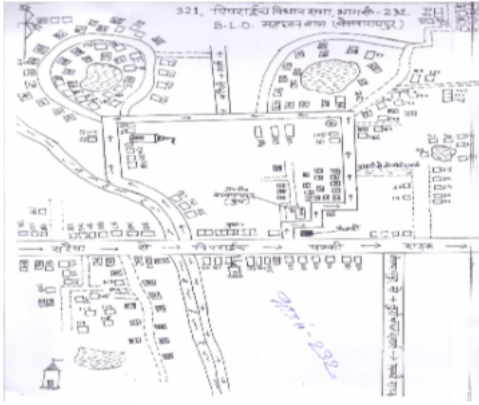

Nazri Naksha