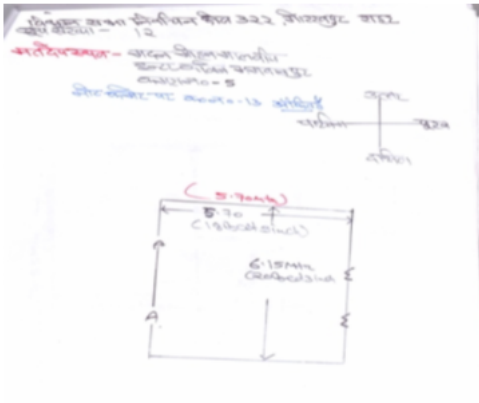

निर्वाचक रजिस्ट्रीकरण अधिकारी

Nazri Naksha

Google Map View

Polling Station Building Front View

Polling Station Front View

Cad View

Key MAP View

|    |            |  |                |    |            |   |   |                |            |   |  |                |
|----|------------|--|----------------|----|------------|---|---|----------------|------------|---|--|----------------|
| 1  | ISP2055226 | नाम : वेद प्रकाश<br>पिता का नाम: स्व रामनरेश<br>मकान संख्या : इ डब्लू एस 23<br>आयु : 66 लिंग : पुरुष                         | फोटो उपलब्ध है | 2  | ISP2055242 | नाम : बृजेश कुमार<br>पिता का नाम: वेद प्रकाश<br>मकान संख्या : इ डब्लू एस 23<br>आयु : 41 लिंग : पुरुष                      | फोटो उपलब्ध है  | 3              | ISP2055259 | नाम : अरूण कुमार<br>पिता का नाम: वेद प्रकाश<br>मकान संख्या : इ डब्लू एस 23<br>आयु : 35 लिंग : पुरुष                               | फोटो उपलब्ध है   |                |
| 4  | ISP2055416 | नाम : विनोद कुमार पाण्डेय<br>पिता का नाम: शंकर पाण्डेय<br>मकान संख्या : इ डब्लू एस 123<br>आयु : 33 लिंग : पुरुष              | फोटो उपलब्ध है | 5  | ISP2055507 | नाम : आनन्द कुमार गुप्ता<br>पिता का नाम: स्व श्री सीताराम गुप्ता<br>मकान संख्या : इ डब्लू एस 178<br>आयु : 68 लिंग : पुरुष | फोटो उपलब्ध है  | #              | 6          | ISP2055499  | नाम : इन्दु देवी<br>पति का नाम: आनन्द कुमार गुप्ता<br>मकान संख्या : इ डब्लू एस 178<br>आयु : 63 लिंग : महिला  | फोटो उपलब्ध है |
| 7  | ISP2055515 | नाम : कंचन गुप्ता<br>पिता का नाम: आनन्द कुमार गुप्ता<br>मकान संख्या : इ डब्लू एस 178<br>आयु : 35 लिंग : महिला                | फोटो उपलब्ध है | #  | 8          | ISP2055481  | नाम : अश्वनी कुमार गुप्ता<br>पिता का नाम: आनन्द कुमार गुप्ता<br>मकान संख्या : ईडब्ल्यूएस 178<br>आयु : 42 लिंग : पुरुष | फोटो उपलब्ध है | 9          | ISP2055572  | नाम : राधेश्याम शर्मा<br>पिता का नाम: देवीशरन शर्मा<br>मकान संख्या : इ डब्लू एस 292<br>आयु : 62 लिंग : पुरुष | फोटो उपलब्ध है |
| 10 | ISP2055549 | नाम : रामकेश शर्मा<br>पिता का नाम: राधेश्याम<br>मकान संख्या : इ डब्लू एस 292<br>आयु : 42 लिंग : पुरुष                        | फोटो उपलब्ध है | 11 | ISP2055523 | नाम : श्यामकेश शर्मा<br>पिता का नाम: राधेश्याम शर्मा<br>मकान संख्या : इ डब्लू एस 292<br>आयु : 39 लिंग : पुरुष             | फोटो उपलब्ध है  | 12             | ISP2055531 | नाम : सीमा देवी<br>पिता का नाम: श्यामकेश शर्मा<br>मकान संख्या : इ डब्लू एस 292<br>आयु : 36 लिंग : महिला                           | फोटो उपलब्ध है   |                |
| 13 | ISP2055564 | नाम : रिषिकेश शर्मा<br>पिता का नाम: राधेश्याम शर्मा<br>मकान संख्या : इ डब्लू एस 292<br>आयु : 34 लिंग : पुरुष                 | फोटो उपलब्ध है | 14 | ISP2055267 | नाम : कृष्णमोहन यादव<br>पिता का नाम: सत्यनारायण यादव<br>मकान संख्या : इ डब्लू एस 112<br>आयु : 32 लिंग : पुरुष             | फोटो उपलब्ध है  | 15             | DWQ3954716 | नाम : सरस्वती चन्द्र चतुर्वेदी<br>पिता का नाम: श्री वेदव्यास चतुर्वेदी<br>मकान संख्या : ई डब्लू एस 64-65<br>आयु : 51 लिंग : पुरुष | फोटो उपलब्ध है   |                |
| 16 | DWQ1088947 | नाम : सिद्धार्थ चतुर्वेदी<br>पिता का नाम: श्री वेदव्यास चतुर्वेदी<br>मकान संख्या : ई डब्लू एस-64-65<br>आयु : 43 लिंग : पुरुष | फोटो उपलब्ध है | 17 | ISP2289015 | नाम : रामनरेश शुक्ल<br>पिता का नाम: रामनयन शुक्ल<br>मकान संख्या : ई डब्लू एस<br>आयु : 77 लिंग : पुरुष                     | फोटो उपलब्ध है  | 18             | ISP2289114 | नाम : नीलम<br>पति का नाम: गुप्तेश्वर लाल<br>मकान संख्या : इडब्लूएस10<br>आयु : 59 लिंग : महिला                                     | फोटो उपलब्ध है   |                |
| 19 | ISP0341214 | नाम : किरन देवी<br>पति का नाम: रामेशचन्द्र<br>मकान संख्या : इडब्लूएस28<br>आयु : 48 लिंग : महिला                              | फोटो उपलब्ध है | 20 | ISP0341131 | नाम : रमेशचन्द्र<br>पिता का नाम: मुंशीराम<br>मकान संख्या : इडब्लूएस28<br>आयु : 36 लिंग : पुरुष                            | फोटो उपलब्ध है  | 21             | ISP0341065 | नाम : राजकुमार लाल<br>पिता का नाम: सीताराम<br>मकान संख्या : इडब्लूएस30<br>आयु : 78 लिंग : पुरुष                                   | फोटो उपलब्ध है   |                |
| 22 | ISP0341206 | नाम : पुष्पा श्रीवा.<br>पति का नाम: राजकुमार<br>मकान संख्या : इडब्लूएस30<br>आयु : 56 लिंग : महिला                            | फोटो उपलब्ध है | 23 | ISP2874345 | नाम : अखिलेशकुमार<br>पिता का नाम: राजकुमार<br>मकान संख्या : इडब्लूएस30<br>आयु : 39 लिंग : पुरुष                           | फोटो उपलब्ध है  | 24             | ISP0341198 | नाम : सुधीर कुमार<br>पिता का नाम: सुशीला<br>मकान संख्या : ईडब्लू एस<br>आयु : 46 लिंग : पुरुष                                      | फोटो उपलब्ध है   |                |
| 25 | ISP0230557 | नाम : कमला देवी<br>पति का नाम: राजेन्द्र प्रसाद<br>मकान संख्या : इडब्लूएस17<br>आयु : 66 लिंग : महिला                         | फोटो उपलब्ध है | 26 | ISP0230516 | नाम : गुप्तेशवर लाल<br>पिता का नाम: रघुवीर लाल<br>मकान संख्या : इडब्लूएस10<br>आयु : 61 लिंग : पुरुष                       | फोटो उपलब्ध है  | 27             | ISP0230565 | नाम : महानन्द श्री<br>पिता का नाम: बाकेलाल<br>मकान संख्या : इडब्लूएस30<br>आयु : 68 लिंग : पुरुष                                   | फोटो उपलब्ध है   |                |
| 28 | ISP2288991 | नाम : राजेश प्रसाद<br>पिता का नाम: कैलाशनाथ<br>मकान संख्या : इडब्लूएस17<br>आयु : 67 लिंग : पुरुष                             | फोटो उपलब्ध है | 29 | ISP2289122 | नाम : श्याम श्री<br>पिता का नाम: महानन्द श्री<br>मकान संख्या : इडब्लूएस30<br>आयु : 34 लिंग : महिला                        | फोटो उपलब्ध है  | 30             | ISP2289155 | नाम : श्याम मोहन<br>पिता का नाम: दहन चौबे<br>मकान संख्या : इ डब्लू<br>आयु : 66 लिंग : पुरुष                                       | फोटो उपलब्ध है   |                |