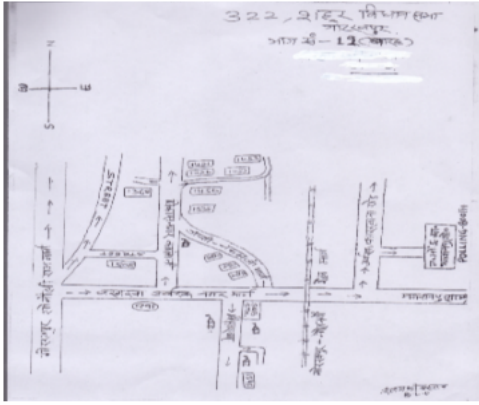

Nazri Naksha