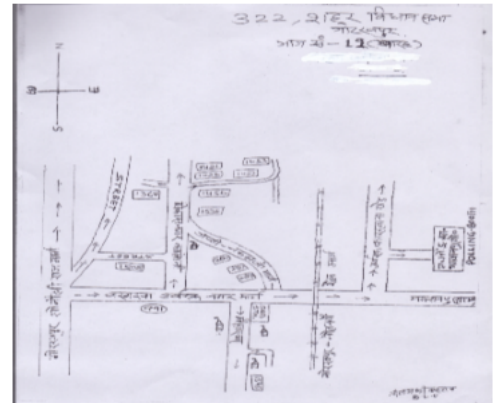

Key MAP View