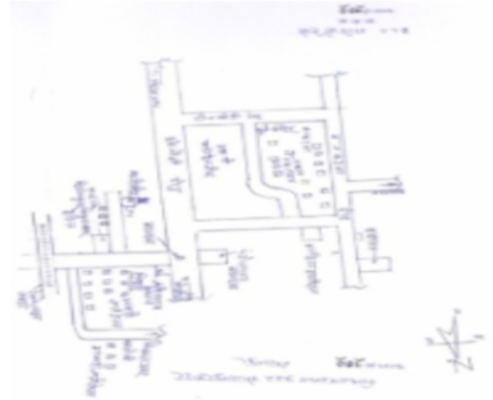

Key MAP View