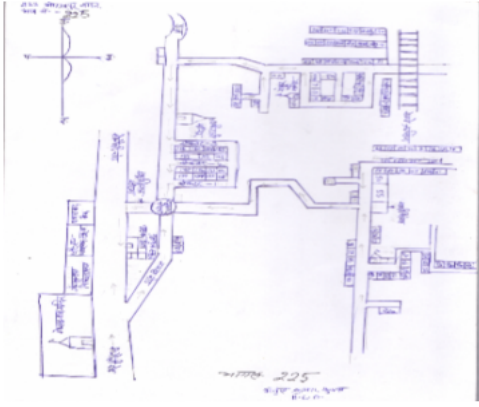

Nazri Naksha