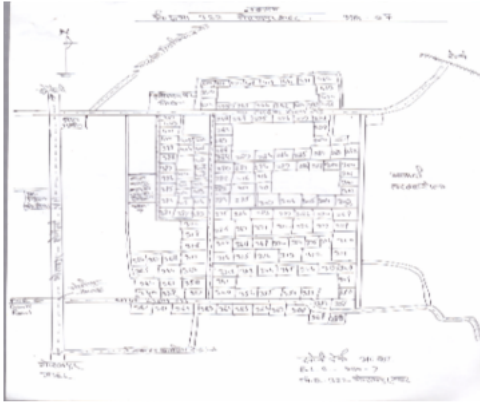

Nazri Naksha