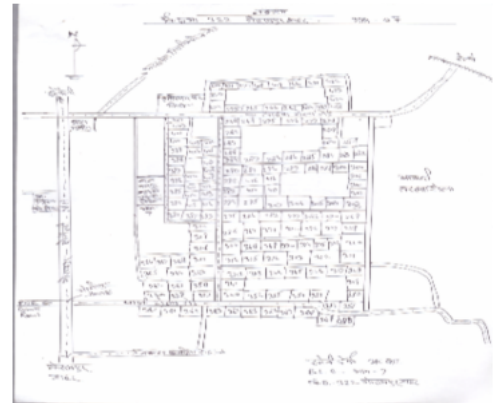

निर्वाचक रजिस्ट्रीकरण अधिकारी

Nazri Naksha

Google Map View

Polling Station Building Front View

Polling Station Front View

Cad View

Key MAP View

|   |                              |  |                              |  |                              |
|---|------------------------------|--|------------------------------|--|------------------------------|
| 1<br>नाम : विद्या मौर्या<br>पति का नाम: दीनानाथ मौर्या<br>मकान संख्या : 0<br>आयु : 42 लिंग : महिला        | ISP4743738<br>फोटो उपलब्ध है | 2<br>नाम : इंदू भारती<br>पिता का नाम: अर्जुन<br>मकान संख्या : 00<br>आयु : 19 लिंग : महिला                    | ISP5037221<br>फोटो उपलब्ध है | 3<br>नाम : जागृती श्रीवास्तव<br>पति का नाम: आदित्य वर्मा<br>मकान संख्या : 02<br>आयु : 27 लिंग : महिला    | ISP4686440<br>फोटो उपलब्ध है |
| 4<br>नाम : प्रिती खरवार<br>पति का नाम: राजन कुमार चौधरी<br>मकान संख्या : 11<br>आयु : 33 लिंग : महिला      | ISP5054556<br>फोटो उपलब्ध है | 5<br>नाम : गुडिया<br>पति का नाम: योगेंद्र<br>मकान संख्या : 11<br>आयु : 30 लिंग : महिला                       | ISP4345963<br>फोटो उपलब्ध है | 6<br>नाम : सेठ जी<br>पिता का नाम: भरत लाल<br>मकान संख्या : 11का<br>आयु : 64 लिंग : पुरुष                 | ISP4340352<br>फोटो उपलब्ध है |
| 7<br>नाम : काया देवी<br>पति का नाम: सेठ जी<br>मकान संख्या : 11का<br>आयु : 57 लिंग : महिला                 | ISP4345989<br>फोटो उपलब्ध है | 8<br>नाम : राहुल कुमार<br>पिता का नाम: सेठ जी<br>मकान संख्या : 11का<br>आयु : 35 लिंग : पुरुष                 | ISP4345997<br>फोटो उपलब्ध है | 9<br>नाम : सुरज कुमा गुप्ता<br>पिता का नाम: सेठ जी<br>मकान संख्या : 11का<br>आयु : 35 लिंग : पुरुष        | ISP4380226<br>फोटो उपलब्ध है |
| 10<br>नाम : हर्षिता गुप्ता<br>पति का नाम: सुरज गुप्ता<br>मकान संख्या : 11का<br>आयु : 34 लिंग : महिला      | ISP4340345<br>फोटो उपलब्ध है | 11<br>नाम : सोनम मोदनवाल<br>पति का नाम: राहुल गुप्ता<br>मकान संख्या : 11का<br>आयु : 28 लिंग : महिला          | ISP4340501<br>फोटो उपलब्ध है | 12<br>नाम : दीनानाथ मौर्या<br>पिता का नाम: तुफानी मौर्या<br>मकान संख्या : 012<br>आयु : 53 लिंग : पुरुष   | ISP4972725<br>फोटो उपलब्ध है |
| 13<br>नाम : योगेन्द्र यादव<br>पिता का नाम: राममिलन यादव<br>मकान संख्या : 012<br>आयु : 48 लिंग : पुरुष     | ISP4814968<br>फोटो उपलब्ध है | 14<br>नाम : सुशीला देवी<br>पति का नाम: सतीश कुमार<br>मकान संख्या : 12<br>आयु : 35 लिंग : महिला               | ISP3461860<br>फोटो उपलब्ध है | 15<br>नाम : रामपाल यादव<br>पिता का नाम: अर्जुन यादव<br>मकान संख्या : 012<br>आयु : 30 लिंग : पुरुष        | ISP4701470<br>फोटो उपलब्ध है |
| 16<br>नाम : दीपक कुमार<br>पिता का नाम: स्व0 राजेंद्र प्रसाद<br>मकान संख्या : 12<br>आयु : 28 लिंग : पुरुष  | ISP4508909<br>फोटो उपलब्ध है | 17<br>नाम : बिरजू चौहान<br>पिता का नाम: सुरेश चौहान<br>मकान संख्या : 012<br>आयु : 22 लिंग : पुरुष            | ISP4702395<br>फोटो उपलब्ध है | 18<br>नाम : विजय कुमार चौरसिया<br>माता का नाम: गायत्री देवी<br>मकान संख्या : 12<br>आयु : 22 लिंग : पुरुष | ISP4468054<br>फोटो उपलब्ध है |
| 19<br>नाम : सतीश कुमार श्रीवास्तव<br>पिता का नाम: सुरेश लाल<br>मकान संख्या : 015<br>आयु : 34 लिंग : पुरुष | ISP3461852<br>फोटो उपलब्ध है | 20<br>नाम : हर्षित जयसवाल<br>पिता का नाम: महेंद्र कुमार जयसवाल<br>मकान संख्या : 17<br>आयु : 22 लिंग : पुरुष  | ISP4424909<br>फोटो उपलब्ध है | 21<br>नाम : हरीश मोहन शुक्ला<br>पिता का नाम: प्यारे मोहन<br>मकान संख्या : 19 क<br>आयु : 22 लिंग : पुरुष  | ISP5042304<br>फोटो उपलब्ध है |
| 22<br>नाम : प्युष मोहन शुक्ला<br>पिता का नाम: प्यारे मोहन<br>मकान संख्या : 19 क<br>आयु : 19 लिंग : पुरुष  | ISP5042312<br>फोटो उपलब्ध है | 23<br>नाम : मधु मोहन शुक्ला<br>पति का नाम: प्यारे मोहन शुक्ला<br>मकान संख्या : 19का<br>आयु : 42 लिंग : महिला | ISP4340428<br>फोटो उपलब्ध है | 24<br>नाम : संतोष<br>पति का नाम: दीपचंद<br>मकान संख्या : 25<br>आयु : 45 लिंग : महिला                     | ISP4345971<br>फोटो उपलब्ध है |
| 25<br>नाम : रुपेश वर्मा<br>पिता का नाम: नारायण<br>मकान संख्या : 27<br>आयु : 20 लिंग : पुरुष               | ISP4839775<br>फोटो उपलब्ध है | 26<br>नाम : अर्पिता वर्मा<br>पिता का नाम: अजय कुमार वर्मा<br>मकान संख्या : 29ष 216<br>आयु : 33 लिंग : महिला  | ISP3832771<br>फोटो उपलब्ध है | 27<br>नाम : श्री राम<br>पिता का नाम: जोखन<br>मकान संख्या : 29के<br>आयु : 53 लिंग : पुरुष                 | ISP3823903<br>फोटो उपलब्ध है |
| 28<br>नाम : सुप्रिया कसौधन<br>पिता का नाम: भगवती प्रसाद<br>मकान संख्या : 35<br>आयु : 25 लिंग : महिला      | ISP4479028<br>फोटो उपलब्ध है | 29<br>नाम : मोहन प्रताप सिंह<br>पिता का नाम: प्रेम सिंह<br>मकान संख्या : 39<br>आयु : 22 लिंग : पुरुष         | ISP4479044<br>फोटो उपलब्ध है | 30<br>नाम : मनीषा सिंह<br>पति का नाम: संदीप कुमार सिंह<br>मकान संख्या : 39 सी<br>आयु : 38 लिंग : महिला   | ISP4479036<br>फोटो उपलब्ध है |