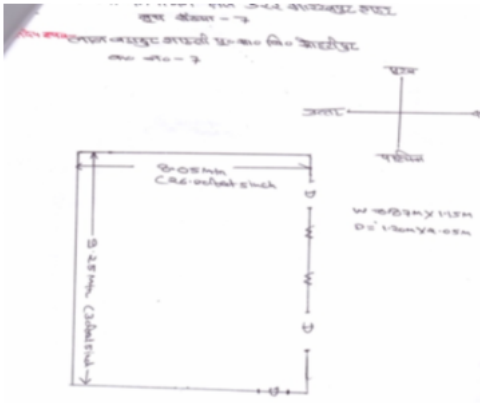

निर्वाचक रजिस्ट्रीकरण अधिकारी

Nazri Naksha

Google Map View

Polling Station Building Front View

Polling Station Front View

Cad View

Key MAP View

|   |                              |  |                              |  |                              |
|---|------------------------------|--|------------------------------|--|------------------------------|
| 1<br>नाम : विद्या मौर्या<br>पति का नाम: दीनानाथ मौर्या<br>मकान संख्या : 0<br>आयु : 42 लिंग : महिला        | ISP4743738<br>फोटो उपलब्ध है | 2<br>नाम : इंदू भारती<br>पिता का नाम: अर्जुन<br>मकान संख्या : 00<br>आयु : 19 लिंग : महिला                    | ISP5037221<br>फोटो उपलब्ध है | 3<br>नाम : जागृती श्रीवास्तव<br>पति का नाम: आदित्य वर्मा<br>मकान संख्या : 02<br>आयु : 27 लिंग : महिला    | ISP4686440<br>फोटो उपलब्ध है |
| 4<br>नाम : प्रिती खरवार<br>पति का नाम: राजन कुमार चौधरी<br>मकान संख्या : 11<br>आयु : 33 लिंग : महिला      | ISP5054556<br>फोटो उपलब्ध है | 5<br>नाम : गुडिया<br>पति का नाम: योगेंद्र<br>मकान संख्या : 11<br>आयु : 30 लिंग : महिला                       | ISP4345963<br>फोटो उपलब्ध है | 6<br>नाम : सेठ जी<br>पिता का नाम: भरत लाल<br>मकान संख्या : 11का<br>आयु : 64 लिंग : पुरुष                 | ISP4340352<br>फोटो उपलब्ध है |
| 7<br>नाम : काया देवी<br>पति का नाम: सेठ जी<br>मकान संख्या : 11का<br>आयु : 57 लिंग : महिला                 | ISP4345989<br>फोटो उपलब्ध है | 8<br>नाम : राहुल कुमार<br>पिता का नाम: सेठ जी<br>मकान संख्या : 11का<br>आयु : 35 लिंग : पुरुष                 | ISP4345997<br>फोटो उपलब्ध है | 9<br>नाम : सुरज कुमा गुप्ता<br>पिता का नाम: सेठ जी<br>मकान संख्या : 11का<br>आयु : 35 लिंग : पुरुष        | ISP4380226<br>फोटो उपलब्ध है |
| 10<br>नाम : हर्षिता गुप्ता<br>पति का नाम: सुरज गुप्ता<br>मकान संख्या : 11का<br>आयु : 34 लिंग : महिला      | ISP4340345<br>फोटो उपलब्ध है | 11<br>नाम : सोनम मोदनवाल<br>पति का नाम: राहुल गुप्ता<br>मकान संख्या : 11का<br>आयु : 28 लिंग : महिला          | ISP4340501<br>फोटो उपलब्ध है | 12<br>नाम : दीनानाथ मौर्या<br>पिता का नाम: तुफानी मौर्या<br>मकान संख्या : 012<br>आयु : 53 लिंग : पुरुष   | ISP4972725<br>फोटो उपलब्ध है |
| 13<br>नाम : योगेन्द्र यादव<br>पिता का नाम: राममिलन यादव<br>मकान संख्या : 012<br>आयु : 48 लिंग : पुरुष     | ISP4814968<br>फोटो उपलब्ध है | 14<br>नाम : सुशीला देवी<br>पति का नाम: सतीश कुमार<br>मकान संख्या : 12<br>आयु : 35 लिंग : महिला               | ISP3461860<br>फोटो उपलब्ध है | 15<br>नाम : रामपाल यादव<br>पिता का नाम: अर्जुन यादव<br>मकान संख्या : 012<br>आयु : 30 लिंग : पुरुष        | ISP4701470<br>फोटो उपलब्ध है |
| 16<br>नाम : दीपक कुमार<br>पिता का नाम: स्व0 राजेंद्र प्रसाद<br>मकान संख्या : 12<br>आयु : 28 लिंग : पुरुष  | ISP4508909<br>फोटो उपलब्ध है | 17<br>नाम : बिरजू चौहान<br>पिता का नाम: सुरेश चौहान<br>मकान संख्या : 012<br>आयु : 22 लिंग : पुरुष            | ISP4702395<br>फोटो उपलब्ध है | 18<br>नाम : विजय कुमार चौरसिया<br>माता का नाम: गायत्री देवी<br>मकान संख्या : 12<br>आयु : 22 लिंग : पुरुष | ISP4468054<br>फोटो उपलब्ध है |
| 19<br>नाम : सतीश कुमार श्रीवास्तव<br>पिता का नाम: सुरेश लाल<br>मकान संख्या : 015<br>आयु : 34 लिंग : पुरुष | ISP3461852<br>फोटो उपलब्ध है | 20<br>नाम : हर्षित जयसवाल<br>पिता का नाम: महेंद्र कुमार जयसवाल<br>मकान संख्या : 17<br>आयु : 22 लिंग : पुरुष  | ISP4424909<br>फोटो उपलब्ध है | 21<br>नाम : हरीश मोहन शुक्ला<br>पिता का नाम: प्यारे मोहन<br>मकान संख्या : 19 क<br>आयु : 22 लिंग : पुरुष  | ISP5042304<br>फोटो उपलब्ध है |
| 22<br>नाम : प्युष मोहन शुक्ला<br>पिता का नाम: प्यारे मोहन<br>मकान संख्या : 19 क<br>आयु : 19 लिंग : पुरुष  | ISP5042312<br>फोटो उपलब्ध है | 23<br>नाम : मधु मोहन शुक्ला<br>पति का नाम: प्यारे मोहन शुक्ला<br>मकान संख्या : 19का<br>आयु : 42 लिंग : महिला | ISP4340428<br>फोटो उपलब्ध है | 24<br>नाम : संतोष<br>पति का नाम: दीपचंद<br>मकान संख्या : 25<br>आयु : 45 लिंग : महिला                     | ISP4345971<br>फोटो उपलब्ध है |
| 25<br>नाम : रुपेश वर्मा<br>पिता का नाम: नारायण<br>मकान संख्या : 27<br>आयु : 20 लिंग : पुरुष               | ISP4839775<br>फोटो उपलब्ध है | 26<br>नाम : अर्पिता वर्मा<br>पिता का नाम: अजय कुमार वर्मा<br>मकान संख्या : 29ष 216<br>आयु : 33 लिंग : महिला  | ISP3832771<br>फोटो उपलब्ध है | 27<br>नाम : श्री राम<br>पिता का नाम: जोखन<br>मकान संख्या : 29के<br>आयु : 53 लिंग : पुरुष                 | ISP3823903<br>फोटो उपलब्ध है |
| 28<br>नाम : सुप्रिया कसौधन<br>पिता का नाम: भगवती प्रसाद<br>मकान संख्या : 35<br>आयु : 25 लिंग : महिला      | ISP4479028<br>फोटो उपलब्ध है | 29<br>नाम : मोहन प्रताप सिंह<br>पिता का नाम: प्रेम सिंह<br>मकान संख्या : 39<br>आयु : 22 लिंग : पुरुष         | ISP4479044<br>फोटो उपलब्ध है | 30<br>नाम : मनीषा सिंह<br>पति का नाम: संदीप कुमार सिंह<br>मकान संख्या : 39 सी<br>आयु : 38 लिंग : महिला   | ISP4479036<br>फोटो उपलब्ध है |