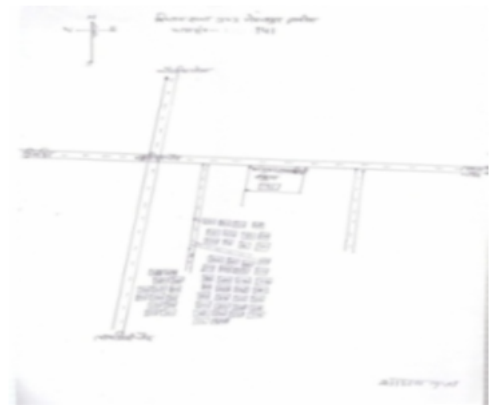

निर्वाचक रजिस्ट्रीकरण अधिकारी

Nazri Naksha

Google Map View

Polling Station Building Front View

Polling Station Front View

Cad View

Key MAP View

|   |                   |   |                   |   |                   |
|---|-------------------|---|-------------------|---|-------------------|
| 1<br>नाम : शीला<br>पति का नाम: विष्णु<br>मकान संख्या : 1<br>आयु : 69 लिंग : महिला                                   | UP/38/185/0495451 | 2<br>नाम : दुर्गाधर<br>पिता का नाम: चन्द्र शेखर<br>मकान संख्या : 1<br>आयु : 63 लिंग : पुरुष                   | UP/38/185/0495473 | 3<br>नाम : मनीष<br>पिता का नाम: दिनेश<br>मकान संख्या : 1<br>आयु : 50 लिंग : पुरुष                           | DSR1390582        |
| 4<br>नाम : श्रीमतीनेहा श्रीवास्तव<br>पति का नाम: मनीषचन्द्र श्रीवास्तव<br>मकान संख्या : 01<br>आयु : 46 लिंग : महिला | SPM1617372        | 5<br>नाम : विश्वम्भर नाथ<br>पिता का नाम: विष्णु बल्लभ<br>मकान संख्या : 01<br>आयु : 42 लिंग : पुरुष            | SPM1850783        | 6<br>नाम : अशीष श्रीवास्तव<br>पिता का नाम: संतोष श्रीवास्तव<br>मकान संख्या : 1<br>आयु : 40 लिंग : पुरुष     | SPM1500032        |
| 7<br>नाम : करुण लता<br>पति का नाम: रत्नेश धर<br>मकान संख्या : 001<br>आयु : 39 लिंग : महिला                          | SPM2223212        | 8<br>नाम : दीपा तिवारी<br>पिता का नाम: विष्णु बल्लभ<br>मकान संख्या : 01<br>आयु : 37 लिंग : महिला              | SPM1850791        | 9<br>नाम : ज्योति गुप्ता<br>पति का नाम: बबलू<br>मकान संख्या : 001<br>आयु : 36 लिंग : महिला                  | SPM2851178        |
| 10<br>नाम : सलीम<br>पिता का नाम: स्व. रफीक कुरैशी<br>मकान संख्या : 001<br>आयु : 35 लिंग : पुरुष                     | SPM2923639        | 11<br>नाम : गोरख<br>पिता का नाम: उदयनारायण<br>मकान संख्या : 1अ<br>आयु : 62 लिंग : पुरुष                       | DSR3309671        | 12<br>नाम : ओमप्रकाश<br>पिता का नाम: विजयनारायण<br>मकान संख्या : 1अ<br>आयु : 51 लिंग : पुरुष                | DSR3106051        |
| 13<br>नाम : विजयलक्ष्मी<br>पति का नाम: जयप्रकाश त्रिपाठी<br>मकान संख्या : 1अ<br>आयु : 51 लिंग : महिला               | UP/38/185/0495002 | 14<br>नाम : नरेन्द्र<br>पिता का नाम: गंगाप्रसाद<br>मकान संख्या : 1ब<br>आयु : 54 लिंग : पुरुष                  | DSR1389899        | 15<br>नाम : सन्तोष<br>पिता का नाम: ईश्वरी<br>मकान संख्या : 1 द<br>आयु : 67 लिंग : पुरुष                     | UP/38/185/0495005 |
| 16<br>नाम : रामनक्षत्र<br>पिता का नाम: झिनकू<br>मकान संख्या : 1 स<br>आयु : 60 लिंग : पुरुष                          | UP/38/185/0495004 | 17<br>नाम : सुमन<br>पति का नाम: सन्तोष<br>मकान संख्या : 2 द<br>आयु : 57 लिंग : महिला                          | DSR1086230        | 18<br>नाम : श्रीकांत चौहान<br>पिता का नाम: शिवशंकर चौहान<br>मकान संख्या : 1 2 क<br>आयु : 33 लिंग : पुरुष    | SPM1618024        |
| 19<br>नाम : प्रमोद कन्नौजीया<br>पिता का नाम: हीरा कन्नौगीया<br>मकान संख्या : 3<br>आयु : 44 लिंग : पुरुष             | SPM3728847        | 20<br>नाम : आदित्य श्रीवास्तव<br>पिता का नाम: शशि भूषण श्रीवास्तव<br>मकान संख्या : 3<br>आयु : 32 लिंग : पुरुष | SPM2586709        | 21<br>नाम : अंबर श्रीवास्तव<br>पिता का नाम: शशि भूषण श्रीवास्तव<br>मकान संख्या : 3<br>आयु : 31 लिंग : पुरुष | SPM3922382        |
| 22<br>नाम : कोमल कन्नौजीया<br>पिता का नाम: अशोक कन्नौजीया<br>मकान संख्या : /3<br>आयु : 24 लिंग : महिला              | SPM3757812        | 23<br>नाम : रवीभूषण<br>पिता का नाम: चन्द्रप्रकाश<br>मकान संख्या : 3अ<br>आयु : 71 लिंग : पुरुष                 | UP/38/185/0495014 | 24<br>नाम : शशी भूषण<br>पिता का नाम: चन्द्रप्रकाश<br>मकान संख्या : 3अ<br>आयु : 65 लिंग : पुरुष              | UP/38/185/0495240 |
| 25<br>नाम : श्यामा<br>पति का नाम: शशीभूषण<br>मकान संख्या : 3अ<br>आयु : 58 लिंग : महिला                              | UP/38/185/0495015 | 26<br>नाम : पुष्पलता<br>पति का नाम: रवीभूषण<br>मकान संख्या : 3अ<br>आयु : 57 लिंग : महिला                      | UP/38/185/0495239 | 27<br>नाम : आशीष भूषण<br>पिता का नाम: चन्द्रप्रकाश<br>मकान संख्या : 3अ<br>आयु : 57 लिंग : पुरुष             | DSR1844588        |
| 28<br>नाम : सुनीता<br>पति का नाम: आशीष<br>मकान संख्या : 3अ<br>आयु : 51 लिंग : महिला                                 | UP/38/185/0495241 | 29<br>नाम : आकृती श्रीवास्तव<br>पिता का नाम: आशीष भूषण<br>मकान संख्या : 3 ए 62<br>आयु : 27 लिंग : महिला       | SPM3086873        | 30<br>नाम : राजेश<br>पिता का नाम: शंकर<br>मकान संख्या : 3 ब<br>आयु : 57 लिंग : पुरुष                        | UP/38/185/0495016 |