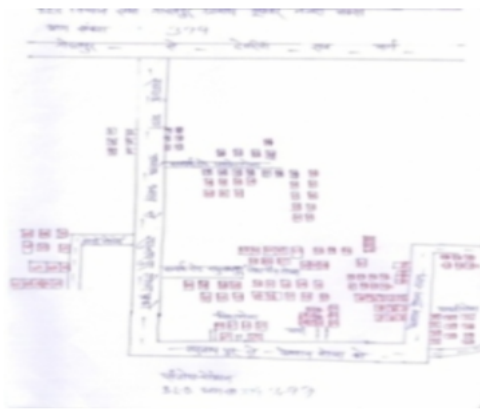

Nazri Naksha