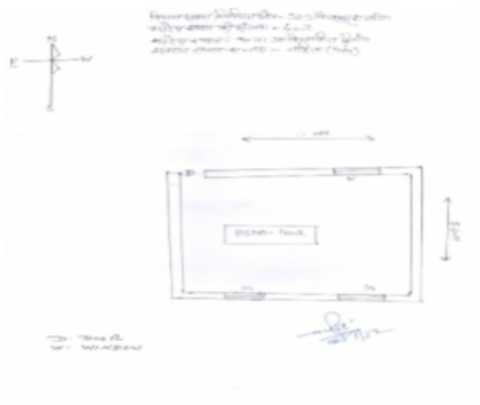

निर्वाचक रजिस्ट्रीकरण अधिकारी

Nazri Naksha

Google Map View

Polling Station Building Front View

Polling Station Front View

Cad View

Key MAP View

|    |                   |  |    |            |   |    |                   |  |
|----|-------------------|--|----|------------|---|----|-------------------|--|
| 1  | SPM0280560        | नाम : देवेन्द्र कुमार<br>पिता का नाम: हरिचन्द्र<br>मकान संख्या : 00<br>आयु : 35 लिंग : पुरुष             | 2  | SPM1780063 | नाम : विनोद<br>पिता का नाम: फेकू<br>मकान संख्या : 00<br>आयु : 35 लिंग : पुरुष               | 3  | SPM3278066        | नाम : सोनम सिंग<br>पिता का नाम: नीरज सिंग<br>मकान संख्या : 00<br>आयु : 30 लिंग : महिला           |
| 4  | SPM2700540        | नाम : शारदा देवी<br>पति का नाम: अशोक<br>मकान संख्या : 01<br>आयु : 45 लिंग : महिला                        | 5  | SPM3127479 | नाम : अनिता देवी<br>पति का नाम: विनोद यादव<br>मकान संख्या : 001<br>आयु : 35 लिंग : महिला    | 6  | SPM2699494        | नाम : बन्दना<br>पति का नाम: संजय<br>मकान संख्या : 2/6<br>आयु : 32 लिंग : महिला                   |
| 7  | SPM3043643        | नाम : सूरज पासवान<br>पिता का नाम: राजेन्द्र पासवान<br>मकान संख्या : 18<br>आयु : 27 लिंग : पुरुष          | 8  | SPM4016713 | नाम : प्रदुना सरोज<br>पति का नाम: मंजेश<br>मकान संख्या : 18<br>आयु : 26 लिंग : महिला        | 9  | SPM2354884        | नाम : रम्भा देवी<br>पति का नाम: राकेश कुमार<br>मकान संख्या : 26<br>आयु : 30 लिंग : महिला         |
| 10 | SPM2355170        | नाम : नर्वदा देवी<br>पति का नाम: लक्षमन<br>मकान संख्या : 32<br>आयु : 34 लिंग : महिला                     | 11 | SPM1780147 | नाम : लक्षमन<br>पिता का नाम: बेचन<br>मकान संख्या : 32<br>आयु : 32 लिंग : पुरुष              | 12 | UP/37/183/006077  | नाम : सज्यनरायन<br>पिता का नाम: रामसुभा<br>मकान संख्या : 34<br>आयु : 63 लिंग : पुरुष             |
| 13 | SPM2355162        | नाम : अर्जुन कुमार<br>पिता का नाम: सत्यनरायन<br>मकान संख्या : 34<br>आयु : 38 लिंग : पुरुष                | 14 | SPM2354967 | नाम : निमा देवी<br>पति का नाम: अर्जुन कुमार<br>मकान संख्या : 34<br>आयु : 32 लिंग : महिला    | 15 | UP/37/183/006082  | नाम : पुदुमन प्रसाद<br>पिता का नाम: स्व रामवृक्ष<br>मकान संख्या : 35<br>आयु : 58 लिंग : पुरुष    |
| 16 | SPM0762567        | नाम : ओमनरायन<br>पिता का नाम: प्रदुमन प्रसाद<br>मकान संख्या : 35<br>आयु : 34 लिंग : पुरुष                | 17 | SPM1780469 | नाम : रमावती<br>पति का नाम: नन्दलाल<br>मकान संख्या : 40<br>आयु : 54 लिंग : महिला            | 18 | SPM2700227        | नाम : बच्ची देवी<br>पति का नाम: ललई यादव<br>मकान संख्या : 40<br>आयु : 52 लिंग : महिला            |
| 19 | UP/37/183/0006001 | नाम : रामप्रसाद<br>पिता का नाम: मृत<br>मकान संख्या : 53<br>आयु : 69 लिंग : पुरुष                         | 20 | SPM3567971 | नाम : पूनम देवी<br>पति का नाम: व्यासमुनी<br>मकान संख्या : 95<br>आयु : 30 लिंग : महिला       | 21 | SPM1779966        | नाम : सुवाष चन्द्र<br>पिता का नाम: दिनदयाल<br>मकान संख्या : 99<br>आयु : 36 लिंग : पुरुष          |
| 22 | SPM3279825        | नाम : सुषमा मौर्य गोल्डी<br>पिता का नाम: सुरेश कुमार मौर्य<br>मकान संख्या : 108<br>आयु : 26 लिंग : महिला | 23 | SPM3607439 | नाम : सुशाली यादव<br>पति का नाम: वकील यादव<br>मकान संख्या : 110<br>आयु : 23 लिंग : महिला    | 24 | UP/37/183/0006416 | नाम : पानमती<br>पति का नाम: राम सिंगार<br>मकान संख्या : 112<br>आयु : 56 लिंग : महिला             |
| 25 | UP/37/183/0006419 | नाम : शारदा<br>पति का नाम: गुलाब<br>मकान संख्या : 117<br>आयु : 63 लिंग : महिला                           | 26 | SPM1780121 | नाम : कन्हैया<br>पिता का नाम: भागवत<br>मकान संख्या : 127<br>आयु : 51 लिंग : पुरुष           | 27 | SPM0811018        | नाम : शारदा देवी<br>पति का नाम: श्री होशिला प्रसाद<br>मकान संख्या : 128<br>आयु : 54 लिंग : महिला |
| 28 | SPM0122986        | नाम : आरती<br>पति का नाम: अनिल कुमार<br>मकान संख्या : 128<br>आयु : 43 लिंग : महिला                       | 29 | SPM0811091 | नाम : अनिल<br>पिता का नाम: श्री होशिला प्रसाद<br>मकान संख्या : 128<br>आयु : 40 लिंग : पुरुष | 30 | SPM0122945        | नाम : सोनू<br>पिता का नाम: होशिला<br>मकान संख्या : 128<br>आयु : 36 लिंग : पुरुष                  |