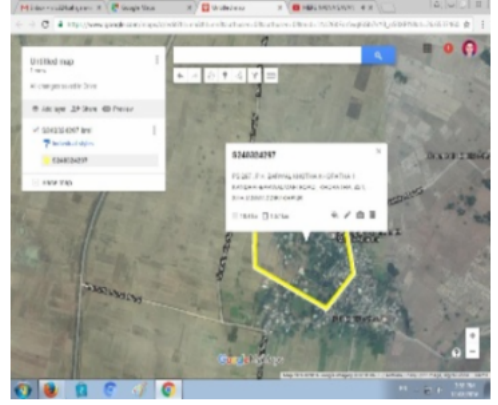

Google Map View