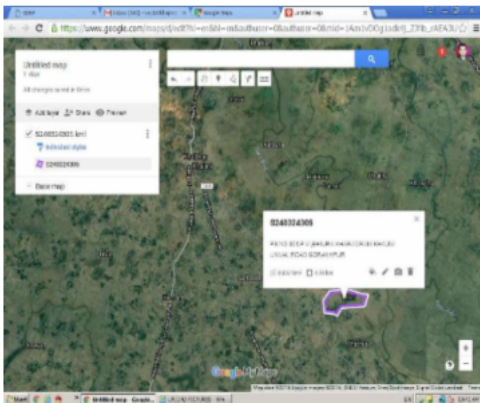

निर्वाचक रजिस्ट्रीकरण अधिकारी

Nazri Naksha

Google Map View

Polling Station Building Front View

Polling Station Front View

Cad View

Key MAP View

|  |                              |  |                              |   |                              |
|--|------------------------------|--|------------------------------|---|------------------------------|
| 1<br>नाम : पूनम<br>पति का नाम: वगैदू<br>मकान संख्या : 00<br>आयु : 51 लिंग : महिला                      | RHV3008257<br>फोटो उपलब्ध है | 2<br>नाम : बगेदु<br>पिता का नाम: रामकरन<br>मकान संख्या : 00<br>आयु : 45 लिंग : पुरुष                     | RHV3008265<br>फोटो उपलब्ध है | 3<br>नाम : राहुल कुमार<br>पिता का नाम: संतराज<br>मकान संख्या : 00<br>आयु : 29 लिंग : पुरुष              | RHV1988625<br>फोटो उपलब्ध है |
| 4<br>नाम : कमला देवी<br>पति का नाम: शिवदास गुलाची देवी<br>मकान संख्या : 1<br>आयु : 58 लिंग : महिला     | RHV3004603<br>फोटो उपलब्ध है | 5<br>नाम : ज्योति देवी<br>पति का नाम: राधेश्याम यादव<br>मकान संख्या : 01<br>आयु : 38 लिंग : महिला        | RHV2710192<br>फोटो उपलब्ध है | 6<br>नाम : मधूमती<br>पति का नाम: जय सिंह<br>मकान संख्या : 1<br>आयु : 36 लिंग : महिला                    | RHV2131415<br>फोटो उपलब्ध है |
| 7<br>नाम : विनोद<br>पिता का नाम: रामब्रह्म साहनी<br>मकान संख्या : 1<br>आयु : 29 लिंग : पुरुष           | RHV2131449<br>फोटो उपलब्ध है | 8<br>नाम : जय सिंह साहनी<br>पिता का नाम: शौभनाथ साहनी<br>मकान संख्या : 1घ<br>आयु : 39 लिंग : पुरुष       | RHV2131423<br>फोटो उपलब्ध है | 9<br>नाम : मधुमति<br>पति का नाम: जयसिंह साहनी<br>मकान संख्या : 1घा<br>आयु : 37 लिंग : महिला             | RHV2131431<br>फोटो उपलब्ध है |
| 10<br>नाम : ब्रम्हानन्द<br>पिता का नाम: रामसांवर यादव<br>मकान संख्या : 02<br>आयु : 54 लिंग : पुरुष     | RHV2131282<br>फोटो उपलब्ध है | 11<br>नाम : सुनीता देवी<br>पति का नाम: श्रवण यादव<br>मकान संख्या : 02<br>आयु : 28 लिंग : महिला           | RHV2131357<br>फोटो उपलब्ध है | 12<br>नाम : सन्ध्या देवी<br>पति का नाम: अमरजीत साहनी<br>मकान संख्या : 4<br>आयु : 29 लिंग : महिला        | RHV2131365<br>फोटो उपलब्ध है |
| 13<br>नाम : अन्जु देवी<br>पति का नाम: मनोज<br>मकान संख्या : 05<br>आयु : 45 लिंग : महिला                | RHV2053957<br>फोटो उपलब्ध है | 14<br>नाम : इंदू देवी<br>पति का नाम: नार्गेन्द्र<br>मकान संख्या : 10<br>आयु : 51 लिंग : महिला            | RHV2997799<br>फोटो उपलब्ध है | 15<br>नाम : संगीता देवी<br>पति का नाम: अशोक<br>मकान संख्या : 15<br>आयु : 50 लिंग : महिला                | RHV2823953<br>फोटो उपलब्ध है |
| 16<br>नाम : राधिका<br>पिता का नाम: दीपक<br>मकान संख्या : 25<br>आयु : 23 लिंग : महिला                   | RHV2671675<br>फोटो उपलब्ध है | 17<br>नाम : अश्वनी राणा<br>पिता का नाम: पूर्णवासी<br>मकान संख्या : 26<br>आयु : 28 लिंग : पुरुष           | RHV2375566<br>फोटो उपलब्ध है | 18<br>नाम : चन्नाजोता साहिनी<br>पति का नाम: रामशंकर साहिनी<br>मकान संख्या : 40<br>आयु : 48 लिंग : महिला | RHV2241958<br>फोटो उपलब्ध है |
| 19<br>नाम : अंजु साहिनी<br>पिता का नाम: रामशंकर साहिनी<br>मकान संख्या : 40<br>आयु : 26 लिंग : महिला    | RHV2238178<br>फोटो उपलब्ध है | 20<br>नाम : प्रेमशंकर मिश्रा<br>पिता का नाम: देवीसरन मिश्रा<br>मकान संख्या : 64<br>आयु : 59 लिंग : पुरुष | RHV2131480<br>फोटो उपलब्ध है | 21<br>नाम : मीरा देवी<br>पति का नाम: प्रेमसागर मिश्रा<br>मकान संख्या : 64<br>आयु : 54 लिंग : महिला      | RHV2131514<br>फोटो उपलब्ध है |
| 22<br>नाम : नवनीत मिश्रा<br>पिता का नाम: प्रेमसागर मिश्रा<br>मकान संख्या : 64<br>आयु : 34 लिंग : पुरुष | RHV2131530<br>फोटो उपलब्ध है | 23<br>नाम : अमित मिश्रा<br>पिता का नाम: प्रेमसागर मिश्रा<br>मकान संख्या : 64<br>आयु : 29 लिंग : पुरुष    | RHV2131498<br>फोटो उपलब्ध है | 24<br>नाम : प्रभवता<br>पति का नाम: साधू<br>मकान संख्या : 85<br>आयु : 71 लिंग : महिला                    | RHV1744309<br>फोटो उपलब्ध है |
| 25<br>नाम : रामबचन<br>पिता का नाम: रामचन्द्र<br>मकान संख्या : 85<br>आयु : 46 लिंग : पुरुष              | RHV1742675<br>फोटो उपलब्ध है | 26<br>नाम : सीला<br>पति का नाम: रामबचन<br>मकान संख्या : 85<br>आयु : 41 लिंग : महिला                      | RHV1743517<br>फोटो उपलब्ध है | 27<br>नाम : नितिन शर्मा<br>पिता का नाम: रामशंकर शर्मा<br>मकान संख्या : 143<br>आयु : 24 लिंग : पुरुष     | RHV2671949<br>फोटो उपलब्ध है |
| 28<br>नाम : हिमांशु<br>पिता का नाम: विनोद<br>मकान संख्या : 168<br>आयु : 24 लिंग : पुरुष                | RHV2583821<br>फोटो उपलब्ध है | 29<br>नाम : सुधा<br>पिता का नाम: देवनारायण<br>मकान संख्या : 189<br>आयु : 26 लिंग : महिला                 | RHV2583920<br>फोटो उपलब्ध है | 30<br>नाम : हरिकेश सिंग<br>अन्य: आशा<br>मकान संख्या : 296<br>आयु : 63 लिंग : पुरुष                      | RHV2775831<br>फोटो उपलब्ध है |