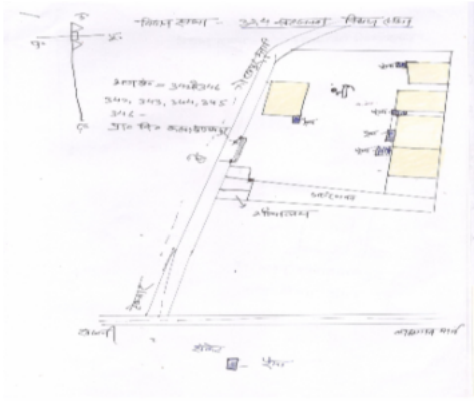

Nazri Naksha