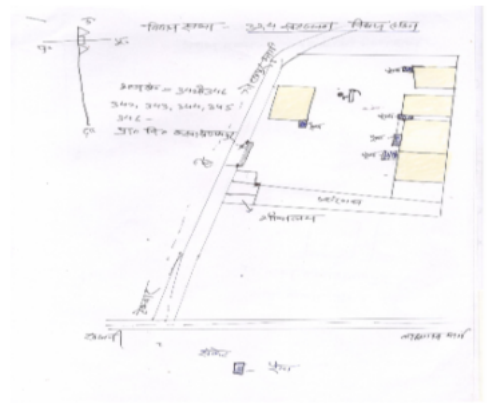

निर्वाचक रजिस्ट्रीकरण अधिकारी

Nazri Naksha

Google Map View

Polling Station Building Front View

Polling Station Front View

Cad View

Key MAP View

|  |                              |  |                              |   |                              |
|--|------------------------------|--|------------------------------|---|------------------------------|
| 1<br>नाम : पूनम<br>पति का नाम: वगैदू<br>मकान संख्या : 00<br>आयु : 51 लिंग : महिला                      | RHV3008257<br>फोटो उपलब्ध है | 2<br>नाम : बगेदु<br>पिता का नाम: रामकरन<br>मकान संख्या : 00<br>आयु : 45 लिंग : पुरुष                     | RHV3008265<br>फोटो उपलब्ध है | 3<br>नाम : राहुल कुमार<br>पिता का नाम: संतराज<br>मकान संख्या : 00<br>आयु : 29 लिंग : पुरुष              | RHV1988625<br>फोटो उपलब्ध है |
| 4<br>नाम : कमला देवी<br>पति का नाम: शिवदास गुलाची देवी<br>मकान संख्या : 1<br>आयु : 58 लिंग : महिला     | RHV3004603<br>फोटो उपलब्ध है | 5<br>नाम : ज्योति देवी<br>पति का नाम: राधेश्याम यादव<br>मकान संख्या : 01<br>आयु : 38 लिंग : महिला        | RHV2710192<br>फोटो उपलब्ध है | 6<br>नाम : मधूमती<br>पति का नाम: जय सिंह<br>मकान संख्या : 1<br>आयु : 36 लिंग : महिला                    | RHV2131415<br>फोटो उपलब्ध है |
| 7<br>नाम : विनोद<br>पिता का नाम: रामब्रह्म साहनी<br>मकान संख्या : 1<br>आयु : 29 लिंग : पुरुष           | RHV2131449<br>फोटो उपलब्ध है | 8<br>नाम : जय सिंह साहनी<br>पिता का नाम: शौभनाथ साहनी<br>मकान संख्या : 1घ<br>आयु : 39 लिंग : पुरुष       | RHV2131423<br>फोटो उपलब्ध है | 9<br>नाम : मधुमति<br>पति का नाम: जयसिंह साहनी<br>मकान संख्या : 1घा<br>आयु : 37 लिंग : महिला             | RHV2131431<br>फोटो उपलब्ध है |
| 10<br>नाम : ब्रम्हानन्द<br>पिता का नाम: रामसांवर यादव<br>मकान संख्या : 02<br>आयु : 54 लिंग : पुरुष     | RHV2131282<br>फोटो उपलब्ध है | 11<br>नाम : सुनीता देवी<br>पति का नाम: श्रवण यादव<br>मकान संख्या : 02<br>आयु : 28 लिंग : महिला           | RHV2131357<br>फोटो उपलब्ध है | 12<br>नाम : सन्ध्या देवी<br>पति का नाम: अमरजीत साहनी<br>मकान संख्या : 4<br>आयु : 29 लिंग : महिला        | RHV2131365<br>फोटो उपलब्ध है |
| 13<br>नाम : अन्जु देवी<br>पति का नाम: मनोज<br>मकान संख्या : 05<br>आयु : 45 लिंग : महिला                | RHV2053957<br>फोटो उपलब्ध है | 14<br>नाम : इंदू देवी<br>पति का नाम: नार्गेन्द्र<br>मकान संख्या : 10<br>आयु : 51 लिंग : महिला            | RHV2997799<br>फोटो उपलब्ध है | 15<br>नाम : संगीता देवी<br>पति का नाम: अशोक<br>मकान संख्या : 15<br>आयु : 50 लिंग : महिला                | RHV2823953<br>फोटो उपलब्ध है |
| 16<br>नाम : राधिका<br>पिता का नाम: दीपक<br>मकान संख्या : 25<br>आयु : 23 लिंग : महिला                   | RHV2671675<br>फोटो उपलब्ध है | 17<br>नाम : अश्वनी राणा<br>पिता का नाम: पूर्णवासी<br>मकान संख्या : 26<br>आयु : 28 लिंग : पुरुष           | RHV2375566<br>फोटो उपलब्ध है | 18<br>नाम : चन्नाजोता साहिनी<br>पति का नाम: रामशंकर साहिनी<br>मकान संख्या : 40<br>आयु : 48 लिंग : महिला | RHV2241958<br>फोटो उपलब्ध है |
| 19<br>नाम : अंजु साहिनी<br>पिता का नाम: रामशंकर साहिनी<br>मकान संख्या : 40<br>आयु : 26 लिंग : महिला    | RHV2238178<br>फोटो उपलब्ध है | 20<br>नाम : प्रेमशंकर मिश्रा<br>पिता का नाम: देवीसरन मिश्रा<br>मकान संख्या : 64<br>आयु : 59 लिंग : पुरुष | RHV2131480<br>फोटो उपलब्ध है | 21<br>नाम : मीरा देवी<br>पति का नाम: प्रेमसागर मिश्रा<br>मकान संख्या : 64<br>आयु : 54 लिंग : महिला      | RHV2131514<br>फोटो उपलब्ध है |
| 22<br>नाम : नवनीत मिश्रा<br>पिता का नाम: प्रेमसागर मिश्रा<br>मकान संख्या : 64<br>आयु : 34 लिंग : पुरुष | RHV2131530<br>फोटो उपलब्ध है | 23<br>नाम : अमित मिश्रा<br>पिता का नाम: प्रेमसागर मिश्रा<br>मकान संख्या : 64<br>आयु : 29 लिंग : पुरुष    | RHV2131498<br>फोटो उपलब्ध है | 24<br>नाम : प्रभवता<br>पति का नाम: साधू<br>मकान संख्या : 85<br>आयु : 71 लिंग : महिला                    | RHV1744309<br>फोटो उपलब्ध है |
| 25<br>नाम : रामबचन<br>पिता का नाम: रामचन्द्र<br>मकान संख्या : 85<br>आयु : 46 लिंग : पुरुष              | RHV1742675<br>फोटो उपलब्ध है | 26<br>नाम : सीला<br>पति का नाम: रामबचन<br>मकान संख्या : 85<br>आयु : 41 लिंग : महिला                      | RHV1743517<br>फोटो उपलब्ध है | 27<br>नाम : नितिन शर्मा<br>पिता का नाम: रामशंकर शर्मा<br>मकान संख्या : 143<br>आयु : 24 लिंग : पुरुष     | RHV2671949<br>फोटो उपलब्ध है |
| 28<br>नाम : हिमांशु<br>पिता का नाम: विनोद<br>मकान संख्या : 168<br>आयु : 24 लिंग : पुरुष                | RHV2583821<br>फोटो उपलब्ध है | 29<br>नाम : सुधा<br>पिता का नाम: देवनारायण<br>मकान संख्या : 189<br>आयु : 26 लिंग : महिला                 | RHV2583920<br>फोटो उपलब्ध है | 30<br>नाम : हरिकेश सिंग<br>अन्य: आशा<br>मकान संख्या : 296<br>आयु : 63 लिंग : पुरुष                      | RHV2775831<br>फोटो उपलब्ध है |