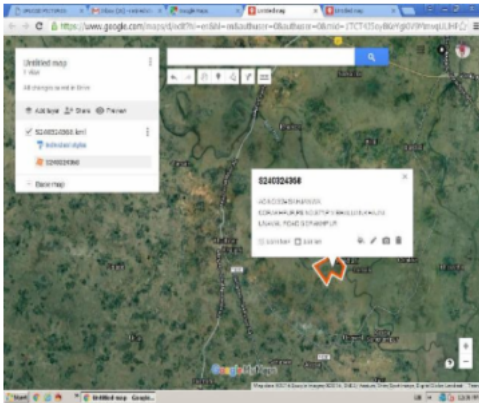

निर्वाचक रजिस्ट्रीकरण अधिकारी

Nazri Naksha

Google Map View

Polling Station Building Front View

Polling Station Front View

Cad View

Key MAP View

|  |                              |   |                                     |  |                                     |
|--|------------------------------|---|-------------------------------------|--|-------------------------------------|
| 1<br>नाम : मंजू<br>पति का नाम: दुर्गाविजय<br>मकान संख्या : 00<br>आयु : 56 लिंग : महिला                 | RHV2916484<br>फोटो उपलब्ध है | 2<br>नाम : किरण<br>पति का नाम: कमलेश<br>मकान संख्या : 00<br>आयु : 36 लिंग : महिला               | RHV2904431<br>फोटो उपलब्ध है        | 3<br>नाम : शिवम<br>पिता का नाम: भारी प्रसाद<br>मकान संख्या : 00<br>आयु : 22 लिंग : पुरुष         | RHV2917904<br>फोटो उपलब्ध है        |
| 4<br>नाम : चांद कुमार<br>पिता का नाम: हरिकेश कुमार बेलदार<br>मकान संख्या : 00<br>आयु : 21 लिंग : पुरुष | RHV2916443<br>फोटो उपलब्ध है | 5<br>नाम : सत्यवीर<br>पिता का नाम: राकेश<br>मकान संख्या : 00<br>आयु : 21 लिंग : पुरुष           | RHV2917201<br>फोटो उपलब्ध है        | 6<br>नाम : इसरावती<br>पति का नाम: रामकिशुन<br>मकान संख्या : 1<br>आयु : 79 लिंग : महिला           | UP/37/179/0060057<br>फोटो उपलब्ध है |
| 7<br>नाम : रामकिशुन<br>पिता का नाम: भगन<br>मकान संख्या : 1<br>आयु : 75 लिंग : पुरुष                    | KGW3544533<br>फोटो उपलब्ध है | 8<br>नाम : विजयी<br>पिता का नाम: सोनई<br>मकान संख्या : 1<br>आयु : 65 लिंग : पुरुष               | UP/37/179/0060055<br>फोटो उपलब्ध है | 9<br>नाम : रामभजन<br>पिता का नाम: साधु यादव<br>मकान संख्या : 1<br>आयु : 60 लिंग : पुरुष          | RHV0849331<br>फोटो उपलब्ध है        |
| 10<br>नाम : कुवेर<br>पिता का नाम: साधू<br>मकान संख्या : 1<br>आयु : 56 लिंग : पुरुष                     | KGW5025143<br>फोटो उपलब्ध है | 11<br>नाम : कलावती<br>पति का नाम: कुवेर<br>मकान संख्या : 1<br>आयु : 53 लिंग : महिला             | KGW3264538<br>फोटो उपलब्ध है        | 12<br>नाम : रामअचल<br>पिता का नाम: रामकिशुन<br>मकान संख्या : 1<br>आयु : 50 लिंग : पुरुष          | KGW3264363<br>फोटो उपलब्ध है        |
| 13<br>नाम : रामबचन<br>पिता का नाम: साधु यादव<br>मकान संख्या : 1<br>आयु : 49 लिंग : पुरुष               | RHV1539766<br>फोटो उपलब्ध है | 14<br>नाम : उशा देवी<br>पति का नाम: रामभजन<br>मकान संख्या : 1<br>आयु : 47 लिंग : महिला          | RHV1995554<br>फोटो उपलब्ध है        | 15<br>नाम : रामसागर<br>पिता का नाम: रामकिशुन<br>मकान संख्या : 1<br>आयु : 44 लिंग : पुरुष         | KGW3544822<br>फोटो उपलब्ध है        |
| 16<br>नाम : रामदयाल<br>पिता का नाम: साधू<br>मकान संख्या : 1<br>आयु : 43 लिंग : पुरुष                   | KGW5025150<br>फोटो उपलब्ध है | 17<br>नाम : मंजू<br>पति का नाम: रामअचल<br>मकान संख्या : 1<br>आयु : 43 लिंग : महिला              | RHV0111575<br>फोटो उपलब्ध है        | 18<br>नाम : सुधा<br>पति का नाम: रामसागर<br>मकान संख्या : 1<br>आयु : 41 लिंग : महिला              | RHV0111609<br>फोटो उपलब्ध है        |
| 19<br>नाम : दधिबल<br>पिता का नाम: रामकिशुन<br>मकान संख्या : 1<br>आयु : 40 लिंग : पुरुष                 | KGW3544830<br>फोटो उपलब्ध है | 20<br>नाम : रंजना<br>पति का नाम: दधिबल<br>मकान संख्या : 1<br>आयु : 38 लिंग : महिला              | RHV0111617<br>फोटो उपलब्ध है        | 21<br>नाम : सुनीता यादव<br>पति का नाम: राम दयाल यादव<br>मकान संख्या : 1<br>आयु : 37 लिंग : महिला | RHV2346880<br>फोटो उपलब्ध है        |
| 22<br>नाम : दुर्बल यादव<br>पिता का नाम: रामकिशुन<br>मकान संख्या : 1<br>आयु : 34 लिंग : पुरुष           | RHV1995547<br>फोटो उपलब्ध है | 23<br>नाम : संध्या<br>पति का नाम: दुर्बल<br>मकान संख्या : 1<br>आयु : 32 लिंग : महिला            | RHV2330959<br>फोटो उपलब्ध है        | 24<br>नाम : रामदखल<br>पिता का नाम: कुबेर यादव<br>मकान संख्या : 1<br>आयु : 31 लिंग : पुरुष        | RHV1307032<br>फोटो उपलब्ध है        |
| 25<br>नाम : राम मनीष यादव<br>पिता का नाम: कुबेर यादव<br>मकान संख्या : 1<br>आयु : 28 लिंग : पुरुष       | RHV2335248<br>फोटो उपलब्ध है | 26<br>नाम : रोशनी यादव<br>पिता का नाम: राम अचल यादव<br>मकान संख्या : 1<br>आयु : 22 लिंग : महिला | RHV2688141<br>फोटो उपलब्ध है        | 27<br>नाम : लालचन्द<br>पिता का नाम: रामदरश<br>मकान संख्या : 2<br>आयु : 76 लिंग : पुरुष           | KGW3544889<br>फोटो उपलब्ध है        |
| 28<br>नाम : हरिश्चन्द्र<br>पिता का नाम: रामदरस<br>मकान संख्या : 2<br>आयु : 52 लिंग : पुरुष             | KGW3544897<br>फोटो उपलब्ध है | 29<br>नाम : सुशीला<br>पति का नाम: हरिश्चन्द्र<br>मकान संख्या : 2<br>आयु : 50 लिंग : महिला       | KGW3544616<br>फोटो उपलब्ध है        | 30<br>नाम : योगेन्द्र<br>पिता का नाम: रामदरश<br>मकान संख्या : 2<br>आयु : 47 लिंग : पुरुष         | KGW3544905<br>फोटो उपलब्ध है        |