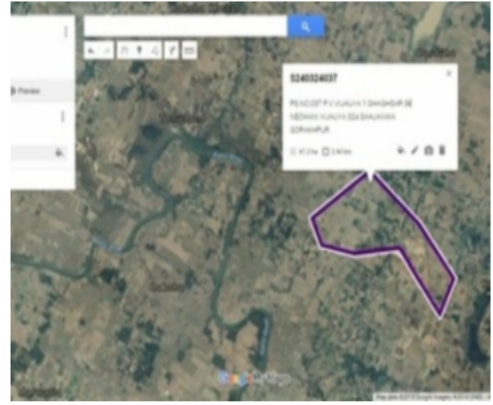

Google Map View