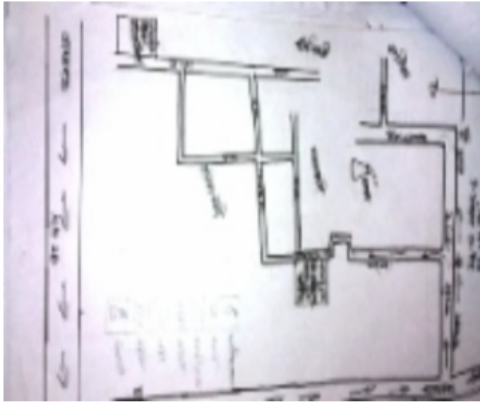

Nazri Naksha