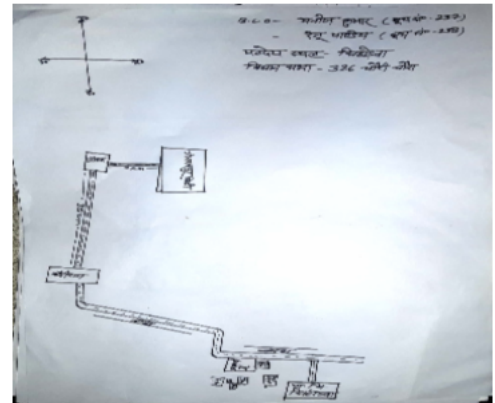

निर्वाचक रजिस्ट्रीकरण अधिकारी

Nazri Naksha

Google Map View

Polling Station Building Front View

Polling Station Front View

Cad View

Key MAP View

|   |                   |   |                   |  |                   |
|---|-------------------|---|-------------------|--|-------------------|
| 1<br>नाम : जवाहर<br>पिता का नाम: जोखन<br>मकान संख्या : 75<br>आयु : 66 लिंग : पुरुष                  | UP/37/183/0609159 | 2<br>नाम : खडंगी<br>पिता का नाम: बुद्धू<br>मकान संख्या : 76<br>आयु : 66 लिंग : पुरुष              | SJM0089110        | 3<br>नाम : कोदई<br>पिता का नाम: बुद्धू<br>मकान संख्या : 76<br>आयु : 59 लिंग : पुरुष              | UP/37/183/0609154 |
| 4<br>नाम : पनवा<br>पति का नाम: कोदइर<br>मकान संख्या : 76<br>आयु : 56 लिंग : महिला                   | SJM1404359        | 5<br>नाम : रामनाथ<br>पिता का नाम: खौ जंगी<br>मकान संख्या : 76<br>आयु : 36 लिंग : पुरुष            | SJM1158146        | 6<br>नाम : सेश नाथ<br>पिता का नाम: खौउ जंगी<br>मकान संख्या : 76<br>आयु : 32 लिंग : पुरुष         | SJM1158138        |
| 7<br>नाम : सत्री देवल साहनी<br>पिता का नाम: कोदई साहनी<br>मकान संख्या : 76<br>आयु : 21 लिंग : पुरुष | SJM2928083        | 8<br>नाम : लालधर<br>पिता का नाम: पूर्णमासी<br>मकान संख्या : 80<br>आयु : 80 लिंग : पुरुष           | HBL2444420        | 9<br>नाम : पानमती<br>पति का नाम: लालधर<br>मकान संख्या : 80<br>आयु : 79 लिंग : महिला              | UP/37/183/0609198 |
| 10<br>नाम : प्रभूनाथ<br>पिता का नाम: पुर्णमासी<br>मकान संख्या : 80<br>आयु : 71 लिंग : पुरुष         | UP/37/183/0609017 | 11<br>नाम : धनवती<br>पति का नाम: प्रभूनाथ<br>मकान संख्या : 80<br>आयु : 69 लिंग : महिला            | UP/37/183/0609199 | 12<br>नाम : सुरेश<br>पिता का नाम: लालधर<br>मकान संख्या : 80<br>आयु : 52 लिंग : पुरुष             | SJM2008720        |
| 13<br>नाम : मुक्तिनाथ<br>पिता का नाम: लालधर<br>मकान संख्या : 80<br>आयु : 49 लिंग : पुरुष            | SJM0160143        | 14<br>नाम : बिट्टू देवी<br>पति का नाम: सुरेश पासवान<br>मकान संख्या : 80<br>आयु : 47 लिंग : महिला  | SJM2617991        | 15<br>नाम : नीलम देवी<br>पति का नाम: कर्मचंद<br>मकान संख्या : 80<br>आयु : 37 लिंग : महिला        | SJM2987444        |
| 16<br>नाम : प्रदीप पासवान<br>पिता का नाम: लालधर पासवान<br>मकान संख्या : 80<br>आयु : 36 लिंग : पुरुष | SJM0160150        | 17<br>नाम : सत्यानन्द<br>पिता का नाम: प्रभूनाथ<br>मकान संख्या : 80<br>आयु : 35 लिंग : पुरुष       | SJM2012300        | 18<br>नाम : रुना देवी<br>पति का नाम: मुकुल<br>मकान संख्या : 80<br>आयु : 35 लिंग : महिला          | SJM2731941        |
| 19<br>नाम : सुरज पासवान<br>पिता का नाम: सुरेश पासवान<br>मकान संख्या : 80<br>आयु : 32 लिंग : पुरुष   | SJM2008761        | 20<br>नाम : निशा पासवान<br>पति का नाम: प्रदीप पासवान<br>मकान संख्या : 80<br>आयु : 27 लिंग : महिला | SJM2616936        | 21<br>नाम : अमित<br>पिता का नाम: रामवरन<br>मकान संख्या : 81<br>आयु : 43 लिंग : पुरुष             | SJM0270603        |
| 22<br>नाम : कु बन्दना<br>पिता का नाम: लाल धर<br>मकान संख्या : 80<br>आयु : 29 लिंग : महिला           | SJM2012391        | 23<br>नाम : अलका<br>पिता का नाम: संतोष<br>मकान संख्या : 88<br>आयु : 20 लिंग : महिला               | SJM3109956        | 24<br>नाम : सोनम<br>पिता का नाम: राजेंद्र<br>मकान संख्या : 99<br>आयु : 27 लिंग : महिला           | SJM3113149        |
| 25<br>नाम : गीता<br>पति का नाम: जवाहर<br>मकान संख्या : 101<br>आयु : 45 लिंग : महिला                 | HBL2765394        | 26<br>नाम : इन्द्रासनी<br>पति का नाम: विद्या<br>मकान संख्या : 102<br>आयु : 71 लिंग : महिला        | UP/37/183/0609181 | 27<br>नाम : मनोज<br>पिता का नाम: विद्या<br>मकान संख्या : 102<br>आयु : 51 लिंग : पुरुष            | UP/37/183/0609182 |
| 28<br>नाम : रीना<br>पति का नाम: मनोज<br>मकान संख्या : 102<br>आयु : 47 लिंग : महिला                  | SJM0089128        | 29<br>नाम : प्रदीप कुमार<br>पिता का नाम: विद्या<br>मकान संख्या : 102<br>आयु : 42 लिंग : पुरुष     | HBL1987643        | 30<br>नाम : चन्दा देवी<br>पति का नाम: प्रदिप कुमार<br>मकान संख्या : 102<br>आयु : 41 लिंग : महिला | SJM2012417        |