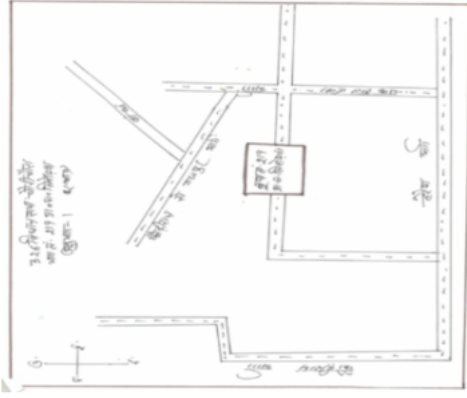

Nazri Naksha