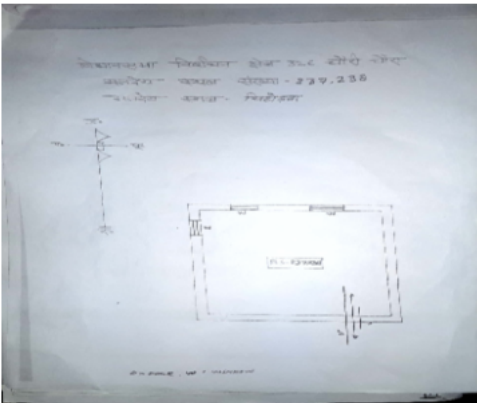

निर्वाचक रजिस्ट्रीकरण अधिकारी

Nazri Naksha

Google Map View

Polling Station Building Front View

Polling Station Front View

Cad View

Key MAP View

|   |                   |   |                   |  |                   |
|---|-------------------|---|-------------------|--|-------------------|
| 1<br>नाम : जवाहर<br>पिता का नाम: जोखन<br>मकान संख्या : 75<br>आयु : 66 लिंग : पुरुष                  | UP/37/183/0609159 | 2<br>नाम : खडंगी<br>पिता का नाम: बुद्धू<br>मकान संख्या : 76<br>आयु : 66 लिंग : पुरुष              | SJM0089110        | 3<br>नाम : कोदई<br>पिता का नाम: बुद्धू<br>मकान संख्या : 76<br>आयु : 59 लिंग : पुरुष              | UP/37/183/0609154 |
| 4<br>नाम : पनवा<br>पति का नाम: कोदइर<br>मकान संख्या : 76<br>आयु : 56 लिंग : महिला                   | SJM1404359        | 5<br>नाम : रामनाथ<br>पिता का नाम: खौ जंगी<br>मकान संख्या : 76<br>आयु : 36 लिंग : पुरुष            | SJM1158146        | 6<br>नाम : सेश नाथ<br>पिता का नाम: खौउ जंगी<br>मकान संख्या : 76<br>आयु : 32 लिंग : पुरुष         | SJM1158138        |
| 7<br>नाम : सत्री देवल साहनी<br>पिता का नाम: कोदई साहनी<br>मकान संख्या : 76<br>आयु : 21 लिंग : पुरुष | SJM2928083        | 8<br>नाम : लालधर<br>पिता का नाम: पूर्णमासी<br>मकान संख्या : 80<br>आयु : 80 लिंग : पुरुष           | HBL2444420        | 9<br>नाम : पानमती<br>पति का नाम: लालधर<br>मकान संख्या : 80<br>आयु : 79 लिंग : महिला              | UP/37/183/0609198 |
| 10<br>नाम : प्रभूनाथ<br>पिता का नाम: पुर्णमासी<br>मकान संख्या : 80<br>आयु : 71 लिंग : पुरुष         | UP/37/183/0609017 | 11<br>नाम : धनवती<br>पति का नाम: प्रभूनाथ<br>मकान संख्या : 80<br>आयु : 69 लिंग : महिला            | UP/37/183/0609199 | 12<br>नाम : सुरेश<br>पिता का नाम: लालधर<br>मकान संख्या : 80<br>आयु : 52 लिंग : पुरुष             | SJM2008720        |
| 13<br>नाम : मुक्तिनाथ<br>पिता का नाम: लालधर<br>मकान संख्या : 80<br>आयु : 49 लिंग : पुरुष            | SJM0160143        | 14<br>नाम : बिट्टू देवी<br>पति का नाम: सुरेश पासवान<br>मकान संख्या : 80<br>आयु : 47 लिंग : महिला  | SJM2617991        | 15<br>नाम : नीलम देवी<br>पति का नाम: कर्मचंद<br>मकान संख्या : 80<br>आयु : 37 लिंग : महिला        | SJM2987444        |
| 16<br>नाम : प्रदीप पासवान<br>पिता का नाम: लालधर पासवान<br>मकान संख्या : 80<br>आयु : 36 लिंग : पुरुष | SJM0160150        | 17<br>नाम : सत्यानन्द<br>पिता का नाम: प्रभूनाथ<br>मकान संख्या : 80<br>आयु : 35 लिंग : पुरुष       | SJM2012300        | 18<br>नाम : रुना देवी<br>पति का नाम: मुकुल<br>मकान संख्या : 80<br>आयु : 35 लिंग : महिला          | SJM2731941        |
| 19<br>नाम : सुरज पासवान<br>पिता का नाम: सुरेश पासवान<br>मकान संख्या : 80<br>आयु : 32 लिंग : पुरुष   | SJM2008761        | 20<br>नाम : निशा पासवान<br>पति का नाम: प्रदीप पासवान<br>मकान संख्या : 80<br>आयु : 27 लिंग : महिला | SJM2616936        | 21<br>नाम : अमित<br>पिता का नाम: रामवरन<br>मकान संख्या : 81<br>आयु : 43 लिंग : पुरुष             | SJM0270603        |
| 22<br>नाम : कु बन्दना<br>पिता का नाम: लाल धर<br>मकान संख्या : 80<br>आयु : 29 लिंग : महिला           | SJM2012391        | 23<br>नाम : अलका<br>पिता का नाम: संतोष<br>मकान संख्या : 88<br>आयु : 20 लिंग : महिला               | SJM3109956        | 24<br>नाम : सोनम<br>पिता का नाम: राजेंद्र<br>मकान संख्या : 99<br>आयु : 27 लिंग : महिला           | SJM3113149        |
| 25<br>नाम : गीता<br>पति का नाम: जवाहर<br>मकान संख्या : 101<br>आयु : 45 लिंग : महिला                 | HBL2765394        | 26<br>नाम : इन्द्रासनी<br>पति का नाम: विद्या<br>मकान संख्या : 102<br>आयु : 71 लिंग : महिला        | UP/37/183/0609181 | 27<br>नाम : मनोज<br>पिता का नाम: विद्या<br>मकान संख्या : 102<br>आयु : 51 लिंग : पुरुष            | UP/37/183/0609182 |
| 28<br>नाम : रीना<br>पति का नाम: मनोज<br>मकान संख्या : 102<br>आयु : 47 लिंग : महिला                  | SJM0089128        | 29<br>नाम : प्रदीप कुमार<br>पिता का नाम: विद्या<br>मकान संख्या : 102<br>आयु : 42 लिंग : पुरुष     | HBL1987643        | 30<br>नाम : चन्दा देवी<br>पति का नाम: प्रदिप कुमार<br>मकान संख्या : 102<br>आयु : 41 लिंग : महिला | SJM2012417        |