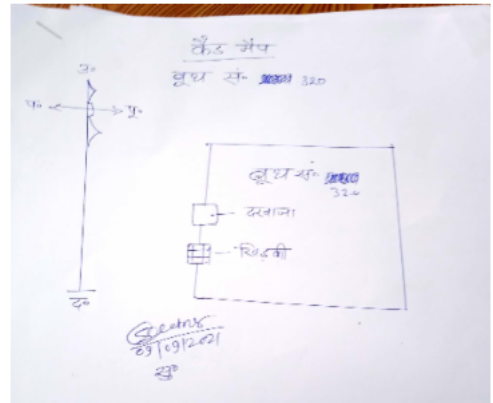

निर्वाचक रजिस्ट्रीकरण अधिकारी

Nazri Naksha

Google Map View

Polling Station Building Front View

Polling Station Front View

Cad View

Key MAP View

|  |                                     |   |                              |   |                                     |
|--|-------------------------------------|---|------------------------------|---|-------------------------------------|
| 1<br>नाम : सोनू कुमार<br>पिता का नाम: प्रहलाद राजभर<br>मकान संख्या : 00<br>आयु : 33 लिंग : पुरुष | YAT1589084<br>फोटो उपलब्ध है        | 2<br>नाम : मोती<br>पिता का नाम: चौथी<br>मकान संख्या : 1<br>आयु : 73 लिंग : पुरुष              | FQN1735984<br>फोटो उपलब्ध है | 3<br>नाम : सबरून निशा<br>पति का नाम: नासिर खान<br>मकान संख्या : 01<br>आयु : 56 लिंग : महिला     | YAT3406253<br>फोटो उपलब्ध है        |
| 4<br>नाम : जवाहर<br>पिता का नाम: धुरहु<br>मकान संख्या : 1<br>आयु : 49 लिंग : पुरुष               | YAT1324367<br>फोटो उपलब्ध है        | 5<br>नाम : पानमती<br>पति का नाम: जवाहर<br>मकान संख्या : 1<br>आयु : 47 लिंग : महिला            | YAT1324359<br>फोटो उपलब्ध है | 6<br>नाम : रीना<br>पति का नाम: बेचन<br>मकान संख्या : 1<br>आयु : 44 लिंग : महिला                 | YAT1324912<br>फोटो उपलब्ध है        |
| 7<br>नाम : अशोक<br>पिता का नाम: मोती<br>मकान संख्या : 1<br>आयु : 41 लिंग : पुरुष                 | YAT1588623<br>फोटो उपलब्ध है        | 8<br>नाम : अफसर खान<br>पिता का नाम: नासिर खान<br>मकान संख्या : 01<br>आयु : 40 लिंग : पुरुष    | YAT3406246<br>फोटो उपलब्ध है | 9<br>नाम : अफजल खान<br>पिता का नाम: नासिर खान<br>मकान संख्या : 01<br>आयु : 40 लिंग : पुरुष      | YAT3412707<br>फोटो उपलब्ध है        |
| 10<br>नाम : नसीमा खातून<br>पति का नाम: अफजल खान<br>मकान संख्या : 01<br>आयु : 38 लिंग : महिला     | YAT3405529<br>फोटो उपलब्ध है        | 11<br>नाम : तरबुम खातून<br>पति का नाम: अफसर खान<br>मकान संख्या : 01<br>आयु : 33 लिंग : महिला  | YAT3406279<br>फोटो उपलब्ध है | 12<br>नाम : अशरफ अली खान<br>पिता का नाम: नासिर खान<br>मकान संख्या : 01<br>आयु : 30 लिंग : पुरुष | YAT3406220<br>फोटो उपलब्ध है        |
| 13<br>नाम : रोविना खातून<br>पति का नाम: अशरफ खान<br>मकान संख्या : 01<br>आयु : 27 लिंग : महिला    | YAT3406261<br>फोटो उपलब्ध है        | 14<br>नाम : आसरा खातून<br>पिता का नाम: बेचन खान<br>मकान संख्या : 1<br>आयु : 23 लिंग : महिला   | YAT3050192<br>फोटो उपलब्ध है | 15<br>नाम : आबेदा खातून<br>पति का नाम: रिजवान<br>मकान संख्या : 01<br>आयु : 22 लिंग : महिला      | YAT3399292<br>फोटो उपलब्ध है        |
| 16<br>नाम : रिजवान<br>पिता का नाम: कमलुद्दीन<br>मकान संख्या : 01<br>आयु : 20 लिंग : पुरुष        | YAT3399508<br>फोटो उपलब्ध है        | 17<br>नाम : सुरेश<br>पिता का नाम: चिरकुट<br>मकान संख्या : 2<br>आयु : 69 लिंग : पुरुष          | YAT1324375<br>फोटो उपलब्ध है | 18<br>नाम : संगम कुमार<br>अन्य: अभिराज<br>मकान संख्या : 2<br>आयु : 45 लिंग : पुरुष              | FQN1735026<br>फोटो उपलब्ध है        |
| 19<br>नाम : सुधा<br>पति का नाम: संगम<br>मकान संख्या : 2<br>आयु : 42 लिंग : महिला                 | FQN3673332<br>फोटो उपलब्ध है        | 20<br>नाम : आतिफ़ा खातून<br>पिता का नाम: बेचन खान<br>मकान संख्या : 2<br>आयु : 25 लिंग : महिला | YAT3050457<br>फोटो उपलब्ध है | 21<br>नाम : शैलेश<br>पिता का नाम: रामाश्रय<br>मकान संख्या : 3<br>आयु : 36 लिंग : पुरुष          | YAT1324573<br>फोटो उपलब्ध है        |
| 22<br>नाम : अलीशेर<br>पिता का नाम: झिगई<br>मकान संख्या : 4<br>आयु : 70 लिंग : पुरुष              | UP/37/180/0072207<br>फोटो उपलब्ध है | 23<br>नाम : कदीरुन<br>पति का नाम: नवी हुसैन<br>मकान संख्या : 04<br>आयु : 31 लिंग : महिला      | YAT2821221<br>फोटो उपलब्ध है | 24<br>नाम : तहसुन<br>पति का नाम: रूआवली<br>मकान संख्या : 5<br>आयु : 55 लिंग : महिला             | UP/37/180/0072209<br>फोटो उपलब्ध है |
| 25<br>नाम : रूआवअली<br>पिता का नाम: झिगई<br>मकान संख्या : 5<br>आयु : 53 लिंग : पुरुष             | FQN2346393<br>फोटो उपलब्ध है        | 26<br>नाम : जाकीरहुसैन<br>पिता का नाम: अलीशेर<br>मकान संख्या : 5<br>आयु : 44 लिंग : पुरुष     | FQN1735018<br>फोटो उपलब्ध है | 27<br>नाम : मीरा<br>पति का नाम: वलवन्त<br>मकान संख्या : 5<br>आयु : 41 लिंग : महिला              | YAT1324417<br>फोटो उपलब्ध है        |
| 28<br>नाम : इजरतुन<br>पति का नाम: जाकिर हुसैन<br>मकान संख्या : 5<br>आयु : 37 लिंग : महिला        | YAT0735407<br>फोटो उपलब्ध है        | 29<br>नाम : सहरेआलम<br>पिता का नाम: रूआवअली<br>मकान संख्या : 5<br>आयु : 37 लिंग : पुरुष       | FQN4556601<br>फोटो उपलब्ध है | 30<br>नाम : आयसा<br>पति का नाम: सहरे आलम<br>मकान संख्या : 5<br>आयु : 36 लिंग : महिला            | YAT0232611<br>फोटो उपलब्ध है        |