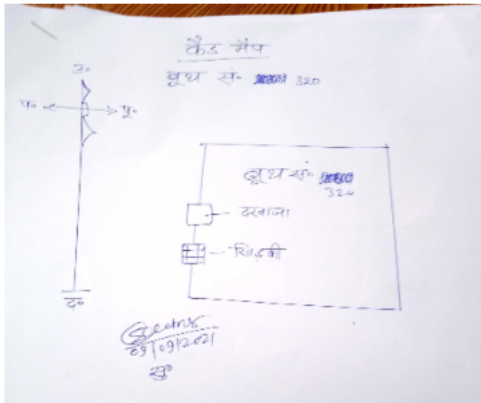

निर्वाचक रजिस्ट्रीकरण अधिकारी

Nazri Naksha

Google Map View

Polling Station Building Front View

Polling Station Front View

Cad View

Key MAP View

|  |                                     |   |                              |   |                                     |
|--|-------------------------------------|---|------------------------------|---|-------------------------------------|
| 1<br>नाम : सोनू कुमार<br>पिता का नाम: प्रहलाद राजभर<br>मकान संख्या : 00<br>आयु : 33 लिंग : पुरुष | YAT1589084<br>फोटो उपलब्ध है        | 2<br>नाम : मोती<br>पिता का नाम: चौथी<br>मकान संख्या : 1<br>आयु : 73 लिंग : पुरुष              | FQN1735984<br>फोटो उपलब्ध है | 3<br>नाम : सबरून निशा<br>पति का नाम: नासिर खान<br>मकान संख्या : 01<br>आयु : 56 लिंग : महिला     | YAT3406253<br>फोटो उपलब्ध है        |
| 4<br>नाम : जवाहर<br>पिता का नाम: धुरहु<br>मकान संख्या : 1<br>आयु : 49 लिंग : पुरुष               | YAT1324367<br>फोटो उपलब्ध है        | 5<br>नाम : पानमती<br>पति का नाम: जवाहर<br>मकान संख्या : 1<br>आयु : 47 लिंग : महिला            | YAT1324359<br>फोटो उपलब्ध है | 6<br>नाम : रीना<br>पति का नाम: बेचन<br>मकान संख्या : 1<br>आयु : 44 लिंग : महिला                 | YAT1324912<br>फोटो उपलब्ध है        |
| 7<br>नाम : अशोक<br>पिता का नाम: मोती<br>मकान संख्या : 1<br>आयु : 41 लिंग : पुरुष                 | YAT1588623<br>फोटो उपलब्ध है        | 8<br>नाम : अफसर खान<br>पिता का नाम: नासिर खान<br>मकान संख्या : 01<br>आयु : 40 लिंग : पुरुष    | YAT3406246<br>फोटो उपलब्ध है | 9<br>नाम : अफजल खान<br>पिता का नाम: नासिर खान<br>मकान संख्या : 01<br>आयु : 40 लिंग : पुरुष      | YAT3412707<br>फोटो उपलब्ध है        |
| 10<br>नाम : नसीमा खातून<br>पति का नाम: अफजल खान<br>मकान संख्या : 01<br>आयु : 38 लिंग : महिला     | YAT3405529<br>फोटो उपलब्ध है        | 11<br>नाम : तरबुम खातून<br>पति का नाम: अफसर खान<br>मकान संख्या : 01<br>आयु : 33 लिंग : महिला  | YAT3406279<br>फोटो उपलब्ध है | 12<br>नाम : अशरफ अली खान<br>पिता का नाम: नासिर खान<br>मकान संख्या : 01<br>आयु : 30 लिंग : पुरुष | YAT3406220<br>फोटो उपलब्ध है        |
| 13<br>नाम : रोविना खातून<br>पति का नाम: अशरफ खान<br>मकान संख्या : 01<br>आयु : 27 लिंग : महिला    | YAT3406261<br>फोटो उपलब्ध है        | 14<br>नाम : आसरा खातून<br>पिता का नाम: बेचन खान<br>मकान संख्या : 1<br>आयु : 23 लिंग : महिला   | YAT3050192<br>फोटो उपलब्ध है | 15<br>नाम : आबेदा खातून<br>पति का नाम: रिजवान<br>मकान संख्या : 01<br>आयु : 22 लिंग : महिला      | YAT3399292<br>फोटो उपलब्ध है        |
| 16<br>नाम : रिजवान<br>पिता का नाम: कमलुद्दीन<br>मकान संख्या : 01<br>आयु : 20 लिंग : पुरुष        | YAT3399508<br>फोटो उपलब्ध है        | 17<br>नाम : सुरेश<br>पिता का नाम: चिरकुट<br>मकान संख्या : 2<br>आयु : 69 लिंग : पुरुष          | YAT1324375<br>फोटो उपलब्ध है | 18<br>नाम : संगम कुमार<br>अन्य: अभिराज<br>मकान संख्या : 2<br>आयु : 45 लिंग : पुरुष              | FQN1735026<br>फोटो उपलब्ध है        |
| 19<br>नाम : सुधा<br>पति का नाम: संगम<br>मकान संख्या : 2<br>आयु : 42 लिंग : महिला                 | FQN3673332<br>फोटो उपलब्ध है        | 20<br>नाम : आतिफ़ा खातून<br>पिता का नाम: बेचन खान<br>मकान संख्या : 2<br>आयु : 25 लिंग : महिला | YAT3050457<br>फोटो उपलब्ध है | 21<br>नाम : शैलेश<br>पिता का नाम: रामाश्रय<br>मकान संख्या : 3<br>आयु : 36 लिंग : पुरुष          | YAT1324573<br>फोटो उपलब्ध है        |
| 22<br>नाम : अलीशेर<br>पिता का नाम: झिगई<br>मकान संख्या : 4<br>आयु : 70 लिंग : पुरुष              | UP/37/180/0072207<br>फोटो उपलब्ध है | 23<br>नाम : कदीरुन<br>पति का नाम: नवी हुसैन<br>मकान संख्या : 04<br>आयु : 31 लिंग : महिला      | YAT2821221<br>फोटो उपलब्ध है | 24<br>नाम : तहसुन<br>पति का नाम: रूआवली<br>मकान संख्या : 5<br>आयु : 55 लिंग : महिला             | UP/37/180/0072209<br>फोटो उपलब्ध है |
| 25<br>नाम : रूआवअली<br>पिता का नाम: झिगई<br>मकान संख्या : 5<br>आयु : 53 लिंग : पुरुष             | FQN2346393<br>फोटो उपलब्ध है        | 26<br>नाम : जाकीरहुसैन<br>पिता का नाम: अलीशेर<br>मकान संख्या : 5<br>आयु : 44 लिंग : पुरुष     | FQN1735018<br>फोटो उपलब्ध है | 27<br>नाम : मीरा<br>पति का नाम: वलवन्त<br>मकान संख्या : 5<br>आयु : 41 लिंग : महिला              | YAT1324417<br>फोटो उपलब्ध है        |
| 28<br>नाम : इजरतुन<br>पति का नाम: जाकिर हुसैन<br>मकान संख्या : 5<br>आयु : 37 लिंग : महिला        | YAT0735407<br>फोटो उपलब्ध है        | 29<br>नाम : सहरेआलम<br>पिता का नाम: रूआवअली<br>मकान संख्या : 5<br>आयु : 37 लिंग : पुरुष       | FQN4556601<br>फोटो उपलब्ध है | 30<br>नाम : आयसा<br>पति का नाम: सहरे आलम<br>मकान संख्या : 5<br>आयु : 36 लिंग : महिला            | YAT0232611<br>फोटो उपलब्ध है        |