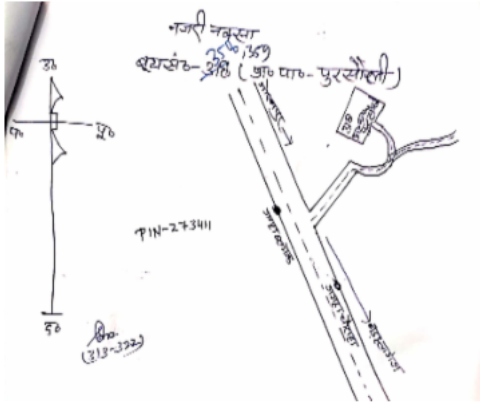

Nazri Naksha