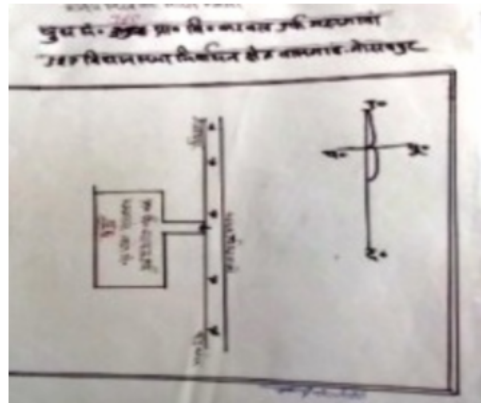

निर्वाचक रजिस्ट्रीकरण अधिकारी

Nazri Naksha

Google Map View

Polling Station Building Front View

Polling Station Front View

Cad View

Key MAP View

|  |                              |   |                              |   |                              |
|--|------------------------------|---|------------------------------|---|------------------------------|
| 1<br>नाम : सुराजी<br>पति का नाम: सूर्यनाथ<br>मकान संख्या : 00<br>आयु : 70 लिंग : महिला         | YAT0845339<br>फोटो उपलब्ध है | 2<br>नाम : गीता देवी<br>पति का नाम: हमीद<br>मकान संख्या : 00<br>आयु : 63 लिंग : महिला           | YAT0742452<br>फोटो उपलब्ध है | 3<br>नाम : रामनारायण<br>पिता का नाम: रामदुलारे<br>मकान संख्या : 00<br>आयु : 58 लिंग : पुरुष | YAT1397439<br>फोटो उपलब्ध है |
| 4<br>नाम : गोदावरी<br>पति का नाम: हनुमान<br>मकान संख्या : 00<br>आयु : 55 लिंग : महिला          | YAT0742411<br>फोटो उपलब्ध है | 5<br>नाम : कमलावती<br>पति का नाम: लालजी<br>मकान संख्या : 00<br>आयु : 50 लिंग : महिला            | YAT0845917<br>फोटो उपलब्ध है | 6<br>नाम : उर्मिला<br>पति का नाम: रामनवल<br>मकान संख्या : 00<br>आयु : 48 लिंग : महिला       | YAT0845891<br>फोटो उपलब्ध है |
| 7<br>नाम : राजेस<br>पिता का नाम: रामकृपाल<br>मकान संख्या : 00<br>आयु : 47 लिंग : पुरुष         | YAT0845354<br>फोटो उपलब्ध है | 8<br>नाम : संतोसी देवी<br>पति का नाम: विक्की निषाद<br>मकान संख्या : 00<br>आयु : 47 लिंग : महिला | YAT0742569<br>फोटो उपलब्ध है | 9<br>नाम : नन्हे<br>पिता का नाम: अलीशेर<br>मकान संख्या : 00<br>आयु : 47 लिंग : पुरुष        | YAT0845933<br>फोटो उपलब्ध है |
| 10<br>नाम : ज्ञानमती<br>पति का नाम: नन्हे<br>मकान संख्या : 00<br>आयु : 45 लिंग : महिला         | YAT0845925<br>फोटो उपलब्ध है | 11<br>नाम : दिनेश<br>पिता का नाम: रामासन्त<br>मकान संख्या : 00<br>आयु : 45 लिंग : पुरुष         | YAT0845875<br>फोटो उपलब्ध है | 12<br>नाम : मीरा<br>पति का नाम: राजेश<br>मकान संख्या : 00<br>आयु : 45 लिंग : महिला          | YAT0742494<br>फोटो उपलब्ध है |
| 13<br>नाम : मंजू<br>पति का नाम: अच्छे लाल<br>मकान संख्या : 00<br>आयु : 45 लिंग : महिला         | YAT0742387<br>फोटो उपलब्ध है | 14<br>नाम : संतोष<br>पिता का नाम: रामसती<br>मकान संख्या : 00<br>आयु : 44 लिंग : पुरुष           | YAT1398197<br>फोटो उपलब्ध है | 15<br>नाम : सुवास<br>पिता का नाम: धुपड़<br>मकान संख्या : 00<br>आयु : 44 लिंग : पुरुष        | YAT1399989<br>फोटो उपलब्ध है |
| 16<br>नाम : संजय निषाद<br>पिता का नाम: स्व0 रामफल<br>मकान संख्या : 00<br>आयु : 43 लिंग : पुरुष | YAT0742478<br>फोटो उपलब्ध है | 17<br>नाम : दयानंद<br>पिता का नाम: रामदुलारे<br>मकान संख्या : 00<br>आयु : 42 लिंग : पुरुष       | YAT1397504<br>फोटो उपलब्ध है | 18<br>नाम : सुनीता<br>पति का नाम: बृजेश<br>मकान संख्या : 00<br>आयु : 42 लिंग : महिला        | YAT1399112<br>फोटो उपलब्ध है |
| 19<br>नाम : उषादेवी<br>पति का नाम: रामनीवास<br>मकान संख्या : 00<br>आयु : 42 लिंग : महिला       | YAT1399765<br>फोटो उपलब्ध है | 20<br>नाम : अरविन्द<br>पिता का नाम: अनिशका<br>मकान संख्या : 00<br>आयु : 41 लिंग : पुरुष         | YAT1398882<br>फोटो उपलब्ध है | 21<br>नाम : अछेलाल<br>पिता का नाम: वीश्वनाथ<br>मकान संख्या : 00<br>आयु : 40 लिंग : पुरुष    | YAT1856376<br>फोटो उपलब्ध है |
| # 22<br>नाम : गुंजा देवी<br>पति का नाम: मुनीजी<br>मकान संख्या : 00<br>आयु : 39 लिंग : महिला    | YAT0845321<br>फोटो उपलब्ध है | 23<br>नाम : रंजू<br>पति का नाम: भीम<br>मकान संख्या : 00<br>आयु : 39 लिंग : महिला                | YAT0845842<br>फोटो उपलब्ध है | 24<br>नाम : शशि<br>पति का नाम: सुबाष<br>मकान संख्या : 00<br>आयु : 39 लिंग : महिला           | YAT1397694<br>फोटो उपलब्ध है |
| 25<br>नाम : माया देवी<br>पति का नाम: रामसरन<br>मकान संख्या : 00<br>आयु : 39 लिंग : महिला       | YAT1399468<br>फोटो उपलब्ध है | 26<br>नाम : पुनम<br>पति का नाम: दीनानाथ<br>मकान संख्या : 00<br>आयु : 38 लिंग : महिला            | YAT0845644<br>फोटो उपलब्ध है | 27<br>नाम : सृमावती<br>पति का नाम: श्रवण<br>मकान संख्या : 00<br>आयु : 38 लिंग : महिला       | YAT1399732<br>फोटो उपलब्ध है |
| 28<br>नाम : रामदेव साहनी<br>पिता का नाम: राजाराम<br>मकान संख्या : 00<br>आयु : 37 लिंग : पुरुष  | YAT0742593<br>फोटो उपलब्ध है | 29<br>नाम : रविशंकर<br>पिता का नाम: रामप्रवेश<br>मकान संख्या : 00<br>आयु : 37 लिंग : पुरुष      | YAT0742585<br>फोटो उपलब्ध है | 30<br>नाम : रिन्दू<br>पति का नाम: राममिलन<br>मकान संख्या : 00<br>आयु : 37 लिंग : महिला      | YAT0845560<br>फोटो उपलब्ध है |