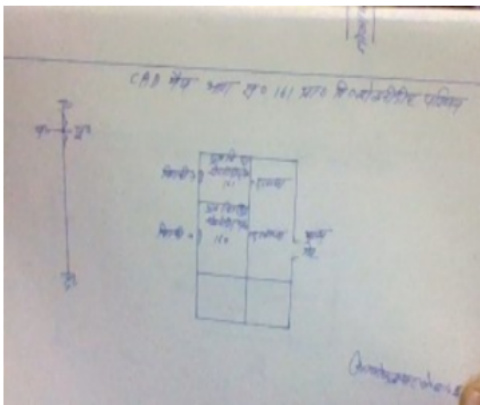

निर्वाचक रजिस्ट्रीकरण अधिकारी

Nazri Naksha

Google Map View

Polling Station Building Front View

Polling Station Front View

Cad View

Key MAP View

|    |                   |   |                |    |                   |   |                |    |                   |   |                |
|----|-------------------|---|----------------|----|-------------------|---|----------------|----|-------------------|---|----------------|
| 1  | YAL1381797        | नाम : श्यामराज यादव<br>पिता का नाम: वैजनाथ यादव<br>मकान संख्या : 000<br>आयु : 74 लिंग : पुरुष | फोटो उपलब्ध है | 2  | YAL1381888        | नाम : रमेश<br>पिता का नाम: धरभरन<br>मकान संख्या : 000<br>आयु : 34 लिंग : पुरुष        | फोटो उपलब्ध है | 3  | YAL1381789        | नाम : दुर्गेश<br>पिता का नाम: श्यामराज<br>मकान संख्या : 000<br>आयु : 33 लिंग : पुरुष      | फोटो उपलब्ध है |
| 4  | UP/37/180/0765343 | नाम : श्रीप्रकाश<br>पिता का नाम: धुरहू<br>मकान संख्या : 1<br>आयु : 55 लिंग : पुरुष            | फोटो उपलब्ध है | 5  | UP/37/180/0765344 | नाम : चिन्ता<br>पति का नाम: श्रीप्रकाश<br>मकान संख्या : 1<br>आयु : 54 लिंग : महिला    | फोटो उपलब्ध है | 6  | FQN2408524        | नाम : केशभान<br>पिता का नाम: धुरहू<br>मकान संख्या : 1<br>आयु : 44 लिंग : पुरुष            | फोटो उपलब्ध है |
| 7  | FQN1534528        | नाम : पुष्पा<br>पति का नाम: रामबचन<br>मकान संख्या : 1<br>आयु : 44 लिंग : महिला                | फोटो उपलब्ध है | 8  | FQN3154291        | नाम : गुड्डी देवी<br>पति का नाम: केशभान<br>मकान संख्या : 1<br>आयु : 40 लिंग : महिला   | फोटो उपलब्ध है | 9  | YAL0647149        | नाम : रमेश कुमार<br>पिता का नाम: धुरहू प्रसाद<br>मकान संख्या : 1<br>आयु : 35 लिंग : पुरुष | फोटो उपलब्ध है |
| 10 | YAL2700722        | नाम : विद्या देवी<br>पति का नाम: रमेश कुमार<br>मकान संख्या : 1<br>आयु : 33 लिंग : महिला       | फोटो उपलब्ध है | 11 | UP/37/180/0765021 | नाम : बदामी<br>पति का नाम: रामदौर<br>मकान संख्या : 1घ<br>आयु : 63 लिंग : महिला        | फोटो उपलब्ध है | 12 | YAL1091271        | नाम : देवीलाल<br>पिता का नाम: रघुनाथ<br>मकान संख्या : 1 घ<br>आयु : 35 लिंग : पुरुष        | फोटो उपलब्ध है |
| 13 | YAL3135647        | नाम : लवगा देवी<br>पति का नाम: रघुनाथ मौर्या<br>मकान संख्या : 1क<br>आयु : 81 लिंग : महिला     | फोटो उपलब्ध है | 14 | UP/37/180/0765016 | नाम : रघुनाथ<br>पिता का नाम: धत्री<br>मकान संख्या : 1क<br>आयु : 67 लिंग : पुरुष       | फोटो उपलब्ध है | 15 | UP/37/180/0765099 | नाम : सितावी<br>पति का नाम: नन्दलाल<br>मकान संख्या : 1क<br>आयु : 56 लिंग : महिला          | फोटो उपलब्ध है |
| 16 | YAL3135662        | नाम : किरन देवी<br>पति का नाम: देवीलाल मौर्या<br>मकान संख्या : 1क<br>आयु : 40 लिंग : महिला    | फोटो उपलब्ध है | 17 | YAL2909026        | नाम : विजय कुमार<br>पिता का नाम: नन्दलाल<br>मकान संख्या : 1क<br>आयु : 27 लिंग : पुरुष | फोटो उपलब्ध है | 18 | YAL0559443        | नाम : श्रीकान्त<br>पिता का नाम: भुअर<br>मकान संख्या : 1ख<br>आयु : 46 लिंग : पुरुष         | फोटो उपलब्ध है |
| 19 | YAL0583195        | नाम : राजकुमारी<br>पति का नाम: श्रीकान्त<br>मकान संख्या : 1ख<br>आयु : 44 लिंग : महिला         | फोटो उपलब्ध है | 20 | YAL0582809        | नाम : राजेश<br>पिता का नाम: भुअर<br>मकान संख्या : 1ख<br>आयु : 35 लिंग : पुरुष         | फोटो उपलब्ध है | 21 | YAL0218636        | नाम : पाचू<br>पिता का नाम: फागू<br>मकान संख्या : 2<br>आयु : 55 लिंग : पुरुष               | फोटो उपलब्ध है |
| 22 | YAL2768091        | नाम : नन्दलाल<br>पिता का नाम: विदेशी<br>मकान संख्या : 2<br>आयु : 53 लिंग : पुरुष              | फोटो उपलब्ध है | 23 | FQN3903135        | नाम : सुनैना<br>पति का नाम: रामजतन<br>मकान संख्या : 2<br>आयु : 51 लिंग : महिला        | फोटो उपलब्ध है | 24 | YAL0219972        | नाम : दुबना<br>पति का नाम: पाचू<br>मकान संख्या : 2<br>आयु : 48 लिंग : महिला               | फोटो उपलब्ध है |
| 25 | YAL1381938        | नाम : मनोज<br>पिता का नाम: नन्दलाल<br>मकान संख्या : 2<br>आयु : 38 लिंग : पुरुष                | फोटो उपलब्ध है | 26 | YAL0078337        | नाम : सोनू<br>पिता का नाम: नन्दू<br>मकान संख्या : 2<br>आयु : 37 लिंग : पुरुष          | फोटो उपलब्ध है | 27 | YAL1381912        | नाम : सनोज कुमार<br>पिता का नाम: नन्द लाल<br>मकान संख्या : 2<br>आयु : 31 लिंग : पुरुष     | फोटो उपलब्ध है |
| 28 | YAL3135613        | नाम : अंजु<br>पति का नाम: सोनू<br>मकान संख्या : 2<br>आयु : 30 लिंग : महिला                    | फोटो उपलब्ध है | 29 | YAL2597185        | नाम : मिथुन<br>पिता का नाम: रामजतन<br>मकान संख्या : 2<br>आयु : 29 लिंग : पुरुष        | फोटो उपलब्ध है | 30 | YAL2700748        | नाम : नीरज कुमार<br>पिता का नाम: नन्दु<br>मकान संख्या : 2<br>आयु : 28 लिंग : पुरुष        | फोटो उपलब्ध है |