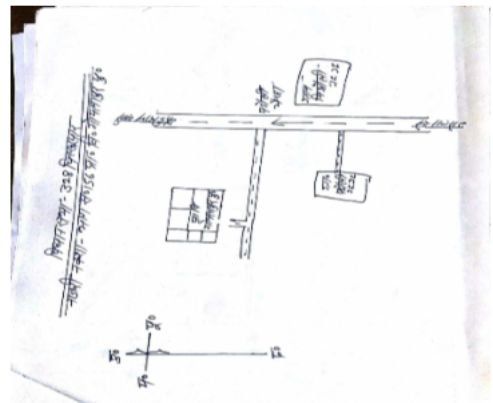

Key MAP View