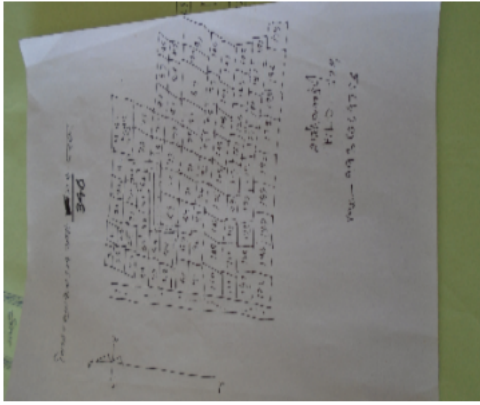

Nazri Naksha