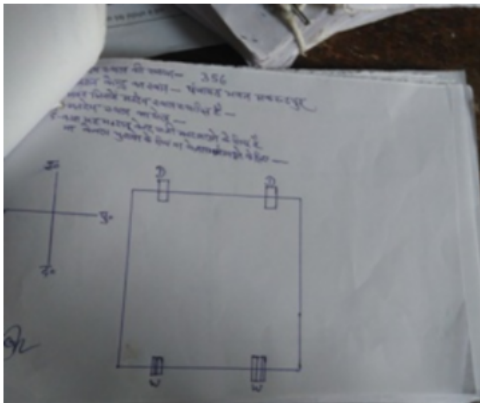

निर्वाचक रजिस्ट्रीकरण अधिकारी

Nazri Naksha

Google Map View

Polling Station Building Front View

Polling Station Front View

Cad View

Key MAP View

1 नाम : आदित्य नाथ त्रिपाठी पिता का नाम: विश्वेश्वर नाथ त्रिपाठी मकान संख्या : 01 आयु : 34 लिंग : पुरुष	YAL3696648 फोटो उपलब्ध है	2 नाम : कमलेश यादव पिता का नाम: लाला यादव मकान संख्या : 01 आयु : 28 लिंग : पुरुष	YAL2749059 फोटो उपलब्ध है	3 नाम : अनिता देवी पिता का नाम: आदित्यनाथ त्रिपाठी मकान संख्या : 01 आयु : 27 लिंग : महिला	YAL3696663 फोटो उपलब्ध है
4 नाम : बाल चन्द निषाद पिता का नाम: बासदेव मकान संख्या : 02 आयु : 75 लिंग : पुरुष	YAL3806593 फोटो उपलब्ध है	5 नाम : जया दुबे पति का नाम: धर्मेंद्र दुबे मकान संख्या : 03 आयु : 32 लिंग : महिला	YAL3308731 फोटो उपलब्ध है	6 नाम : धर्मेन्द्र दूबे पिता का नाम: नन्द कुमार दूबे मकान संख्या : 03 आयु : 31 लिंग : पुरुष	YAL2249076 फोटो उपलब्ध है
7 नाम : मिमानस्क तिवारी पिता का नाम: अनुद्ध तिवारी मकान संख्या : 5 आयु : 26 लिंग : पुरुष	YAL2935070 फोटो उपलब्ध है	8 नाम : अभीमान पिता का नाम: फागू मकान संख्या : 17 आयु : 63 लिंग : पुरुष	UP/37/181/0609065 फोटो उपलब्ध है	9 नाम : सुसिता पति का नाम: मनोज सिंह मकान संख्या : 26 आयु : 46 लिंग : महिला	YAL1980598 फोटो उपलब्ध है
10 नाम : प्रिंस कुमार यादव पिता का नाम: सुरेश यादव मकान संख्या : 47 आयु : 25 लिंग : पुरुष	YAL2967891 फोटो उपलब्ध है	11 नाम : संगीता पति का नाम: विजय प्रकाश मकान संख्या : 1 83 आयु : 32 लिंग : महिला	YAL1709955 फोटो उपलब्ध है	12 नाम : सुनीता यादव पति का नाम: राजेश यादव मकान संख्या : 105 आयु : 36 लिंग : महिला	YAL2248912 फोटो उपलब्ध है
13 नाम : राजेश यादव पिता का नाम: सम्हारू यादव मकान संख्या : 105 आयु : 33 लिंग : पुरुष	YAL2248938 फोटो उपलब्ध है	14 नाम : बीरबल पिता का नाम: जीतई मकान संख्या : 151 आयु : 80 लिंग : पुरुष	UP/37/181/0609337 फोटो उपलब्ध है	15 नाम : वसन्त पति का नाम: बीरबल मकान संख्या : 151 आयु : 73 लिंग : महिला	UP/37/181/0609341 फोटो उपलब्ध है
16 नाम : दीनानाथ पिता का नाम: बीरबल मकान संख्या : 151 आयु : 55 लिंग : पुरुष	LCK4323432 फोटो उपलब्ध है	17 नाम : कौशलया पति का नाम: दीनानाथ मकान संख्या : 151 आयु : 53 लिंग : महिला	LCK1802255 फोटो उपलब्ध है	18 नाम : बैजनाथ पिता का नाम: बीरबल मकान संख्या : 151 आयु : 52 लिंग : पुरुष	UP/37/181/0609339 फोटो उपलब्ध है
19 नाम : सुभौती पति का नाम: वैजनाथ मकान संख्या : 151 आयु : 50 लिंग : महिला	LCK4323390 फोटो उपलब्ध है	20 नाम : दिनेश पिता का नाम: बीरबल मकान संख्या : 151 आयु : 47 लिंग : पुरुष	LCK3268000 फोटो उपलब्ध है	21 नाम : उषा पति का नाम: दिनेश मकान संख्या : 151 आयु : 44 लिंग : महिला	LCK4426417 फोटो उपलब्ध है
22 नाम : छोटेलाल पिता का नाम: बीबल मकान संख्या : 151 आयु : 38 लिंग : पुरुष	LCK4323515 फोटो उपलब्ध है	23 नाम : दिग्विजय पिता का नाम: दिनानाथ मकान संख्या : 151 आयु : 30 लिंग : पुरुष	YAL2345965 फोटो उपलब्ध है	24 नाम : कमलेश पिता का नाम: किशोर मकान संख्या : 152 आयु : 62 लिंग : पुरुष	LCK4418463 फोटो उपलब्ध है
25 नाम : सम्हारू पिता का नाम: अर्धई मकान संख्या : 153 आयु : 73 लिंग : पुरुष	UP/37/181/0609274 फोटो उपलब्ध है	26 नाम : सवरू पिता का नाम: अर्धई मकान संख्या : 153 आयु : 68 लिंग : पुरुष	LCK1778281 फोटो उपलब्ध है	27 नाम : रोपन पिता का नाम: अर्धई मकान संख्या : 153 आयु : 63 लिंग : पुरुष	UP/37/181/0609277 फोटो उपलब्ध है
28 नाम : फूलमती पति का नाम: सवरू मकान संख्या : 153 आयु : 62 लिंग : महिला	LCK4272613 फोटो उपलब्ध है	29 नाम : परमशीला पति का नाम: रोपन मकान संख्या : 153 आयु : 61 लिंग : महिला	UP/37/181/0609278 फोटो उपलब्ध है	30 नाम : मालती पति का नाम: सम्हारू मकान संख्या : 153 आयु : 54 लिंग : महिला	YAL0776831 फोटो उपलब्ध है