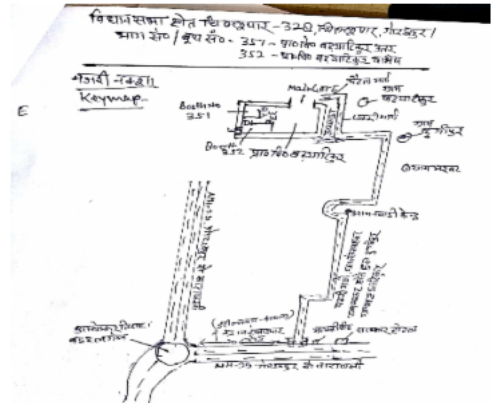

निर्वाचक रजिस्ट्रीकरण अधिकारी

Nazri Naksha

Google Map View

Polling Station Building Front View

Polling Station Front View

Cad View

Key MAP View

1 नाम : आदित्य नाथ त्रिपाठी पिता का नाम: विश्वेश्वर नाथ त्रिपाठी मकान संख्या : 01 आयु : 34 लिंग : पुरुष	YAL3696648 फोटो उपलब्ध है	2 नाम : कमलेश यादव पिता का नाम: लाला यादव मकान संख्या : 01 आयु : 28 लिंग : पुरुष	YAL2749059 फोटो उपलब्ध है	3 नाम : अनिता देवी पिता का नाम: आदित्यनाथ त्रिपाठी मकान संख्या : 01 आयु : 27 लिंग : महिला	YAL3696663 फोटो उपलब्ध है
4 नाम : बाल चन्द निषाद पिता का नाम: बासदेव मकान संख्या : 02 आयु : 75 लिंग : पुरुष	YAL3806593 फोटो उपलब्ध है	5 नाम : जया दुबे पति का नाम: धर्मेंद्र दुबे मकान संख्या : 03 आयु : 32 लिंग : महिला	YAL3308731 फोटो उपलब्ध है	6 नाम : धर्मेन्द्र दूबे पिता का नाम: नन्द कुमार दूबे मकान संख्या : 03 आयु : 31 लिंग : पुरुष	YAL2249076 फोटो उपलब्ध है
7 नाम : मिमानस्क तिवारी पिता का नाम: अनुद्ध तिवारी मकान संख्या : 5 आयु : 26 लिंग : पुरुष	YAL2935070 फोटो उपलब्ध है	8 नाम : अभीमान पिता का नाम: फागू मकान संख्या : 17 आयु : 63 लिंग : पुरुष	UP/37/181/0609065 फोटो उपलब्ध है	9 नाम : सुसिता पति का नाम: मनोज सिंह मकान संख्या : 26 आयु : 46 लिंग : महिला	YAL1980598 फोटो उपलब्ध है
10 नाम : प्रिंस कुमार यादव पिता का नाम: सुरेश यादव मकान संख्या : 47 आयु : 25 लिंग : पुरुष	YAL2967891 फोटो उपलब्ध है	11 नाम : संगीता पति का नाम: विजय प्रकाश मकान संख्या : 1 83 आयु : 32 लिंग : महिला	YAL1709955 फोटो उपलब्ध है	12 नाम : सुनीता यादव पति का नाम: राजेश यादव मकान संख्या : 105 आयु : 36 लिंग : महिला	YAL2248912 फोटो उपलब्ध है
13 नाम : राजेश यादव पिता का नाम: सम्हारू यादव मकान संख्या : 105 आयु : 33 लिंग : पुरुष	YAL2248938 फोटो उपलब्ध है	14 नाम : बीरबल पिता का नाम: जीतई मकान संख्या : 151 आयु : 80 लिंग : पुरुष	UP/37/181/0609337 फोटो उपलब्ध है	15 नाम : वसन्त पति का नाम: बीरबल मकान संख्या : 151 आयु : 73 लिंग : महिला	UP/37/181/0609341 फोटो उपलब्ध है
16 नाम : दीनानाथ पिता का नाम: बीरबल मकान संख्या : 151 आयु : 55 लिंग : पुरुष	LCK4323432 फोटो उपलब्ध है	17 नाम : कौशलया पति का नाम: दीनानाथ मकान संख्या : 151 आयु : 53 लिंग : महिला	LCK1802255 फोटो उपलब्ध है	18 नाम : बैजनाथ पिता का नाम: बीरबल मकान संख्या : 151 आयु : 52 लिंग : पुरुष	UP/37/181/0609339 फोटो उपलब्ध है
19 नाम : सुभौती पति का नाम: वैजनाथ मकान संख्या : 151 आयु : 50 लिंग : महिला	LCK4323390 फोटो उपलब्ध है	20 नाम : दिनेश पिता का नाम: बीरबल मकान संख्या : 151 आयु : 47 लिंग : पुरुष	LCK3268000 फोटो उपलब्ध है	21 नाम : उषा पति का नाम: दिनेश मकान संख्या : 151 आयु : 44 लिंग : महिला	LCK4426417 फोटो उपलब्ध है
22 नाम : छोटेलाल पिता का नाम: बीबल मकान संख्या : 151 आयु : 38 लिंग : पुरुष	LCK4323515 फोटो उपलब्ध है	23 नाम : दिग्विजय पिता का नाम: दिनानाथ मकान संख्या : 151 आयु : 30 लिंग : पुरुष	YAL2345965 फोटो उपलब्ध है	24 नाम : कमलेश पिता का नाम: किशोर मकान संख्या : 152 आयु : 62 लिंग : पुरुष	LCK4418463 फोटो उपलब्ध है
25 नाम : सम्हारू पिता का नाम: अर्धई मकान संख्या : 153 आयु : 73 लिंग : पुरुष	UP/37/181/0609274 फोटो उपलब्ध है	26 नाम : सवरू पिता का नाम: अर्धई मकान संख्या : 153 आयु : 68 लिंग : पुरुष	LCK1778281 फोटो उपलब्ध है	27 नाम : रोपन पिता का नाम: अर्धई मकान संख्या : 153 आयु : 63 लिंग : पुरुष	UP/37/181/0609277 फोटो उपलब्ध है
28 नाम : फूलमती पति का नाम: सवरू मकान संख्या : 153 आयु : 62 लिंग : महिला	LCK4272613 फोटो उपलब्ध है	29 नाम : परमशीला पति का नाम: रोपन मकान संख्या : 153 आयु : 61 लिंग : महिला	UP/37/181/0609278 फोटो उपलब्ध है	30 नाम : मालती पति का नाम: सम्हारू मकान संख्या : 153 आयु : 54 लिंग : महिला	YAL0776831 फोटो उपलब्ध है