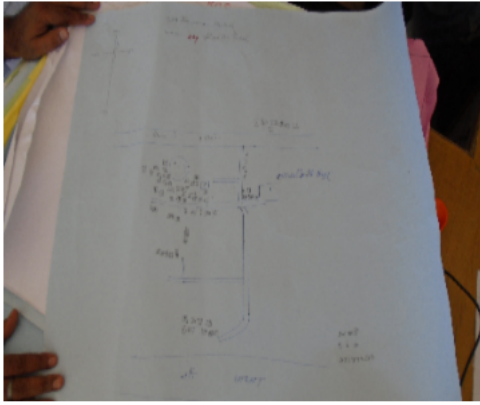

Nazri Naksha