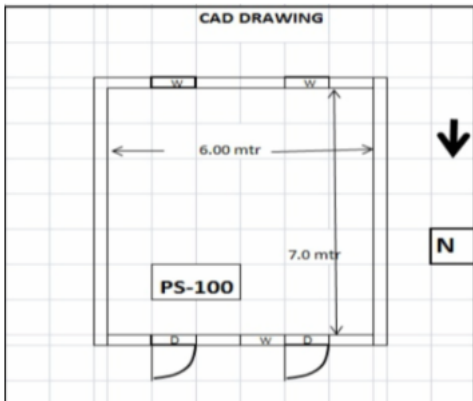

निर्वाचक रजिस्ट्रीकरण अधिकारी

Nazri Naksha

Google Map View

Polling Station Building Front View

Polling Station Front View

Cad View

Key MAP View

|    |            |  |                |    |            |  |                |    |            |  |                |
|----|------------|--|----------------|----|------------|--|----------------|----|------------|--|----------------|
| 1  | IFV3832458 | नाम : मुन्ना राय<br>पिता का नाम: सत्येंद्र राय<br>मकान संख्या : 00<br>आयु : 54 लिंग : पुरुष    | फोटो उपलब्ध है | 2  | IFV3683158 | नाम : सिलवंती देवो<br>पति का नाम: संचन साह<br>मकान संख्या : 00<br>आयु : 51 लिंग : महिला    | फोटो उपलब्ध है | 3  | IFV3683125 | नाम : सुप्रिया तिवारी<br>पिता का नाम: सर्वेश तिवारी<br>मकान संख्या : 00<br>आयु : 26 लिंग : महिला | फोटो उपलब्ध है |
| 4  | IFV4125969 | नाम : जाकिर हुसैन<br>पिता का नाम: अब्दुल्लाह<br>मकान संख्या : 01<br>आयु : 29 लिंग : पुरुष      | फोटो उपलब्ध है | 5  | IFV3756236 | नाम : पूजा देवी<br>पति का नाम: ब्यास शर्मा<br>मकान संख्या : 11<br>आयु : 26 लिंग : महिला    | फोटो उपलब्ध है | 6  | IFV2737690 | नाम : मन्दू चौहान<br>पिता का नाम: रमाशंकर चौहान<br>मकान संख्या : 61<br>आयु : 37 लिंग : पुरुष     | फोटो उपलब्ध है |
| 7  | IFV1770635 | नाम : इजरावती<br>पति का नाम: शिवलाल<br>मकान संख्या : 94<br>आयु : 39 लिंग : महिला               | फोटो उपलब्ध है | 8  | IFV3832474 | नाम : बबिता देवी<br>पति का नाम: मुन्ना राय<br>मकान संख्या : 96<br>आयु : 42 लिंग : महिला    | फोटो उपलब्ध है | 9  | IFV3832466 | नाम : अनुराग मिश्रा<br>पिता का नाम: अरविंद मिश्रा<br>मकान संख्या : 96<br>आयु : 27 लिंग : पुरुष   | फोटो उपलब्ध है |
| 10 | IFV3831203 | नाम : शिप्रा सिंह<br>पिता का नाम: मुन्ना राय<br>मकान संख्या : 96<br>आयु : 22 लिंग : महिला      | फोटो उपलब्ध है | 11 | IFV2737856 | नाम : बुच्ची खातून<br>पति का नाम: अहमद हुसैन<br>मकान संख्या : 175<br>आयु : 50 लिंग : महिला | फोटो उपलब्ध है | 12 | IFV2737880 | नाम : फारूक अली<br>पिता का नाम: मुहम्मद हनीफ<br>मकान संख्या : 175<br>आयु : 50 लिंग : पुरुष       | फोटो उपलब्ध है |
| 13 | IFV2737906 | नाम : सहनाज बेगम<br>पति का नाम: फारूक अली<br>मकान संख्या : 175<br>आयु : 48 लिंग : महिला        | फोटो उपलब्ध है | 14 | IFV2285807 | नाम : प्रीयंका<br>पति का नाम: राजु यादव<br>मकान संख्या : 175<br>आयु : 41 लिंग : महिला      | फोटो उपलब्ध है | 15 | IFV2737831 | नाम : अहमद हुसैन<br>पिता का नाम: रियासत अली<br>मकान संख्या : 175<br>आयु : 41 लिंग : पुरुष        | फोटो उपलब्ध है |
| 16 | IFV1771179 | नाम : शबाब अहमद<br>पिता का नाम: मुगारक<br>मकान संख्या : 175<br>आयु : 36 लिंग : पुरुष           | फोटो उपलब्ध है | 17 | IFV1771187 | नाम : अब्दुल कलाम<br>पिता का नाम: मुबारक<br>मकान संख्या : 175<br>आयु : 35 लिंग : पुरुष     | फोटो उपलब्ध है | 18 | IFV1771195 | नाम : सोहराब<br>पिता का नाम: मुबारक<br>मकान संख्या : 175<br>आयु : 33 लिंग : पुरुष                | फोटो उपलब्ध है |
| 19 | IFV3756459 | नाम : अफ़ज़ल अली शाह<br>पिता का नाम: मिनाजुद्दीन<br>मकान संख्या : 175<br>आयु : 33 लिंग : पुरुष | फोटो उपलब्ध है | 20 | IFV3046943 | नाम : जहाना<br>पिता का नाम: मुबारक<br>मकान संख्या : 175<br>आयु : 29 लिंग : महिला           | फोटो उपलब्ध है | 21 | IFV3756475 | नाम : सबीना खातून<br>पति का नाम: अफ़ज़ल अली शाह<br>मकान संख्या : 175<br>आयु : 28 लिंग : महिला    | फोटो उपलब्ध है |
| 22 | IFV3046927 | नाम : रबाना<br>पिता का नाम: मुबारक<br>मकान संख्या : 175<br>आयु : 27 लिंग : महिला               | फोटो उपलब्ध है | 23 | IFV3756509 | नाम : अजमल<br>पिता का नाम: मिनाजुद्दीन<br>मकान संख्या : 175<br>आयु : 26 लिंग : पुरुष       | फोटो उपलब्ध है | 24 | IFV3756426 | नाम : रोनाक खातून<br>पति का नाम: अब्दुल कलाम<br>मकान संख्या : 175<br>आयु : 23 लिंग : महिला       | फोटो उपलब्ध है |
| 25 | GRW2560662 | नाम : मुबारक अली<br>पिता का नाम: समुसदीन<br>मकान संख्या : 175ग<br>आयु : 59 लिंग : पुरुष        | फोटो उपलब्ध है | 26 | GRW2561231 | नाम : मिनहासुदीन<br>पिता का नाम: समुसदीन<br>मकान संख्या : 175ग<br>आयु : 56 लिंग : पुरुष    | फोटो उपलब्ध है | 27 | GRW2561215 | नाम : शायदा खातून<br>पति का नाम: मुबारक अली<br>मकान संख्या : 175 ग<br>आयु : 51 लिंग : महिला      | फोटो उपलब्ध है |
| 28 | IFV0306811 | नाम : नेसार अहमद<br>पिता का नाम: समसुदीन<br>मकान संख्या : 175ग<br>आयु : 51 लिंग : पुरुष        | फोटो उपलब्ध है | 29 | GRW2561207 | नाम : मजीबुन नेशा<br>पति का नाम: मिनहासुदीन<br>मकान संख्या : 175ग<br>आयु : 49 लिंग : महिला | फोटो उपलब्ध है | 30 | IFV0306803 | नाम : सलमा खातून<br>पति का नाम: निसार अहमद<br>मकान संख्या : 175ग<br>आयु : 46 लिंग : महिला        | फोटो उपलब्ध है |