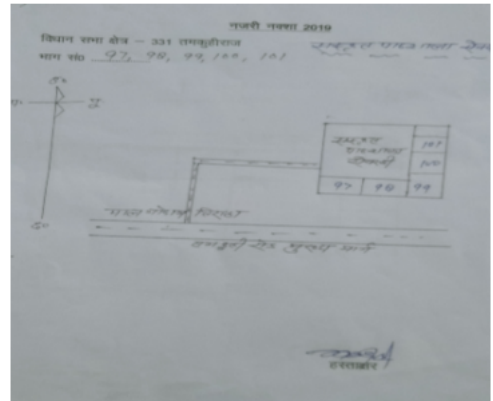

निर्वाचक रजिस्ट्रीकरण अधिकारी

Nazri Naksha

Google Map View

Polling Station Building Front View

Polling Station Front View

Cad View

Key MAP View

|    |            |  |                |    |            |  |                |    |            |  |                |
|----|------------|--|----------------|----|------------|--|----------------|----|------------|--|----------------|
| 1  | IFV3832458 | नाम : मुन्ना राय<br>पिता का नाम: सत्येंद्र राय<br>मकान संख्या : 00<br>आयु : 54 लिंग : पुरुष    | फोटो उपलब्ध है | 2  | IFV3683158 | नाम : सिलवंती देवो<br>पति का नाम: संचन साह<br>मकान संख्या : 00<br>आयु : 51 लिंग : महिला    | फोटो उपलब्ध है | 3  | IFV3683125 | नाम : सुप्रिया तिवारी<br>पिता का नाम: सर्वेश तिवारी<br>मकान संख्या : 00<br>आयु : 26 लिंग : महिला | फोटो उपलब्ध है |
| 4  | IFV4125969 | नाम : जाकिर हुसैन<br>पिता का नाम: अब्दुल्लाह<br>मकान संख्या : 01<br>आयु : 29 लिंग : पुरुष      | फोटो उपलब्ध है | 5  | IFV3756236 | नाम : पूजा देवी<br>पति का नाम: ब्यास शर्मा<br>मकान संख्या : 11<br>आयु : 26 लिंग : महिला    | फोटो उपलब्ध है | 6  | IFV2737690 | नाम : मन्दू चौहान<br>पिता का नाम: रमाशंकर चौहान<br>मकान संख्या : 61<br>आयु : 37 लिंग : पुरुष     | फोटो उपलब्ध है |
| 7  | IFV1770635 | नाम : इजरावती<br>पति का नाम: शिवलाल<br>मकान संख्या : 94<br>आयु : 39 लिंग : महिला               | फोटो उपलब्ध है | 8  | IFV3832474 | नाम : बबिता देवी<br>पति का नाम: मुन्ना राय<br>मकान संख्या : 96<br>आयु : 42 लिंग : महिला    | फोटो उपलब्ध है | 9  | IFV3832466 | नाम : अनुराग मिश्रा<br>पिता का नाम: अरविंद मिश्रा<br>मकान संख्या : 96<br>आयु : 27 लिंग : पुरुष   | फोटो उपलब्ध है |
| 10 | IFV3831203 | नाम : शिप्रा सिंह<br>पिता का नाम: मुन्ना राय<br>मकान संख्या : 96<br>आयु : 22 लिंग : महिला      | फोटो उपलब्ध है | 11 | IFV2737856 | नाम : बुच्ची खातून<br>पति का नाम: अहमद हुसैन<br>मकान संख्या : 175<br>आयु : 50 लिंग : महिला | फोटो उपलब्ध है | 12 | IFV2737880 | नाम : फारूक अली<br>पिता का नाम: मुहम्मद हनीफ<br>मकान संख्या : 175<br>आयु : 50 लिंग : पुरुष       | फोटो उपलब्ध है |
| 13 | IFV2737906 | नाम : सहनाज बेगम<br>पति का नाम: फारूक अली<br>मकान संख्या : 175<br>आयु : 48 लिंग : महिला        | फोटो उपलब्ध है | 14 | IFV2285807 | नाम : प्रीयंका<br>पति का नाम: राजु यादव<br>मकान संख्या : 175<br>आयु : 41 लिंग : महिला      | फोटो उपलब्ध है | 15 | IFV2737831 | नाम : अहमद हुसैन<br>पिता का नाम: रियासत अली<br>मकान संख्या : 175<br>आयु : 41 लिंग : पुरुष        | फोटो उपलब्ध है |
| 16 | IFV1771179 | नाम : शबाब अहमद<br>पिता का नाम: मुगारक<br>मकान संख्या : 175<br>आयु : 36 लिंग : पुरुष           | फोटो उपलब्ध है | 17 | IFV1771187 | नाम : अब्दुल कलाम<br>पिता का नाम: मुबारक<br>मकान संख्या : 175<br>आयु : 35 लिंग : पुरुष     | फोटो उपलब्ध है | 18 | IFV1771195 | नाम : सोहराब<br>पिता का नाम: मुबारक<br>मकान संख्या : 175<br>आयु : 33 लिंग : पुरुष                | फोटो उपलब्ध है |
| 19 | IFV3756459 | नाम : अफ़ज़ल अली शाह<br>पिता का नाम: मिनाजुद्दीन<br>मकान संख्या : 175<br>आयु : 33 लिंग : पुरुष | फोटो उपलब्ध है | 20 | IFV3046943 | नाम : जहाना<br>पिता का नाम: मुबारक<br>मकान संख्या : 175<br>आयु : 29 लिंग : महिला           | फोटो उपलब्ध है | 21 | IFV3756475 | नाम : सबीना खातून<br>पति का नाम: अफ़ज़ल अली शाह<br>मकान संख्या : 175<br>आयु : 28 लिंग : महिला    | फोटो उपलब्ध है |
| 22 | IFV3046927 | नाम : रबाना<br>पिता का नाम: मुबारक<br>मकान संख्या : 175<br>आयु : 27 लिंग : महिला               | फोटो उपलब्ध है | 23 | IFV3756509 | नाम : अजमल<br>पिता का नाम: मिनाजुद्दीन<br>मकान संख्या : 175<br>आयु : 26 लिंग : पुरुष       | फोटो उपलब्ध है | 24 | IFV3756426 | नाम : रोनाक खातून<br>पति का नाम: अब्दुल कलाम<br>मकान संख्या : 175<br>आयु : 23 लिंग : महिला       | फोटो उपलब्ध है |
| 25 | GRW2560662 | नाम : मुबारक अली<br>पिता का नाम: समुसदीन<br>मकान संख्या : 175ग<br>आयु : 59 लिंग : पुरुष        | फोटो उपलब्ध है | 26 | GRW2561231 | नाम : मिनहासुदीन<br>पिता का नाम: समुसदीन<br>मकान संख्या : 175ग<br>आयु : 56 लिंग : पुरुष    | फोटो उपलब्ध है | 27 | GRW2561215 | नाम : शायदा खातून<br>पति का नाम: मुबारक अली<br>मकान संख्या : 175 ग<br>आयु : 51 लिंग : महिला      | फोटो उपलब्ध है |
| 28 | IFV0306811 | नाम : नेसार अहमद<br>पिता का नाम: समसुदीन<br>मकान संख्या : 175ग<br>आयु : 51 लिंग : पुरुष        | फोटो उपलब्ध है | 29 | GRW2561207 | नाम : मजीबुन नेशा<br>पति का नाम: मिनहासुदीन<br>मकान संख्या : 175ग<br>आयु : 49 लिंग : महिला | फोटो उपलब्ध है | 30 | IFV0306803 | नाम : सलमा खातून<br>पति का नाम: निसार अहमद<br>मकान संख्या : 175ग<br>आयु : 46 लिंग : महिला        | फोटो उपलब्ध है |