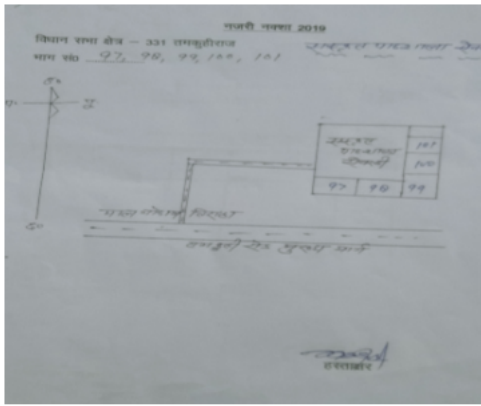

निर्वाचक रजिस्ट्रीकरण अधिकारी

Nazri Naksha

Google Map View

Polling Station Building Front View

Polling Station Front View

Cad View

Key MAP View

|    |            |  |                |    |            |  |                |    |            |  |                |
|----|------------|--|----------------|----|------------|--|----------------|----|------------|--|----------------|
| 1  | IFV3832458 | नाम : मुन्ना राय<br>पिता का नाम: सत्येंद्र राय<br>मकान संख्या : 00<br>आयु : 54 लिंग : पुरुष    | फोटो उपलब्ध है | 2  | IFV3683158 | नाम : सिलवंती देवो<br>पति का नाम: संचन साह<br>मकान संख्या : 00<br>आयु : 51 लिंग : महिला    | फोटो उपलब्ध है | 3  | IFV3683125 | नाम : सुप्रिया तिवारी<br>पिता का नाम: सर्वेश तिवारी<br>मकान संख्या : 00<br>आयु : 26 लिंग : महिला | फोटो उपलब्ध है |
| 4  | IFV4125969 | नाम : जाकिर हुसैन<br>पिता का नाम: अब्दुल्लाह<br>मकान संख्या : 01<br>आयु : 29 लिंग : पुरुष      | फोटो उपलब्ध है | 5  | IFV3756236 | नाम : पूजा देवी<br>पति का नाम: ब्यास शर्मा<br>मकान संख्या : 11<br>आयु : 26 लिंग : महिला    | फोटो उपलब्ध है | 6  | IFV2737690 | नाम : मन्दू चौहान<br>पिता का नाम: रमाशंकर चौहान<br>मकान संख्या : 61<br>आयु : 37 लिंग : पुरुष     | फोटो उपलब्ध है |
| 7  | IFV1770635 | नाम : इजरावती<br>पति का नाम: शिवलाल<br>मकान संख्या : 94<br>आयु : 39 लिंग : महिला               | फोटो उपलब्ध है | 8  | IFV3832474 | नाम : बबिता देवी<br>पति का नाम: मुन्ना राय<br>मकान संख्या : 96<br>आयु : 42 लिंग : महिला    | फोटो उपलब्ध है | 9  | IFV3832466 | नाम : अनुराग मिश्रा<br>पिता का नाम: अरविंद मिश्रा<br>मकान संख्या : 96<br>आयु : 27 लिंग : पुरुष   | फोटो उपलब्ध है |
| 10 | IFV3831203 | नाम : शिप्रा सिंह<br>पिता का नाम: मुन्ना राय<br>मकान संख्या : 96<br>आयु : 22 लिंग : महिला      | फोटो उपलब्ध है | 11 | IFV2737856 | नाम : बुच्ची खातून<br>पति का नाम: अहमद हुसैन<br>मकान संख्या : 175<br>आयु : 50 लिंग : महिला | फोटो उपलब्ध है | 12 | IFV2737880 | नाम : फारूक अली<br>पिता का नाम: मुहम्मद हनीफ<br>मकान संख्या : 175<br>आयु : 50 लिंग : पुरुष       | फोटो उपलब्ध है |
| 13 | IFV2737906 | नाम : सहनाज बेगम<br>पति का नाम: फारूक अली<br>मकान संख्या : 175<br>आयु : 48 लिंग : महिला        | फोटो उपलब्ध है | 14 | IFV2285807 | नाम : प्रीयंका<br>पति का नाम: राजु यादव<br>मकान संख्या : 175<br>आयु : 41 लिंग : महिला      | फोटो उपलब्ध है | 15 | IFV2737831 | नाम : अहमद हुसैन<br>पिता का नाम: रियासत अली<br>मकान संख्या : 175<br>आयु : 41 लिंग : पुरुष        | फोटो उपलब्ध है |
| 16 | IFV1771179 | नाम : शबाब अहमद<br>पिता का नाम: मुगारक<br>मकान संख्या : 175<br>आयु : 36 लिंग : पुरुष           | फोटो उपलब्ध है | 17 | IFV1771187 | नाम : अब्दुल कलाम<br>पिता का नाम: मुबारक<br>मकान संख्या : 175<br>आयु : 35 लिंग : पुरुष     | फोटो उपलब्ध है | 18 | IFV1771195 | नाम : सोहराब<br>पिता का नाम: मुबारक<br>मकान संख्या : 175<br>आयु : 33 लिंग : पुरुष                | फोटो उपलब्ध है |
| 19 | IFV3756459 | नाम : अफ़ज़ल अली शाह<br>पिता का नाम: मिनाजुद्दीन<br>मकान संख्या : 175<br>आयु : 33 लिंग : पुरुष | फोटो उपलब्ध है | 20 | IFV3046943 | नाम : जहाना<br>पिता का नाम: मुबारक<br>मकान संख्या : 175<br>आयु : 29 लिंग : महिला           | फोटो उपलब्ध है | 21 | IFV3756475 | नाम : सबीना खातून<br>पति का नाम: अफ़ज़ल अली शाह<br>मकान संख्या : 175<br>आयु : 28 लिंग : महिला    | फोटो उपलब्ध है |
| 22 | IFV3046927 | नाम : रबाना<br>पिता का नाम: मुबारक<br>मकान संख्या : 175<br>आयु : 27 लिंग : महिला               | फोटो उपलब्ध है | 23 | IFV3756509 | नाम : अजमल<br>पिता का नाम: मिनाजुद्दीन<br>मकान संख्या : 175<br>आयु : 26 लिंग : पुरुष       | फोटो उपलब्ध है | 24 | IFV3756426 | नाम : रोनाक खातून<br>पति का नाम: अब्दुल कलाम<br>मकान संख्या : 175<br>आयु : 23 लिंग : महिला       | फोटो उपलब्ध है |
| 25 | GRW2560662 | नाम : मुबारक अली<br>पिता का नाम: समुसदीन<br>मकान संख्या : 175ग<br>आयु : 59 लिंग : पुरुष        | फोटो उपलब्ध है | 26 | GRW2561231 | नाम : मिनहासुदीन<br>पिता का नाम: समुसदीन<br>मकान संख्या : 175ग<br>आयु : 56 लिंग : पुरुष    | फोटो उपलब्ध है | 27 | GRW2561215 | नाम : शायदा खातून<br>पति का नाम: मुबारक अली<br>मकान संख्या : 175 ग<br>आयु : 51 लिंग : महिला      | फोटो उपलब्ध है |
| 28 | IFV0306811 | नाम : नेसार अहमद<br>पिता का नाम: समसुदीन<br>मकान संख्या : 175ग<br>आयु : 51 लिंग : पुरुष        | फोटो उपलब्ध है | 29 | GRW2561207 | नाम : मजीबुन नेशा<br>पति का नाम: मिनहासुदीन<br>मकान संख्या : 175ग<br>आयु : 49 लिंग : महिला | फोटो उपलब्ध है | 30 | IFV0306803 | नाम : सलमा खातून<br>पति का नाम: निसार अहमद<br>मकान संख्या : 175ग<br>आयु : 46 लिंग : महिला        | फोटो उपलब्ध है |