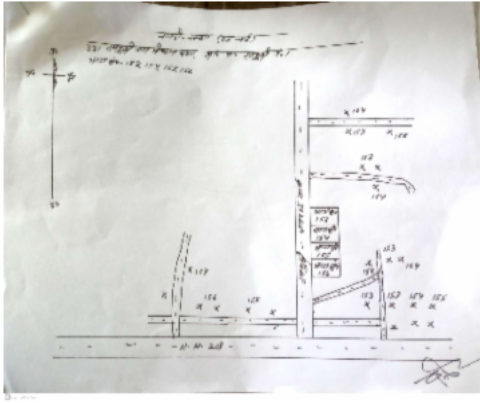

निर्वाचक रजिस्ट्रीकरण अधिकारी

Nazri Naksha

Google Map View

Polling Station Building Front View

Polling Station Front View

Cad View

Key MAP View

|   |                                     |   |                                     |  |                                     |
|---|-------------------------------------|---|-------------------------------------|--|-------------------------------------|
| 1<br>नाम : अकबर अंसारी<br>पिता का नाम: ऐनुल हक<br>मकान संख्या : 0<br>आयु : 28 लिंग : पुरुष      | IFV2973709<br>फोटो उपलब्ध है        | 2<br>नाम : सुरसती देवी<br>पति का नाम: संदीप चौहान<br>मकान संख्या : 0<br>आयु : 26 लिंग : महिला | IFV3388139<br>फोटो उपलब्ध है        | 3<br>नाम : आलोक कुमार<br>पिता का नाम: काशी प्रसाद<br>मकान संख्या : 00<br>आयु : 24 लिंग : पुरुष | IFV3838976<br>फोटो उपलब्ध है        |
| 4<br>नाम : रसतु<br>पिता का नाम: मदार<br>मकान संख्या : 1<br>आयु : 65 लिंग : पुरुष                | UP/40/198/0531002<br>फोटो उपलब्ध है | 5<br>नाम : कलसुम<br>पति का नाम: रसूल<br>मकान संख्या : 1<br>आयु : 63 लिंग : महिला              | GRW2428886<br>फोटो उपलब्ध है        | 6<br>नाम : मिदनी<br>पति का नाम: सहीद<br>मकान संख्या : 1<br>आयु : 61 लिंग : महिला               | UP/40/198/0531569<br>फोटो उपलब्ध है |
| 7<br>नाम : गुलनाज<br>पति का नाम: नत्थु<br>मकान संख्या : 1<br>आयु : 56 लिंग : महिला              | UP/40/198/0531004<br>फोटो उपलब्ध है | 8<br>नाम : शौकत<br>पिता का नाम: रसूल<br>मकान संख्या : 1<br>आयु : 45 लिंग : पुरुष              | IFV0816108<br>फोटो उपलब्ध है        | 9<br>नाम : आफरीन<br>पिता का नाम: हजरत<br>मकान संख्या : 1<br>आयु : 45 लिंग : पुरुष              | IFV1840255<br>फोटो उपलब्ध है        |
| 10<br>नाम : साविर<br>पिता का नाम: रसूल<br>मकान संख्या : 1<br>आयु : 41 लिंग : पुरुष              | GRW2429124<br>फोटो उपलब्ध है        | 11<br>नाम : सैबुन नेसा<br>पति का नाम: अफरीन<br>मकान संख्या : 1<br>आयु : 41 लिंग : महिला       | IFV1840164<br>फोटो उपलब्ध है        | 12<br>नाम : शायरा<br>पति का नाम: शौकत<br>मकान संख्या : 01<br>आयु : 40 लिंग : महिला             | IFV1388685<br>फोटो उपलब्ध है        |
| 13<br>नाम : सोगरा<br>पति का नाम: फिरोज<br>मकान संख्या : 01<br>आयु : 38 लिंग : महिला             | IFV1388651<br>फोटो उपलब्ध है        | 14<br>नाम : फिरोज<br>पिता का नाम: रसूल<br>मकान संख्या : 01<br>आयु : 37 लिंग : पुरुष           | IFV1388636<br>फोटो उपलब्ध है        | 15<br>नाम : अफरोज<br>पिता का नाम: गुलनाज<br>मकान संख्या : 1<br>आयु : 32 लिंग : पुरुष           | IFV2093839<br>फोटो उपलब्ध है        |
| 16<br>नाम : सिराज अहमद<br>पिता का नाम: रसूल<br>मकान संख्या : 01<br>आयु : 32 लिंग : पुरुष        | IFV1388669<br>फोटो उपलब्ध है        | 17<br>नाम : मदिना खातुन<br>पति का नाम: सिराज अहमद<br>मकान संख्या : 1<br>आयु : 30 लिंग : महिला | IFV2813939<br>फोटो उपलब्ध है        | 18<br>नाम : मेमतारा<br>पति का नाम: अफरोज<br>मकान संख्या : 1<br>आयु : 30 लिंग : महिला           | IFV2813996<br>फोटो उपलब्ध है        |
| 19<br>नाम : अब्दुल<br>पिता का नाम: सहीद<br>मकान संख्या : 1क<br>आयु : 45 लिंग : पुरुष            | GRW2810810<br>फोटो उपलब्ध है        | 20<br>नाम : हुसैन<br>पिता का नाम: हदीश<br>मकान संख्या : 2<br>आयु : 59 लिंग : पुरुष            | GRW2980852<br>फोटो उपलब्ध है        | 21<br>नाम : एनुलिया<br>पति का नाम: हुसैन<br>मकान संख्या : 2<br>आयु : 57 लिंग : महिला           | GRW2428829<br>फोटो उपलब्ध है        |
| 22<br>नाम : एनुल<br>पिता का नाम: हदीश<br>मकान संख्या : 2<br>आयु : 47 लिंग : पुरुष               | GRW3151339<br>फोटो उपलब्ध है        | 23<br>नाम : नाजिर<br>पिता का नाम: हुसन<br>मकान संख्या : 2<br>आयु : 32 लिंग : पुरुष            | IFV2333144<br>फोटो उपलब्ध है        | 24<br>नाम : तारा खातुन<br>पिता का नाम: सेराज आलम<br>मकान संख्या : 2<br>आयु : 29 लिंग : महिला   | IFV3820420<br>फोटो उपलब्ध है        |
| 25<br>नाम : शाहबुद्दीन<br>पिता का नाम: निज़ामुद्दीन<br>मकान संख्या : 2<br>आयु : 23 लिंग : पुरुष | IFV3794914<br>फोटो उपलब्ध है        | 26<br>नाम : मुस्तफा<br>पिता का नाम: रहीम<br>मकान संख्या : 2 क<br>आयु : 59 लिंग : पुरुष        | UP/40/198/0531007<br>फोटो उपलब्ध है | 27<br>नाम : सैरुल नेशा<br>पति का नाम: मुस्तफा<br>मकान संख्या : 2 क<br>आयु : 54 लिंग : महिला    | UP/40/198/0531008<br>फोटो उपलब्ध है |
| 28<br>नाम : फुरसत<br>पिता का नाम: रहीम<br>मकान संख्या : 2 क<br>आयु : 47 लिंग : पुरुष            | GRW2809978<br>फोटो उपलब्ध है        | 29<br>नाम : जमीला<br>पति का नाम: फुरसत<br>मकान संख्या : 2क<br>आयु : 41 लिंग : महिला           | IFV0734558<br>फोटो उपलब्ध है        | 30<br>नाम : समशुद्दीन<br>पिता का नाम: मुस्तफा<br>मकान संख्या : २क<br>आयु : 33 लिंग : पुरुष     | IFV2566719<br>फोटो उपलब्ध है        |