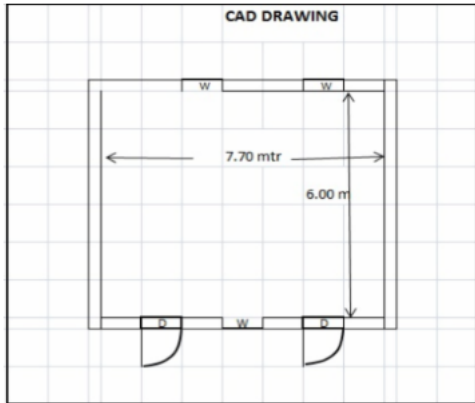

निर्वाचक रजिस्ट्रीकरण अधिकारी

Nazri Naksha

Google Map View

Polling Station Building Front View

Polling Station Front View

Cad View

Key MAP View

|   |                                     |   |                                     |  |                                     |
|---|-------------------------------------|---|-------------------------------------|--|-------------------------------------|
| 1<br>नाम : अकबर अंसारी<br>पिता का नाम: ऐनुल हक<br>मकान संख्या : 0<br>आयु : 28 लिंग : पुरुष      | IFV2973709<br>फोटो उपलब्ध है        | 2<br>नाम : सुरसती देवी<br>पति का नाम: संदीप चौहान<br>मकान संख्या : 0<br>आयु : 26 लिंग : महिला | IFV3388139<br>फोटो उपलब्ध है        | 3<br>नाम : आलोक कुमार<br>पिता का नाम: काशी प्रसाद<br>मकान संख्या : 00<br>आयु : 24 लिंग : पुरुष | IFV3838976<br>फोटो उपलब्ध है        |
| 4<br>नाम : रसतु<br>पिता का नाम: मदार<br>मकान संख्या : 1<br>आयु : 65 लिंग : पुरुष                | UP/40/198/0531002<br>फोटो उपलब्ध है | 5<br>नाम : कलसुम<br>पति का नाम: रसूल<br>मकान संख्या : 1<br>आयु : 63 लिंग : महिला              | GRW2428886<br>फोटो उपलब्ध है        | 6<br>नाम : मिदनी<br>पति का नाम: सहीद<br>मकान संख्या : 1<br>आयु : 61 लिंग : महिला               | UP/40/198/0531569<br>फोटो उपलब्ध है |
| 7<br>नाम : गुलनाज<br>पति का नाम: नत्थु<br>मकान संख्या : 1<br>आयु : 56 लिंग : महिला              | UP/40/198/0531004<br>फोटो उपलब्ध है | 8<br>नाम : शौकत<br>पिता का नाम: रसूल<br>मकान संख्या : 1<br>आयु : 45 लिंग : पुरुष              | IFV0816108<br>फोटो उपलब्ध है        | 9<br>नाम : आफरीन<br>पिता का नाम: हजरत<br>मकान संख्या : 1<br>आयु : 45 लिंग : पुरुष              | IFV1840255<br>फोटो उपलब्ध है        |
| 10<br>नाम : साविर<br>पिता का नाम: रसूल<br>मकान संख्या : 1<br>आयु : 41 लिंग : पुरुष              | GRW2429124<br>फोटो उपलब्ध है        | 11<br>नाम : सैबुन नेसा<br>पति का नाम: अफरीन<br>मकान संख्या : 1<br>आयु : 41 लिंग : महिला       | IFV1840164<br>फोटो उपलब्ध है        | 12<br>नाम : शायरा<br>पति का नाम: शौकत<br>मकान संख्या : 01<br>आयु : 40 लिंग : महिला             | IFV1388685<br>फोटो उपलब्ध है        |
| 13<br>नाम : सोगरा<br>पति का नाम: फिरोज<br>मकान संख्या : 01<br>आयु : 38 लिंग : महिला             | IFV1388651<br>फोटो उपलब्ध है        | 14<br>नाम : फिरोज<br>पिता का नाम: रसूल<br>मकान संख्या : 01<br>आयु : 37 लिंग : पुरुष           | IFV1388636<br>फोटो उपलब्ध है        | 15<br>नाम : अफरोज<br>पिता का नाम: गुलनाज<br>मकान संख्या : 1<br>आयु : 32 लिंग : पुरुष           | IFV2093839<br>फोटो उपलब्ध है        |
| 16<br>नाम : सिराज अहमद<br>पिता का नाम: रसूल<br>मकान संख्या : 01<br>आयु : 32 लिंग : पुरुष        | IFV1388669<br>फोटो उपलब्ध है        | 17<br>नाम : मदिना खातुन<br>पति का नाम: सिराज अहमद<br>मकान संख्या : 1<br>आयु : 30 लिंग : महिला | IFV2813939<br>फोटो उपलब्ध है        | 18<br>नाम : मेमतारा<br>पति का नाम: अफरोज<br>मकान संख्या : 1<br>आयु : 30 लिंग : महिला           | IFV2813996<br>फोटो उपलब्ध है        |
| 19<br>नाम : अब्दुल<br>पिता का नाम: सहीद<br>मकान संख्या : 1क<br>आयु : 45 लिंग : पुरुष            | GRW2810810<br>फोटो उपलब्ध है        | 20<br>नाम : हुसैन<br>पिता का नाम: हदीश<br>मकान संख्या : 2<br>आयु : 59 लिंग : पुरुष            | GRW2980852<br>फोटो उपलब्ध है        | 21<br>नाम : एनुलिया<br>पति का नाम: हुसैन<br>मकान संख्या : 2<br>आयु : 57 लिंग : महिला           | GRW2428829<br>फोटो उपलब्ध है        |
| 22<br>नाम : एनुल<br>पिता का नाम: हदीश<br>मकान संख्या : 2<br>आयु : 47 लिंग : पुरुष               | GRW3151339<br>फोटो उपलब्ध है        | 23<br>नाम : नाजिर<br>पिता का नाम: हुसन<br>मकान संख्या : 2<br>आयु : 32 लिंग : पुरुष            | IFV2333144<br>फोटो उपलब्ध है        | 24<br>नाम : तारा खातुन<br>पिता का नाम: सेराज आलम<br>मकान संख्या : 2<br>आयु : 29 लिंग : महिला   | IFV3820420<br>फोटो उपलब्ध है        |
| 25<br>नाम : शाहबुद्दीन<br>पिता का नाम: निज़ामुद्दीन<br>मकान संख्या : 2<br>आयु : 23 लिंग : पुरुष | IFV3794914<br>फोटो उपलब्ध है        | 26<br>नाम : मुस्तफा<br>पिता का नाम: रहीम<br>मकान संख्या : 2 क<br>आयु : 59 लिंग : पुरुष        | UP/40/198/0531007<br>फोटो उपलब्ध है | 27<br>नाम : सैरुल नेशा<br>पति का नाम: मुस्तफा<br>मकान संख्या : 2 क<br>आयु : 54 लिंग : महिला    | UP/40/198/0531008<br>फोटो उपलब्ध है |
| 28<br>नाम : फुरसत<br>पिता का नाम: रहीम<br>मकान संख्या : 2 क<br>आयु : 47 लिंग : पुरुष            | GRW2809978<br>फोटो उपलब्ध है        | 29<br>नाम : जमीला<br>पति का नाम: फुरसत<br>मकान संख्या : 2क<br>आयु : 41 लिंग : महिला           | IFV0734558<br>फोटो उपलब्ध है        | 30<br>नाम : समशुद्दीन<br>पिता का नाम: मुस्तफा<br>मकान संख्या : २क<br>आयु : 33 लिंग : पुरुष     | IFV2566719<br>फोटो उपलब्ध है        |