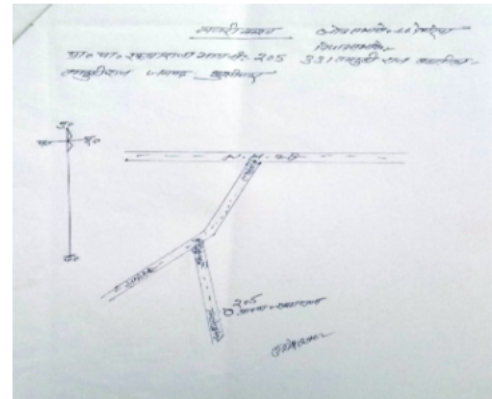

निर्वाचक रजिस्ट्रीकरण अधिकारी

Nazri Naksha

Google Map View

Polling Station Building Front View

Polling Station Front View

Cad View

Key MAP View

1 नाम : तजरुन नेसा पति का नाम: रज्जक मकान संख्या : १ आयु : 34 लिंग : महिला	IFV1879493 फोटो उपलब्ध है	2 नाम : लल्लन पिता का नाम: रामचन्द्र मकान संख्या : 11 आयु : 59 लिंग : पुरुष	IFV0356683 फोटो उपलब्ध है	3 नाम : मरजादी देवी पति का नाम: कुशवाहा मकान संख्या : 11 आयु : 59 लिंग : महिला	IFV2190528 फोटो उपलब्ध है
4 नाम : वीरबहादुर पिता का नाम: लल्लन मकान संख्या : 11 आयु : 38 लिंग : पुरुष	IFV0356626 फोटो उपलब्ध है	5 नाम : पंकज कुशवाहा पिता का नाम: लल्लन कुशवाहा मकान संख्या : 11 आयु : 33 लिंग : पुरुष	IFV2190486 फोटो उपलब्ध है	6 नाम : सचिन कुशवाहा पिता का नाम: लल्लन कुशवाहा मकान संख्या : 11 आयु : 32 लिंग : पुरुष	IFV2190478 फोटो उपलब्ध है
7 नाम : प्रियंका कुशवाहा पिता का नाम: लल्लन कुशवाहा मकान संख्या : 11 आयु : 27 लिंग : महिला	IFV3382769 फोटो उपलब्ध है	8 नाम : नेहा कुशवाहा पति का नाम: वीरबहादुर कुशवाहा मकान संख्या : 11 आयु : 22 लिंग : महिला	IFV3870573 फोटो उपलब्ध है	9 नाम : सुनिल पिता का नाम: श्रीराम मकान संख्या : 18 आयु : 41 लिंग : पुरुष	IFV0849380 फोटो उपलब्ध है
10 नाम : सरिता देवी पति का नाम: प्रमोद प्रसाद मकान संख्या : 45 आयु : 36 लिंग : महिला	IFV2839918 फोटो उपलब्ध है	11 नाम : इमता पति का नाम: नगीना मकान संख्या : 58 आयु : 72 लिंग : महिला	IFV1879709 फोटो उपलब्ध है	# 12 नाम : गुलशन प्रसाद पिता का नाम: राधेश्याम प्रसाद मकान संख्या : 58 आयु : 33 लिंग : पुरुष	IFV2599769 फोटो उपलब्ध है
13 नाम : सपना कुमारी पति का नाम: गुलशन प्रसाद मकान संख्या : 58 आयु : 21 लिंग : महिला	IFV4132700 फोटो उपलब्ध है	14 नाम : संदीप प्रसाद पिता का नाम: राधेश्याम मकान संख्या : 68 आयु : 31 लिंग : पुरुष	IFV2599728 फोटो उपलब्ध है	15 नाम : जयमाला पति का नाम: राजकुमार मकान संख्या : 94 आयु : 56 लिंग : महिला	L VH2465235 फोटो उपलब्ध है
16 नाम : अनिता पति का नाम: गुरुप्रीत मकान संख्या : 102 आयु : 41 लिंग : महिला	IFV0386961 फोटो उपलब्ध है	17 नाम : असरफी पिता का नाम: हरहंगी मकान संख्या : 102 आयु : 41 लिंग : महिला	IFV0721043 फोटो उपलब्ध है	18 नाम : गुरुप्रीत पिता का नाम: किशनाथ मकान संख्या : 102 आयु : 41 लिंग : पुरुष	IFV0110981 फोटो उपलब्ध है
19 नाम : संगीता पति का नाम: असरफी प्रसाद मकान संख्या : 102 आयु : 32 लिंग : महिला	IFV3407442 फोटो उपलब्ध है	20 नाम : धनेश पिता का नाम: हरहंगी मकान संख्या : 103 आयु : 53 लिंग : पुरुष	IFV0386953 फोटो उपलब्ध है	# 21 नाम : इसरावती देवी पति का नाम: धनेश मकान संख्या : 103 आयु : 37 लिंग : महिला	IFV0736215 फोटो उपलब्ध है
22 नाम : सरस्वती पति का नाम: रमेश मकान संख्या : 119 आयु : 52 लिंग : महिला	UP/41/199/0681083 फोटो उपलब्ध है	23 नाम : प्रियंका देवी पति का नाम: जितेंद्र गौड़ मकान संख्या : 120 आयु : 28 लिंग : महिला	IFV3197969 फोटो उपलब्ध है	24 नाम : राजेश पिता का नाम: सर्वजीत मकान संख्या : 125 आयु : 43 लिंग : पुरुष	IFV1011337 फोटो उपलब्ध है
25 नाम : श्रीराम पिता का नाम: सर्वजीत मकान संख्या : 125 आयु : 42 लिंग : पुरुष	IFV0387100 फोटो उपलब्ध है	26 नाम : किरन पति का नाम: श्रीराम मकान संख्या : 125 आयु : 41 लिंग : महिला	IFV1011329 फोटो उपलब्ध है	27 नाम : सोनमती पति का नाम: राजेश मकान संख्या : 125 आयु : 41 लिंग : महिला	IFV1011311 फोटो उपलब्ध है
28 नाम : जयमती पति का नाम: उमेश मकान संख्या : 126 आयु : 46 लिंग : महिला	IFV0386763 फोटो उपलब्ध है	29 नाम : हीरालाल पिता का नाम: पारस मकान संख्या : 133 आयु : 55 लिंग : पुरुष	L VH1464007 फोटो उपलब्ध है	30 नाम : आशा देवी पति का नाम: हीरालाल मकान संख्या : 133 आयु : 55 लिंग : महिला	IFV3884129 फोटो उपलब्ध है