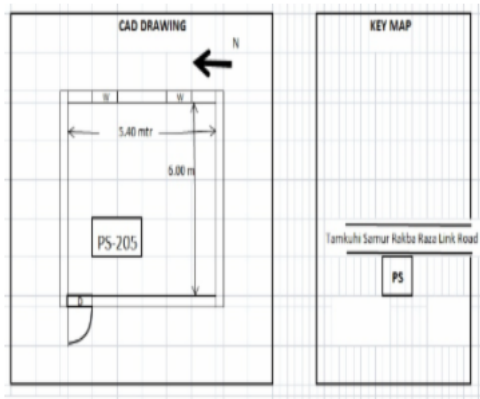

निर्वाचक रजिस्ट्रीकरण अधिकारी

Nazri Naksha

Google Map View

Polling Station Building Front View

Polling Station Front View

Cad View

Key MAP View

1 नाम : तजरुन नेसा पति का नाम: रज्जक मकान संख्या : १ आयु : 34 लिंग : महिला	IFV1879493 फोटो उपलब्ध है	2 नाम : लल्लन पिता का नाम: रामचन्द्र मकान संख्या : 11 आयु : 59 लिंग : पुरुष	IFV0356683 फोटो उपलब्ध है	3 नाम : मरजादी देवी पति का नाम: कुशवाहा मकान संख्या : 11 आयु : 59 लिंग : महिला	IFV2190528 फोटो उपलब्ध है
4 नाम : वीरबहादुर पिता का नाम: लल्लन मकान संख्या : 11 आयु : 38 लिंग : पुरुष	IFV0356626 फोटो उपलब्ध है	5 नाम : पंकज कुशवाहा पिता का नाम: लल्लन कुशवाहा मकान संख्या : 11 आयु : 33 लिंग : पुरुष	IFV2190486 फोटो उपलब्ध है	6 नाम : सचिन कुशवाहा पिता का नाम: लल्लन कुशवाहा मकान संख्या : 11 आयु : 32 लिंग : पुरुष	IFV2190478 फोटो उपलब्ध है
7 नाम : प्रियंका कुशवाहा पिता का नाम: लल्लन कुशवाहा मकान संख्या : 11 आयु : 27 लिंग : महिला	IFV3382769 फोटो उपलब्ध है	8 नाम : नेहा कुशवाहा पति का नाम: वीरबहादुर कुशवाहा मकान संख्या : 11 आयु : 22 लिंग : महिला	IFV3870573 फोटो उपलब्ध है	9 नाम : सुनिल पिता का नाम: श्रीराम मकान संख्या : 18 आयु : 41 लिंग : पुरुष	IFV0849380 फोटो उपलब्ध है
10 नाम : सरिता देवी पति का नाम: प्रमोद प्रसाद मकान संख्या : 45 आयु : 36 लिंग : महिला	IFV2839918 फोटो उपलब्ध है	11 नाम : इमता पति का नाम: नगीना मकान संख्या : 58 आयु : 72 लिंग : महिला	IFV1879709 फोटो उपलब्ध है	# 12 नाम : गुलशन प्रसाद पिता का नाम: राधेश्याम प्रसाद मकान संख्या : 58 आयु : 33 लिंग : पुरुष	IFV2599769 फोटो उपलब्ध है
13 नाम : सपना कुमारी पति का नाम: गुलशन प्रसाद मकान संख्या : 58 आयु : 21 लिंग : महिला	IFV4132700 फोटो उपलब्ध है	14 नाम : संदीप प्रसाद पिता का नाम: राधेश्याम मकान संख्या : 68 आयु : 31 लिंग : पुरुष	IFV2599728 फोटो उपलब्ध है	15 नाम : जयमाला पति का नाम: राजकुमार मकान संख्या : 94 आयु : 56 लिंग : महिला	L VH2465235 फोटो उपलब्ध है
16 नाम : अनिता पति का नाम: गुरुप्रीत मकान संख्या : 102 आयु : 41 लिंग : महिला	IFV0386961 फोटो उपलब्ध है	17 नाम : असरफी पिता का नाम: हरहंगी मकान संख्या : 102 आयु : 41 लिंग : महिला	IFV0721043 फोटो उपलब्ध है	18 नाम : गुरुप्रीत पिता का नाम: किशनाथ मकान संख्या : 102 आयु : 41 लिंग : पुरुष	IFV0110981 फोटो उपलब्ध है
19 नाम : संगीता पति का नाम: असरफी प्रसाद मकान संख्या : 102 आयु : 32 लिंग : महिला	IFV3407442 फोटो उपलब्ध है	20 नाम : धनेश पिता का नाम: हरहंगी मकान संख्या : 103 आयु : 53 लिंग : पुरुष	IFV0386953 फोटो उपलब्ध है	# 21 नाम : इसरावती देवी पति का नाम: धनेश मकान संख्या : 103 आयु : 37 लिंग : महिला	IFV0736215 फोटो उपलब्ध है
22 नाम : सरस्वती पति का नाम: रमेश मकान संख्या : 119 आयु : 52 लिंग : महिला	UP/41/199/0681083 फोटो उपलब्ध है	23 नाम : प्रियंका देवी पति का नाम: जितेंद्र गौड़ मकान संख्या : 120 आयु : 28 लिंग : महिला	IFV3197969 फोटो उपलब्ध है	24 नाम : राजेश पिता का नाम: सर्वजीत मकान संख्या : 125 आयु : 43 लिंग : पुरुष	IFV1011337 फोटो उपलब्ध है
25 नाम : श्रीराम पिता का नाम: सर्वजीत मकान संख्या : 125 आयु : 42 लिंग : पुरुष	IFV0387100 फोटो उपलब्ध है	26 नाम : किरन पति का नाम: श्रीराम मकान संख्या : 125 आयु : 41 लिंग : महिला	IFV1011329 फोटो उपलब्ध है	27 नाम : सोनमती पति का नाम: राजेश मकान संख्या : 125 आयु : 41 लिंग : महिला	IFV1011311 फोटो उपलब्ध है
28 नाम : जयमती पति का नाम: उमेश मकान संख्या : 126 आयु : 46 लिंग : महिला	IFV0386763 फोटो उपलब्ध है	29 नाम : हीरालाल पिता का नाम: पारस मकान संख्या : 133 आयु : 55 लिंग : पुरुष	L VH1464007 फोटो उपलब्ध है	30 नाम : आशा देवी पति का नाम: हीरालाल मकान संख्या : 133 आयु : 55 लिंग : महिला	IFV3884129 फोटो उपलब्ध है