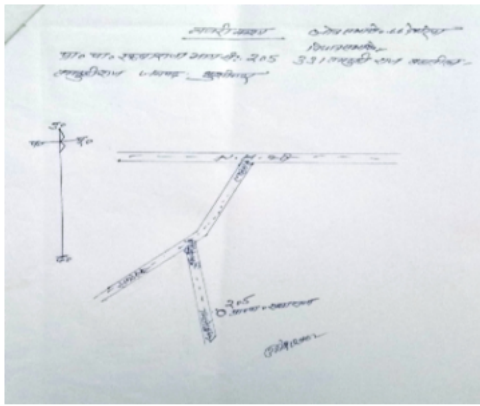

Nazri Naksha