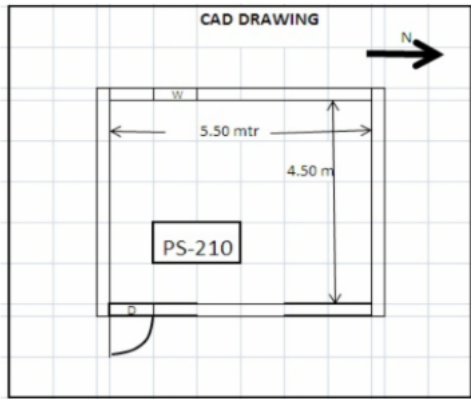

निर्वाचक रजिस्ट्रीकरण अधिकारी

Nazri Naksha

Google Map View

Polling Station Building Front View

Polling Station Front View

Cad View

Key MAP View

|                                                                                                                             |                   |                                                                                                                              |                   |                                                                                                                             |                   |
|-----------------------------------------------------------------------------------------------------------------------------|-------------------|------------------------------------------------------------------------------------------------------------------------------|-------------------|-----------------------------------------------------------------------------------------------------------------------------|-------------------|
| 1<br>नाम : रमावती<br>पति का नाम: नन्दलाल<br>मकान संख्या : 1<br>आयु : 52 लिंग : महिला<br>फोटो उपलब्ध है                      | UP/41/199/0876525 | 2<br>नाम : आशा<br>पति का नाम: मधुवन<br>मकान संख्या : 1<br>आयु : 40 लिंग : महिला<br>फोटो उपलब्ध है                            | IFV1023217        | 3<br>नाम : ललिता<br>पति का नाम: बाबूलाल<br>मकान संख्या : 2<br>आयु : 72 लिंग : महिला<br>फोटो उपलब्ध है                       | UP/41/199/0876032 |
| 4<br>नाम : लल्लन<br>पिता का नाम: बाबूलाल<br>मकान संख्या : 2<br>आयु : 46 लिंग : पुरुष<br>फोटो उपलब्ध है                      | LVH1667195        | 5<br>नाम : मधुवन<br>पिता का नाम: बाबूलाल<br>मकान संख्या : 2<br>आयु : 45 लिंग : पुरुष<br>फोटो उपलब्ध है                       | IFV0387829        | 6<br>नाम : राजकिशोर<br>पिता का नाम: आनन्दी<br>मकान संख्या : 2<br>आयु : 40 लिंग : पुरुष<br>फोटो उपलब्ध है                    | LVH3939360        |
| 7<br>नाम : लालमुनि<br>पति का नाम: चरित्र<br>मकान संख्या : 3<br>आयु : 82 लिंग : महिला<br>फोटो उपलब्ध है                      | UP/41/199/0876030 | 8<br>नाम : आनन्दी<br>पति का नाम: चरित्र<br>मकान संख्या : 3<br>आयु : 50 लिंग : महिला<br>फोटो उपलब्ध है                        | LVH1464668        | 9<br>नाम : रबडी<br>पति का नाम: आनन्दी<br>मकान संख्या : 3<br>आयु : 49 लिंग : महिला<br>फोटो उपलब्ध है                         | UP/41/199/0876031 |
| 10<br>नाम : मुन्ना<br>पिता का नाम: चडत्तर<br>मकान संख्या : 3<br>आयु : 45 लिंग : पुरुष<br>फोटो उपलब्ध है                     | IFV0387878        | 11<br>नाम : रम्भा<br>पति का नाम: मुन्ना<br>मकान संख्या : 3<br>आयु : 41 लिंग : महिला<br>फोटो उपलब्ध है                        | IFV0387860        | 12<br>नाम : रंजु देवी<br>पति का नाम: नंदकीशोर<br>मकान संख्या : 3<br>आयु : 27 लिंग : महिला<br>फोटो उपलब्ध है                 | IFV3304102        |
| 13<br>नाम : रामअशीष<br>पिता का नाम: शिवराज<br>मकान संख्या : 4<br>आयु : 63 लिंग : पुरुष<br>फोटो उपलब्ध है                    | UP/41/199/0876016 | 14<br>नाम : जयप्रकाश<br>पिता का नाम: शिवराज<br>मकान संख्या : 5<br>आयु : 57 लिंग : पुरुष<br>फोटो उपलब्ध है                    | UP/41/199/0876018 | 15<br>नाम : घनश्याम<br>पिता का नाम: शिवराज<br>मकान संख्या : 6<br>आयु : 63 लिंग : पुरुष<br>फोटो उपलब्ध है                    | LVH1464338        |
| 16<br>नाम : अफती<br>पति का नाम: घनश्याम<br>मकान संख्या : 6<br>आयु : 52 लिंग : महिला<br>फोटो उपलब्ध है                       | UP/41/199/0876414 | 17<br>नाम : अमर<br>पति का नाम: शिवराज<br>मकान संख्या : 7<br>आयु : 57 लिंग : पुरुष<br>फोटो उपलब्ध है                          | UP/41/199/0876020 | 18<br>नाम : रघुनंदन<br>पिता का नाम: रामचन्द्र<br>मकान संख्या : 8<br>आयु : 49 लिंग : पुरुष<br>फोटो उपलब्ध है                 | UP/41/199/0810104 |
| 19<br>नाम : कृष्णा<br>पिता का नाम: गणेश<br>मकान संख्या : 8<br>आयु : 48 लिंग : पुरुष<br>फोटो उपलब्ध है                       | IFV1322874        | 20<br>नाम : किसनावती<br>पति का नाम: रघुनंदन<br>मकान संख्या : 8<br>आयु : 47 लिंग : महिला<br>फोटो उपलब्ध है                    | UP/41/199/0876471 | 21<br>नाम : रामाश्व<br>पिता का नाम: गणेश<br>मकान संख्या : 8<br>आयु : 37 लिंग : पुरुष<br>फोटो उपलब्ध है                      | IFV1322866        |
| 22<br>नाम : सुमन देवी<br>पति का नाम: रामाश्रय<br>मकान संख्या : 8<br>आयु : 32 लिंग : महिला<br>फोटो उपलब्ध है                 | IFV2725943        | 23<br>नाम : दीपक कुमार कुशवाहा<br>पिता का नाम: रघुनंदन कुशवाहा<br>मकान संख्या : 8<br>आयु : 23 लिंग : पुरुष<br>फोटो उपलब्ध है | IFV4059820        | 24<br>नाम : राधाकृष्ण कुशवाहा<br>पिता का नाम: लक्ष्मन कुशवाहा<br>मकान संख्या : 8<br>आयु : 21 लिंग : पुरुष<br>फोटो उपलब्ध है | IFV4059473        |
| 25<br>नाम : मृत्युंजय कुशवाहा<br>पिता का नाम: लक्ष्मन कुशवाहा<br>मकान संख्या : 8<br>आयु : 21 लिंग : पुरुष<br>फोटो उपलब्ध है | IFV4059648        | 26<br>नाम : द्रोपती<br>पति का नाम: जंगबहादुर<br>मकान संख्या : 9<br>आयु : 77 लिंग : महिला<br>फोटो उपलब्ध है                   | UP/41/199/0876474 | 27<br>नाम : हर्षदयानन्द<br>पिता का नाम: जंगबहादुर<br>मकान संख्या : 9<br>आयु : 57 लिंग : पुरुष<br>फोटो उपलब्ध है             | UP/41/199/0876037 |
| 28<br>नाम : गायत्री<br>पति का नाम: हर्षदयानन्द<br>मकान संख्या : 9<br>आयु : 55 लिंग : महिला<br>फोटो उपलब्ध है                | UP/41/199/0810118 | 29<br>नाम : पप्पु सिंह<br>पिता का नाम: राजदेव<br>मकान संख्या : 10<br>आयु : 32 लिंग : पुरुष<br>फोटो उपलब्ध है                 | IFV2622900        | 30<br>नाम : रमुना<br>पति का नाम: सीतल<br>मकान संख्या : 11<br>आयु : 60 लिंग : महिला<br>फोटो उपलब्ध है                        | UP/41/199/0876003 |