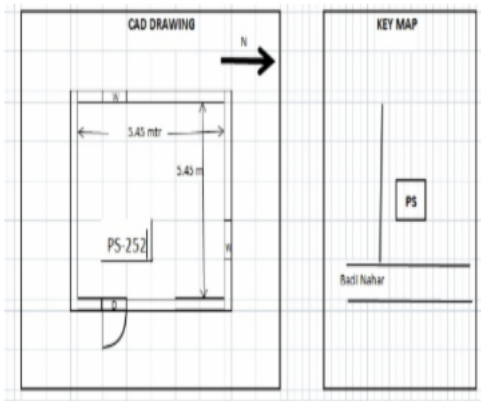

निर्वाचक रजिस्ट्रीकरण अधिकारी

Nazri Naksha

Google Map View

Polling Station Building Front View

Polling Station Front View

Cad View

Key MAP View

|  |                                     |  |                                     |  |                                     |
|--|-------------------------------------|--|-------------------------------------|--|-------------------------------------|
| 1<br>नाम : कुचुमी देवी<br>पति का नाम: रामेश्वर प्रसाद<br>मकान संख्या : 1<br>आयु : 62 लिंग : महिला        | IFV2583912<br>फोटो उपलब्ध है        | 2<br>नाम : सुनील कुमार<br>पिता का नाम: रामेश्वर प्रसाद<br>मकान संख्या : 1<br>आयु : 37 लिंग : पुरुष | IFV2583946<br>फोटो उपलब्ध है        | 3<br>नाम : विमला देवी<br>पति का नाम: सुनील कुमार<br>मकान संख्या : 1<br>आयु : 33 लिंग : महिला | IFV2583953<br>फोटो उपलब्ध है        |
| 4<br>नाम : अवधेश कुमार सी प्रसाद<br>पिता का नाम: चौकट प्रसाद<br>मकान संख्या : 1<br>आयु : 33 लिंग : पुरुष | IFV1919141<br>फोटो उपलब्ध है        | 5<br>नाम : पवन<br>पिता का नाम: जनक लाल<br>मकान संख्या : 1<br>आयु : 30 लिंग : पुरुष                 | IFV1918929<br>फोटो उपलब्ध है        | 6<br>नाम : कूदन<br>पिता का नाम: मनई<br>मकान संख्या : 2<br>आयु : 25 लिंग : पुरुष              | IFV3736063<br>फोटो उपलब्ध है        |
| 7<br>नाम : अभिषेक कुमार<br>पिता का नाम: शैलेश<br>मकान संख्या : 2<br>आयु : 20 लिंग : पुरुष                | IFV4146429<br>फोटो उपलब्ध है        | 8<br>नाम : रमुना<br>पिता का नाम: मुनई<br>मकान संख्या : 2 क<br>आयु : 64 लिंग : पुरुष                | UP/40/198/0582025<br>फोटो उपलब्ध है | 9<br>नाम : सुभावती<br>पति का नाम: रमुना<br>मकान संख्या : 2 क<br>आयु : 59 लिंग : महिला        | UP/40/198/0582026<br>फोटो उपलब्ध है |
| 10<br>नाम : लक्ष्मन<br>पिता का नाम: मुनई<br>मकान संख्या : 2 क<br>आयु : 55 लिंग : पुरुष                   | UP/40/198/0582001<br>फोटो उपलब्ध है | 11<br>नाम : लक्ष्मी<br>पति का नाम: मुनई<br>मकान संख्या : 2 क<br>आयु : 50 लिंग : महिला              | GRW1292150<br>फोटो उपलब्ध है        | 12<br>नाम : प्रभावती<br>पति का नाम: लक्ष्मन<br>मकान संख्या : 2 क<br>आयु : 50 लिंग : महिला    | UP/40/198/0582023<br>फोटो उपलब्ध है |
| 13<br>नाम : किशुन<br>पिता का नाम: मुनई<br>मकान संख्या : 2 क<br>आयु : 48 लिंग : पुरुष                     | UP/40/198/0582027<br>फोटो उपलब्ध है | 14<br>नाम : सुनैना<br>पति का नाम: किशुन<br>मकान संख्या : 2 क<br>आयु : 45 लिंग : महिला              | GRW1291913<br>फोटो उपलब्ध है        | 15<br>नाम : उमेश<br>पिता का नाम: लक्ष्मी<br>मकान संख्या : 2 क<br>आयु : 42 लिंग : पुरुष       | IFV1308733<br>फोटो उपलब्ध है        |
| 16<br>नाम : कुमरेश<br>पिता का नाम: लक्ष्मी<br>मकान संख्या : 2क<br>आयु : 38 लिंग : पुरुष                  | IFV2583201<br>फोटो उपलब्ध है        | 17<br>नाम : गोविन्द<br>पिता का नाम: यमुना<br>मकान संख्या : 2क<br>आयु : 37 लिंग : पुरुष             | IFV2584027<br>फोटो उपलब्ध है        | 18<br>नाम : अरविन्द<br>पिता का नाम: मुनई<br>मकान संख्या : 2क<br>आयु : 35 लिंग : पुरुष        | IFV3070836<br>फोटो उपलब्ध है        |
| 19<br>नाम : दुर्गेश<br>पिता का नाम: लक्ष्मी<br>मकान संख्या : 2क<br>आयु : 34 लिंग : पुरुष                 | IFV2583219<br>फोटो उपलब्ध है        | 20<br>नाम : राधिका<br>पति का नाम: उमेश<br>मकान संख्या : 2क<br>आयु : 34 लिंग : महिला                | IFV2583227<br>फोटो उपलब्ध है        | 21<br>नाम : सुरज<br>पिता का नाम: यमुना<br>मकान संख्या : 2क<br>आयु : 33 लिंग : पुरुष          | IFV2583367<br>फोटो उपलब्ध है        |
| 22<br>नाम : मुकेश<br>पिता का नाम: यमुना<br>मकान संख्या : 2क<br>आयु : 31 लिंग : पुरुष                     | IFV2583391<br>फोटो उपलब्ध है        | 23<br>नाम : दुर्गेश<br>पिता का नाम: यमुना<br>मकान संख्या : 2क<br>आयु : 30 लिंग : पुरुष             | IFV2583417<br>फोटो उपलब्ध है        | 24<br>नाम : झुलन<br>पिता का नाम: सीता<br>मकान संख्या : 2 ख<br>आयु : 74 लिंग : पुरुष          | UP/40/198/0582028<br>फोटो उपलब्ध है |
| 25<br>नाम : धर्मावती<br>माता का नाम: शैलेश<br>मकान संख्या : 2 ख<br>आयु : 42 लिंग : महिला                 | IFV0721431<br>फोटो उपलब्ध है        | 26<br>नाम : शैलेश<br>पिता का नाम: झुलन<br>मकान संख्या : 2 ख<br>आयु : 41 लिंग : पुरुष               | IFV0721449<br>फोटो उपलब्ध है        | 27<br>नाम : उमरावती<br>पति का नाम: चन्दमा<br>मकान संख्या : 3<br>आयु : 49 लिंग : महिला        | IFV0390930<br>फोटो उपलब्ध है        |
| 28<br>नाम : प्रमोद<br>पिता का नाम: छबिला<br>मकान संख्या : 3<br>आयु : 47 लिंग : पुरुष                     | IFV2484962<br>फोटो उपलब्ध है        | 29<br>नाम : टुन्नी<br>माता का नाम: छबिला<br>मकान संख्या : 3<br>आयु : 44 लिंग : महिला               | GRW1292119<br>फोटो उपलब्ध है        | 30<br>नाम : हदीश<br>पिता का नाम: रसूल<br>मकान संख्या : 4<br>आयु : 79 लिंग : पुरुष            | UP/40/198/0582031<br>फोटो उपलब्ध है |