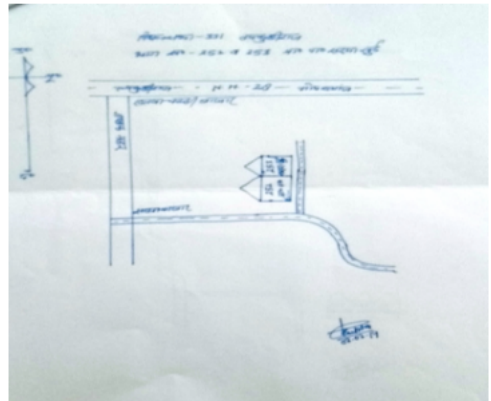

निर्वाचक रजिस्ट्रीकरण अधिकारी

Nazri Naksha

Google Map View

Polling Station Building Front View

Polling Station Front View

Cad View

Key MAP View

|  |                                     |  |                                     |  |                                     |
|--|-------------------------------------|--|-------------------------------------|--|-------------------------------------|
| 1<br>नाम : कुचुमी देवी<br>पति का नाम: रामेश्वर प्रसाद<br>मकान संख्या : 1<br>आयु : 62 लिंग : महिला        | IFV2583912<br>फोटो उपलब्ध है        | 2<br>नाम : सुनील कुमार<br>पिता का नाम: रामेश्वर प्रसाद<br>मकान संख्या : 1<br>आयु : 37 लिंग : पुरुष | IFV2583946<br>फोटो उपलब्ध है        | 3<br>नाम : विमला देवी<br>पति का नाम: सुनील कुमार<br>मकान संख्या : 1<br>आयु : 33 लिंग : महिला | IFV2583953<br>फोटो उपलब्ध है        |
| 4<br>नाम : अवधेश कुमार सी प्रसाद<br>पिता का नाम: चौकट प्रसाद<br>मकान संख्या : 1<br>आयु : 33 लिंग : पुरुष | IFV1919141<br>फोटो उपलब्ध है        | 5<br>नाम : पवन<br>पिता का नाम: जनक लाल<br>मकान संख्या : 1<br>आयु : 30 लिंग : पुरुष                 | IFV1918929<br>फोटो उपलब्ध है        | 6<br>नाम : कूदन<br>पिता का नाम: मनई<br>मकान संख्या : 2<br>आयु : 25 लिंग : पुरुष              | IFV3736063<br>फोटो उपलब्ध है        |
| 7<br>नाम : अभिषेक कुमार<br>पिता का नाम: शैलेश<br>मकान संख्या : 2<br>आयु : 20 लिंग : पुरुष                | IFV4146429<br>फोटो उपलब्ध है        | 8<br>नाम : रमुना<br>पिता का नाम: मुनई<br>मकान संख्या : 2 क<br>आयु : 64 लिंग : पुरुष                | UP/40/198/0582025<br>फोटो उपलब्ध है | 9<br>नाम : सुभावती<br>पति का नाम: रमुना<br>मकान संख्या : 2 क<br>आयु : 59 लिंग : महिला        | UP/40/198/0582026<br>फोटो उपलब्ध है |
| 10<br>नाम : लक्ष्मन<br>पिता का नाम: मुनई<br>मकान संख्या : 2 क<br>आयु : 55 लिंग : पुरुष                   | UP/40/198/0582001<br>फोटो उपलब्ध है | 11<br>नाम : लक्ष्मी<br>पति का नाम: मुनई<br>मकान संख्या : 2 क<br>आयु : 50 लिंग : महिला              | GRW1292150<br>फोटो उपलब्ध है        | 12<br>नाम : प्रभावती<br>पति का नाम: लक्ष्मन<br>मकान संख्या : 2 क<br>आयु : 50 लिंग : महिला    | UP/40/198/0582023<br>फोटो उपलब्ध है |
| 13<br>नाम : किशुन<br>पिता का नाम: मुनई<br>मकान संख्या : 2 क<br>आयु : 48 लिंग : पुरुष                     | UP/40/198/0582027<br>फोटो उपलब्ध है | 14<br>नाम : सुनैना<br>पति का नाम: किशुन<br>मकान संख्या : 2 क<br>आयु : 45 लिंग : महिला              | GRW1291913<br>फोटो उपलब्ध है        | 15<br>नाम : उमेश<br>पिता का नाम: लक्ष्मी<br>मकान संख्या : 2 क<br>आयु : 42 लिंग : पुरुष       | IFV1308733<br>फोटो उपलब्ध है        |
| 16<br>नाम : कुमरेश<br>पिता का नाम: लक्ष्मी<br>मकान संख्या : 2क<br>आयु : 38 लिंग : पुरुष                  | IFV2583201<br>फोटो उपलब्ध है        | 17<br>नाम : गोविन्द<br>पिता का नाम: यमुना<br>मकान संख्या : 2क<br>आयु : 37 लिंग : पुरुष             | IFV2584027<br>फोटो उपलब्ध है        | 18<br>नाम : अरविन्द<br>पिता का नाम: मुनई<br>मकान संख्या : 2क<br>आयु : 35 लिंग : पुरुष        | IFV3070836<br>फोटो उपलब्ध है        |
| 19<br>नाम : दुर्गेश<br>पिता का नाम: लक्ष्मी<br>मकान संख्या : 2क<br>आयु : 34 लिंग : पुरुष                 | IFV2583219<br>फोटो उपलब्ध है        | 20<br>नाम : राधिका<br>पति का नाम: उमेश<br>मकान संख्या : 2क<br>आयु : 34 लिंग : महिला                | IFV2583227<br>फोटो उपलब्ध है        | 21<br>नाम : सुरज<br>पिता का नाम: यमुना<br>मकान संख्या : 2क<br>आयु : 33 लिंग : पुरुष          | IFV2583367<br>फोटो उपलब्ध है        |
| 22<br>नाम : मुकेश<br>पिता का नाम: यमुना<br>मकान संख्या : 2क<br>आयु : 31 लिंग : पुरुष                     | IFV2583391<br>फोटो उपलब्ध है        | 23<br>नाम : दुर्गेश<br>पिता का नाम: यमुना<br>मकान संख्या : 2क<br>आयु : 30 लिंग : पुरुष             | IFV2583417<br>फोटो उपलब्ध है        | 24<br>नाम : झुलन<br>पिता का नाम: सीता<br>मकान संख्या : 2 ख<br>आयु : 74 लिंग : पुरुष          | UP/40/198/0582028<br>फोटो उपलब्ध है |
| 25<br>नाम : धर्मावती<br>माता का नाम: शैलेश<br>मकान संख्या : 2 ख<br>आयु : 42 लिंग : महिला                 | IFV0721431<br>फोटो उपलब्ध है        | 26<br>नाम : शैलेश<br>पिता का नाम: झुलन<br>मकान संख्या : 2 ख<br>आयु : 41 लिंग : पुरुष               | IFV0721449<br>फोटो उपलब्ध है        | 27<br>नाम : उमरावती<br>पति का नाम: चन्दमा<br>मकान संख्या : 3<br>आयु : 49 लिंग : महिला        | IFV0390930<br>फोटो उपलब्ध है        |
| 28<br>नाम : प्रमोद<br>पिता का नाम: छबिला<br>मकान संख्या : 3<br>आयु : 47 लिंग : पुरुष                     | IFV2484962<br>फोटो उपलब्ध है        | 29<br>नाम : टुन्नी<br>माता का नाम: छबिला<br>मकान संख्या : 3<br>आयु : 44 लिंग : महिला               | GRW1292119<br>फोटो उपलब्ध है        | 30<br>नाम : हदीश<br>पिता का नाम: रसूल<br>मकान संख्या : 4<br>आयु : 79 लिंग : पुरुष            | UP/40/198/0582031<br>फोटो उपलब्ध है |