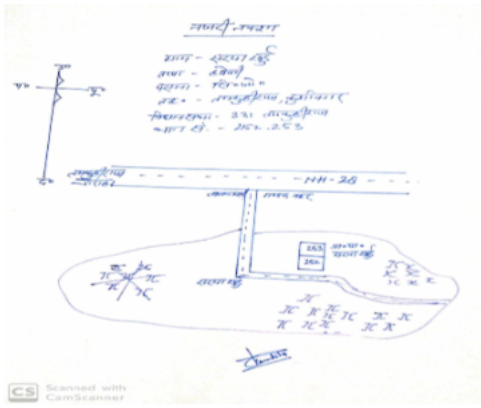

निर्वाचक रजिस्ट्रीकरण अधिकारी

Nazri Naksha

Google Map View

Polling Station Building Front View

Polling Station Front View

Cad View

Key MAP View

|  |                                     |  |                                     |  |                                     |
|--|-------------------------------------|--|-------------------------------------|--|-------------------------------------|
| 1<br>नाम : कुचुमी देवी<br>पति का नाम: रामेश्वर प्रसाद<br>मकान संख्या : 1<br>आयु : 62 लिंग : महिला        | IFV2583912<br>फोटो उपलब्ध है        | 2<br>नाम : सुनील कुमार<br>पिता का नाम: रामेश्वर प्रसाद<br>मकान संख्या : 1<br>आयु : 37 लिंग : पुरुष | IFV2583946<br>फोटो उपलब्ध है        | 3<br>नाम : विमला देवी<br>पति का नाम: सुनील कुमार<br>मकान संख्या : 1<br>आयु : 33 लिंग : महिला | IFV2583953<br>फोटो उपलब्ध है        |
| 4<br>नाम : अवधेश कुमार सी प्रसाद<br>पिता का नाम: चौकट प्रसाद<br>मकान संख्या : 1<br>आयु : 33 लिंग : पुरुष | IFV1919141<br>फोटो उपलब्ध है        | 5<br>नाम : पवन<br>पिता का नाम: जनक लाल<br>मकान संख्या : 1<br>आयु : 30 लिंग : पुरुष                 | IFV1918929<br>फोटो उपलब्ध है        | 6<br>नाम : कूदन<br>पिता का नाम: मनई<br>मकान संख्या : 2<br>आयु : 25 लिंग : पुरुष              | IFV3736063<br>फोटो उपलब्ध है        |
| 7<br>नाम : अभिषेक कुमार<br>पिता का नाम: शैलेश<br>मकान संख्या : 2<br>आयु : 20 लिंग : पुरुष                | IFV4146429<br>फोटो उपलब्ध है        | 8<br>नाम : रमुना<br>पिता का नाम: मुनई<br>मकान संख्या : 2 क<br>आयु : 64 लिंग : पुरुष                | UP/40/198/0582025<br>फोटो उपलब्ध है | 9<br>नाम : सुभावती<br>पति का नाम: रमुना<br>मकान संख्या : 2 क<br>आयु : 59 लिंग : महिला        | UP/40/198/0582026<br>फोटो उपलब्ध है |
| 10<br>नाम : लक्ष्मन<br>पिता का नाम: मुनई<br>मकान संख्या : 2 क<br>आयु : 55 लिंग : पुरुष                   | UP/40/198/0582001<br>फोटो उपलब्ध है | 11<br>नाम : लक्ष्मी<br>पति का नाम: मुनई<br>मकान संख्या : 2 क<br>आयु : 50 लिंग : महिला              | GRW1292150<br>फोटो उपलब्ध है        | 12<br>नाम : प्रभावती<br>पति का नाम: लक्ष्मन<br>मकान संख्या : 2 क<br>आयु : 50 लिंग : महिला    | UP/40/198/0582023<br>फोटो उपलब्ध है |
| 13<br>नाम : किशुन<br>पिता का नाम: मुनई<br>मकान संख्या : 2 क<br>आयु : 48 लिंग : पुरुष                     | UP/40/198/0582027<br>फोटो उपलब्ध है | 14<br>नाम : सुनैना<br>पति का नाम: किशुन<br>मकान संख्या : 2 क<br>आयु : 45 लिंग : महिला              | GRW1291913<br>फोटो उपलब्ध है        | 15<br>नाम : उमेश<br>पिता का नाम: लक्ष्मी<br>मकान संख्या : 2 क<br>आयु : 42 लिंग : पुरुष       | IFV1308733<br>फोटो उपलब्ध है        |
| 16<br>नाम : कुमरेश<br>पिता का नाम: लक्ष्मी<br>मकान संख्या : 2क<br>आयु : 38 लिंग : पुरुष                  | IFV2583201<br>फोटो उपलब्ध है        | 17<br>नाम : गोविन्द<br>पिता का नाम: यमुना<br>मकान संख्या : 2क<br>आयु : 37 लिंग : पुरुष             | IFV2584027<br>फोटो उपलब्ध है        | 18<br>नाम : अरविन्द<br>पिता का नाम: मुनई<br>मकान संख्या : 2क<br>आयु : 35 लिंग : पुरुष        | IFV3070836<br>फोटो उपलब्ध है        |
| 19<br>नाम : दुर्गेश<br>पिता का नाम: लक्ष्मी<br>मकान संख्या : 2क<br>आयु : 34 लिंग : पुरुष                 | IFV2583219<br>फोटो उपलब्ध है        | 20<br>नाम : राधिका<br>पति का नाम: उमेश<br>मकान संख्या : 2क<br>आयु : 34 लिंग : महिला                | IFV2583227<br>फोटो उपलब्ध है        | 21<br>नाम : सुरज<br>पिता का नाम: यमुना<br>मकान संख्या : 2क<br>आयु : 33 लिंग : पुरुष          | IFV2583367<br>फोटो उपलब्ध है        |
| 22<br>नाम : मुकेश<br>पिता का नाम: यमुना<br>मकान संख्या : 2क<br>आयु : 31 लिंग : पुरुष                     | IFV2583391<br>फोटो उपलब्ध है        | 23<br>नाम : दुर्गेश<br>पिता का नाम: यमुना<br>मकान संख्या : 2क<br>आयु : 30 लिंग : पुरुष             | IFV2583417<br>फोटो उपलब्ध है        | 24<br>नाम : झुलन<br>पिता का नाम: सीता<br>मकान संख्या : 2 ख<br>आयु : 74 लिंग : पुरुष          | UP/40/198/0582028<br>फोटो उपलब्ध है |
| 25<br>नाम : धर्मावती<br>माता का नाम: शैलेश<br>मकान संख्या : 2 ख<br>आयु : 42 लिंग : महिला                 | IFV0721431<br>फोटो उपलब्ध है        | 26<br>नाम : शैलेश<br>पिता का नाम: झुलन<br>मकान संख्या : 2 ख<br>आयु : 41 लिंग : पुरुष               | IFV0721449<br>फोटो उपलब्ध है        | 27<br>नाम : उमरावती<br>पति का नाम: चन्दमा<br>मकान संख्या : 3<br>आयु : 49 लिंग : महिला        | IFV0390930<br>फोटो उपलब्ध है        |
| 28<br>नाम : प्रमोद<br>पिता का नाम: छबिला<br>मकान संख्या : 3<br>आयु : 47 लिंग : पुरुष                     | IFV2484962<br>फोटो उपलब्ध है        | 29<br>नाम : टुन्नी<br>माता का नाम: छबिला<br>मकान संख्या : 3<br>आयु : 44 लिंग : महिला               | GRW1292119<br>फोटो उपलब्ध है        | 30<br>नाम : हदीश<br>पिता का नाम: रसूल<br>मकान संख्या : 4<br>आयु : 79 लिंग : पुरुष            | UP/40/198/0582031<br>फोटो उपलब्ध है |