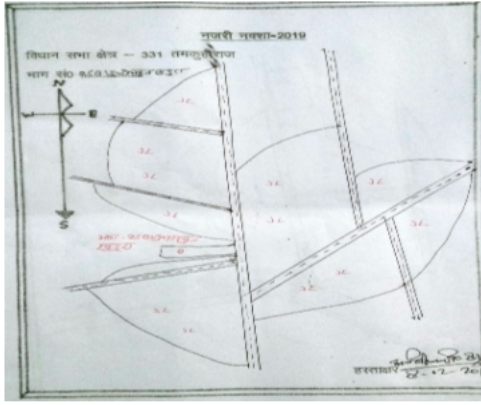

निर्वाचक रजिस्ट्रीकरण अधिकारी

Nazri Naksha

Google Map View

Polling Station Building Front View

Polling Station Front View

Cad View

Key MAP View

|  |                   |   |                |
|--|-------------------|---|----------------|
| 1  | IFV4081667        | IFV3449824  | IFV3940483     |
| नाम : तौफीक अली<br>पिता का नाम: मजरूद्दीन अली<br>मकान संख्या : 50<br>आयु : 21 लिंग : पुरुष   | फोटो उपलब्ध है    | नाम : अरबाज अली<br>पिता का नाम: इद्रीश<br>मकान संख्या : 97<br>आयु : 24 लिंग : पुरुष                   | फोटो उपलब्ध है |
| 4  | IFV3449816        | IFV4187100  | IFV3971447     |
| नाम : नियाज अहमद<br>पिता का नाम: मुहम्मद इकबाल<br>मकान संख्या : 127<br>आयु : 24 लिंग : पुरुष | फोटो उपलब्ध है    | नाम : अमरजीत शर्मा<br>पिता का नाम: सत्यानन्द शर्मा<br>मकान संख्या : 130<br>आयु : 23 लिंग : पुरुष      | फोटो उपलब्ध है |
| 7  | IFV1923325        | IFV2988434  | IFV3075595     |
| नाम : श्यामबाबू<br>पिता का नाम: खेन्हर<br>मकान संख्या : 131<br>आयु : 34 लिंग : पुरुष         | फोटो उपलब्ध है    | नाम : अनिता देवी<br>पति का नाम: श्यामबाबू<br>मकान संख्या : 131<br>आयु : 33 लिंग : महिला               | फोटो उपलब्ध है |
| 10   | IFV2383248        | IFV3405016  | IFV2437416     |
| नाम : अली हुसेन<br>पिता का नाम: समसुददीन<br>मकान संख्या : 131<br>आयु : 31 लिंग : पुरुष       | फोटो उपलब्ध है    | नाम : अब्दुल जब्बार अंसारी<br>पिता का नाम: शमसुद्दीन<br>मकान संख्या : 131<br>आयु : 25 लिंग : पुरुष    | फोटो उपलब्ध है |
| 13   | IFV3077104        | UP/40/198/0585295   | GRW2764025     |
| नाम : फिरोज अंसारी<br>पिता का नाम: जुम्मन<br>मकान संख्या : 133<br>आयु : 29 लिंग : पुरुष      | फोटो उपलब्ध है    | नाम : इबाउहीम<br>पिता का नाम: हबीब<br>मकान संख्या : 134<br>आयु : 68 लिंग : पुरुष                      | फोटो उपलब्ध है |
| 16   | UP/40/198/0585296 | IFV0358333  | GRW2606838     |
| नाम : निमजिया<br>पति का नाम: ईबाहीम<br>मकान संख्या : 134<br>आयु : 66 लिंग : महिला            | फोटो उपलब्ध है    | नाम : अली अफसर अंसारी<br>पिता का नाम: हबीब<br>मकान संख्या : 134<br>आयु : 48 लिंग : पुरुष              | फोटो उपलब्ध है |
| 19   | IFV1218692        | IFV0358341  | GRW2213346     |
| नाम : नूर जहान<br>पति का नाम: आबिद<br>मकान संख्या : 134<br>आयु : 42 लिंग : महिला             | फोटो उपलब्ध है    | नाम : मन्ताज<br>पिता का नाम: इबाहीम<br>मकान संख्या : 134<br>आयु : 41 लिंग : पुरुष                     | फोटो उपलब्ध है |
| 22   | IFV1218700        | IFV1923341  | IFV2988228     |
| नाम : लैकियत लकूब<br>पिता का नाम: जान मोहम्मद<br>मकान संख्या : 134<br>आयु : 39 लिंग : पुरुष  | फोटो उपलब्ध है    | नाम : जाकीर हुसेन<br>पिता का नाम: हबीब<br>मकान संख्या : 134<br>आयु : 38 लिंग : पुरुष                  | फोटो उपलब्ध है |
| 25   | IFV2988244        | IFV3075553  | IFV3075686     |
| नाम : सफिला खातून<br>पति का नाम: मन्ताज अंसारी<br>मकान संख्या : 134<br>आयु : 36 लिंग : महिला | फोटो उपलब्ध है    | नाम : हसनहुम अंसारी<br>पिता का नाम: जामुहम्मद<br>मकान संख्या : 134<br>आयु : 30 लिंग : पुरुष           | फोटो उपलब्ध है |
| 28   | IFV3075579        | IFV3449808  | GRW2606911     |
| नाम : आसमीन खातून<br>पति का नाम: हसनहुम अंसारी<br>मकान संख्या : 134<br>आयु : 27 लिंग : महिला | फोटो उपलब्ध है    | नाम : रवीरूहुल अंसारी<br>पिता का नाम: जानमोहम्मद अंसारी<br>मकान संख्या : 134<br>आयु : 24 लिंग : पुरुष | फोटो उपलब्ध है |