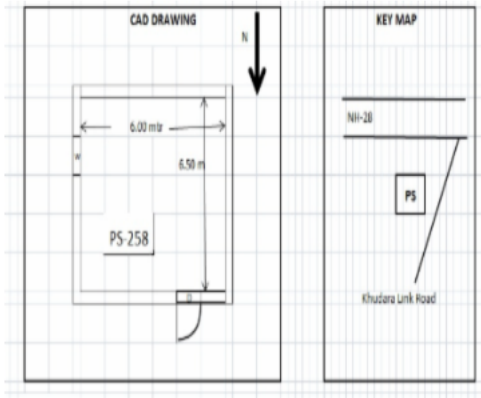

निर्वाचक रजिस्ट्रीकरण अधिकारी

Nazri Naksha

Google Map View

Polling Station Building Front View

Polling Station Front View

Cad View

Key MAP View

|  |                   |   |                |
|--|-------------------|---|----------------|
| 1  | IFV4081667        | IFV3449824  | IFV3940483     |
| नाम : तौफीक अली<br>पिता का नाम: मजरूद्दीन अली<br>मकान संख्या : 50<br>आयु : 21 लिंग : पुरुष   | फोटो उपलब्ध है    | नाम : अरबाज अली<br>पिता का नाम: इद्रीश<br>मकान संख्या : 97<br>आयु : 24 लिंग : पुरुष                   | फोटो उपलब्ध है |
| 4  | IFV3449816        | IFV4187100  | IFV3971447     |
| नाम : नियाज अहमद<br>पिता का नाम: मुहम्मद इकबाल<br>मकान संख्या : 127<br>आयु : 24 लिंग : पुरुष | फोटो उपलब्ध है    | नाम : अमरजीत शर्मा<br>पिता का नाम: सत्यानन्द शर्मा<br>मकान संख्या : 130<br>आयु : 23 लिंग : पुरुष      | फोटो उपलब्ध है |
| 7  | IFV1923325        | IFV2988434  | IFV3075595     |
| नाम : श्यामबाबू<br>पिता का नाम: खेन्हर<br>मकान संख्या : 131<br>आयु : 34 लिंग : पुरुष         | फोटो उपलब्ध है    | नाम : अनिता देवी<br>पति का नाम: श्यामबाबू<br>मकान संख्या : 131<br>आयु : 33 लिंग : महिला               | फोटो उपलब्ध है |
| 10   | IFV2383248        | IFV3405016  | IFV2437416     |
| नाम : अली हुसेन<br>पिता का नाम: समसुददीन<br>मकान संख्या : 131<br>आयु : 31 लिंग : पुरुष       | फोटो उपलब्ध है    | नाम : अब्दुल जब्बार अंसारी<br>पिता का नाम: शमसुद्दीन<br>मकान संख्या : 131<br>आयु : 25 लिंग : पुरुष    | फोटो उपलब्ध है |
| 13   | IFV3077104        | UP/40/198/0585295   | GRW2764025     |
| नाम : फिरोज अंसारी<br>पिता का नाम: जुम्मन<br>मकान संख्या : 133<br>आयु : 29 लिंग : पुरुष      | फोटो उपलब्ध है    | नाम : इबाउहीम<br>पिता का नाम: हबीब<br>मकान संख्या : 134<br>आयु : 68 लिंग : पुरुष                      | फोटो उपलब्ध है |
| 16   | UP/40/198/0585296 | IFV0358333  | GRW2606838     |
| नाम : निमजिया<br>पति का नाम: ईबाहीम<br>मकान संख्या : 134<br>आयु : 66 लिंग : महिला            | फोटो उपलब्ध है    | नाम : अली अफसर अंसारी<br>पिता का नाम: हबीब<br>मकान संख्या : 134<br>आयु : 48 लिंग : पुरुष              | फोटो उपलब्ध है |
| 19   | IFV1218692        | IFV0358341  | GRW2213346     |
| नाम : नूर जहान<br>पति का नाम: आबिद<br>मकान संख्या : 134<br>आयु : 42 लिंग : महिला             | फोटो उपलब्ध है    | नाम : मन्ताज<br>पिता का नाम: इबाहीम<br>मकान संख्या : 134<br>आयु : 41 लिंग : पुरुष                     | फोटो उपलब्ध है |
| 22   | IFV1218700        | IFV1923341  | IFV2988228     |
| नाम : लैकियत लकूब<br>पिता का नाम: जान मोहम्मद<br>मकान संख्या : 134<br>आयु : 39 लिंग : पुरुष  | फोटो उपलब्ध है    | नाम : जाकीर हुसेन<br>पिता का नाम: हबीब<br>मकान संख्या : 134<br>आयु : 38 लिंग : पुरुष                  | फोटो उपलब्ध है |
| 25   | IFV2988244        | IFV3075553  | IFV3075686     |
| नाम : सफिला खातून<br>पति का नाम: मन्ताज अंसारी<br>मकान संख्या : 134<br>आयु : 36 लिंग : महिला | फोटो उपलब्ध है    | नाम : हसनहुम अंसारी<br>पिता का नाम: जामुहम्मद<br>मकान संख्या : 134<br>आयु : 30 लिंग : पुरुष           | फोटो उपलब्ध है |
| 28   | IFV3075579        | IFV3449808  | GRW2606911     |
| नाम : आसमीन खातून<br>पति का नाम: हसनहुम अंसारी<br>मकान संख्या : 134<br>आयु : 27 लिंग : महिला | फोटो उपलब्ध है    | नाम : रवीरूहुल अंसारी<br>पिता का नाम: जानमोहम्मद अंसारी<br>मकान संख्या : 134<br>आयु : 24 लिंग : पुरुष | फोटो उपलब्ध है |