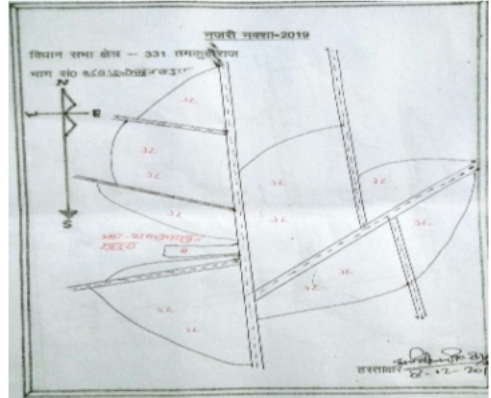

निर्वाचक रजिस्ट्रीकरण अधिकारी

Nazri Naksha

Google Map View

Polling Station Building Front View

Polling Station Front View

Cad View

Key MAP View

|  |                   |   |                |
|--|-------------------|---|----------------|
| 1  | IFV4081667        | IFV3449824  | IFV3940483     |
| नाम : तौफीक अली<br>पिता का नाम: मजरूद्दीन अली<br>मकान संख्या : 50<br>आयु : 21 लिंग : पुरुष   | फोटो उपलब्ध है    | नाम : अरबाज अली<br>पिता का नाम: इद्रीश<br>मकान संख्या : 97<br>आयु : 24 लिंग : पुरुष                   | फोटो उपलब्ध है |
| 4  | IFV3449816        | IFV4187100  | IFV3971447     |
| नाम : नियाज अहमद<br>पिता का नाम: मुहम्मद इकबाल<br>मकान संख्या : 127<br>आयु : 24 लिंग : पुरुष | फोटो उपलब्ध है    | नाम : अमरजीत शर्मा<br>पिता का नाम: सत्यानन्द शर्मा<br>मकान संख्या : 130<br>आयु : 23 लिंग : पुरुष      | फोटो उपलब्ध है |
| 7  | IFV1923325        | IFV2988434  | IFV3075595     |
| नाम : श्यामबाबू<br>पिता का नाम: खेन्हर<br>मकान संख्या : 131<br>आयु : 34 लिंग : पुरुष         | फोटो उपलब्ध है    | नाम : अनिता देवी<br>पति का नाम: श्यामबाबू<br>मकान संख्या : 131<br>आयु : 33 लिंग : महिला               | फोटो उपलब्ध है |
| 10   | IFV2383248        | IFV3405016  | IFV2437416     |
| नाम : अली हुसेन<br>पिता का नाम: समसुददीन<br>मकान संख्या : 131<br>आयु : 31 लिंग : पुरुष       | फोटो उपलब्ध है    | नाम : अब्दुल जब्बार अंसारी<br>पिता का नाम: शमसुद्दीन<br>मकान संख्या : 131<br>आयु : 25 लिंग : पुरुष    | फोटो उपलब्ध है |
| 13   | IFV3077104        | UP/40/198/0585295   | GRW2764025     |
| नाम : फिरोज अंसारी<br>पिता का नाम: जुम्मन<br>मकान संख्या : 133<br>आयु : 29 लिंग : पुरुष      | फोटो उपलब्ध है    | नाम : इबाउहीम<br>पिता का नाम: हबीब<br>मकान संख्या : 134<br>आयु : 68 लिंग : पुरुष                      | फोटो उपलब्ध है |
| 16   | UP/40/198/0585296 | IFV0358333  | GRW2606838     |
| नाम : निमजिया<br>पति का नाम: ईबाहीम<br>मकान संख्या : 134<br>आयु : 66 लिंग : महिला            | फोटो उपलब्ध है    | नाम : अली अफसर अंसारी<br>पिता का नाम: हबीब<br>मकान संख्या : 134<br>आयु : 48 लिंग : पुरुष              | फोटो उपलब्ध है |
| 19   | IFV1218692        | IFV0358341  | GRW2213346     |
| नाम : नूर जहान<br>पति का नाम: आबिद<br>मकान संख्या : 134<br>आयु : 42 लिंग : महिला             | फोटो उपलब्ध है    | नाम : मन्ताज<br>पिता का नाम: इबाहीम<br>मकान संख्या : 134<br>आयु : 41 लिंग : पुरुष                     | फोटो उपलब्ध है |
| 22   | IFV1218700        | IFV1923341  | IFV2988228     |
| नाम : लैकियत लकूब<br>पिता का नाम: जान मोहम्मद<br>मकान संख्या : 134<br>आयु : 39 लिंग : पुरुष  | फोटो उपलब्ध है    | नाम : जाकीर हुसेन<br>पिता का नाम: हबीब<br>मकान संख्या : 134<br>आयु : 38 लिंग : पुरुष                  | फोटो उपलब्ध है |
| 25   | IFV2988244        | IFV3075553  | IFV3075686     |
| नाम : सफिला खातून<br>पति का नाम: मन्ताज अंसारी<br>मकान संख्या : 134<br>आयु : 36 लिंग : महिला | फोटो उपलब्ध है    | नाम : हसनहुम अंसारी<br>पिता का नाम: जामुहम्मद<br>मकान संख्या : 134<br>आयु : 30 लिंग : पुरुष           | फोटो उपलब्ध है |
| 28   | IFV3075579        | IFV3449808  | GRW2606911     |
| नाम : आसमीन खातून<br>पति का नाम: हसनहुम अंसारी<br>मकान संख्या : 134<br>आयु : 27 लिंग : महिला | फोटो उपलब्ध है    | नाम : रवीरूहुल अंसारी<br>पिता का नाम: जानमोहम्मद अंसारी<br>मकान संख्या : 134<br>आयु : 24 लिंग : पुरुष | फोटो उपलब्ध है |