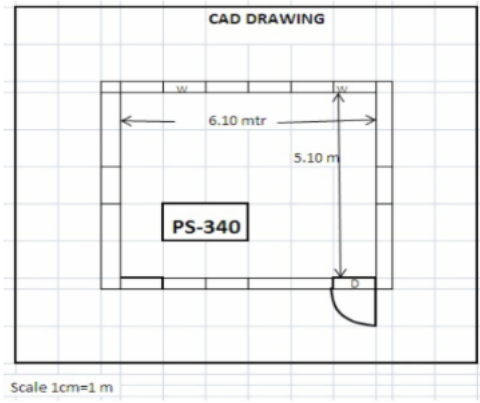

निर्वाचक रजिस्ट्रीकरण अधिकारी

Nazri Naksha

Google Map View

Polling Station Building Front View

Polling Station Front View

Cad View

Key MAP View

|    |            |   |                |    |            |   |                |    |                   |  |                |
|----|------------|---|----------------|----|------------|---|----------------|----|-------------------|--|----------------|
| 1  | IFV3406873 | नाम : माया देवी<br>पति का नाम: सुदामा लाल<br>मकान संख्या : 0<br>आयु : 56 लिंग : महिला     | फोटो उपलब्ध है | 2  | IFV3407269 | नाम : रेखा देवी<br>पिता का नाम: राजकुमार श्रीवास्तव<br>मकान संख्या : 0<br>आयु : 36 लिंग : महिला | फोटो उपलब्ध है | 3  | IFV3404092        | नाम : अरविंद कुमार<br>पिता का नाम: सुदामा लाल<br>मकान संख्या : 0<br>आयु : 36 लिंग : पुरुष  | फोटो उपलब्ध है |
| 4  | IFV3388980 | नाम : राजकुमार साह<br>पिता का नाम: रामायन साह<br>मकान संख्या : 0<br>आयु : 29 लिंग : पुरुष | फोटो उपलब्ध है | 5  | IFV3407004 | नाम : किसमती देवी<br>पति का नाम: अरविंद कुमार<br>मकान संख्या : 0<br>आयु : 27 लिंग : महिला       | फोटो उपलब्ध है | 6  | IFV2843134        | नाम : विनोद ठाकुर<br>पिता का नाम: अमीका ठाकुर<br>मकान संख्या : 1ख<br>आयु : 37 लिंग : पुरुष | फोटो उपलब्ध है |
| 7  | IFV2843159 | नाम : राजु ठाकुर<br>पिता का नाम: अमीका ठाकुर<br>मकान संख्या : 1ख<br>आयु : 35 लिंग : पुरुष | फोटो उपलब्ध है | 8  | IFV3429792 | नाम : बंधू प्रसाद<br>पिता का नाम: रघुनी<br>मकान संख्या : 1ख<br>आयु : 71 लिंग : पुरुष            | फोटो उपलब्ध है | 9  | IFV3429669        | नाम : लक्ष्मण<br>पिता का नाम: बंधू प्रसाद<br>मकान संख्या : 1ख<br>आयु : 52 लिंग : पुरुष     | फोटो उपलब्ध है |
| 10 | IFV3431129 | नाम : लालमुन्नी देवी<br>पति का नाम: लक्ष्मण<br>मकान संख्या : 1ख<br>आयु : 47 लिंग : महिला  | फोटो उपलब्ध है | 11 | IFV3429701 | नाम : लक्ष्मी देवी<br>पति का नाम: अशोक भारती<br>मकान संख्या : 1ख<br>आयु : 39 लिंग : महिला       | फोटो उपलब्ध है | 12 | IFV3429628        | नाम : चंदन प्रसाद<br>पिता का नाम: बंधू प्रसाद<br>मकान संख्या : 1ख<br>आयु : 32 लिंग : पुरुष | फोटो उपलब्ध है |
| 13 | IFV3429636 | नाम : अशोक कुमार<br>पिता का नाम: बंधू प्रसाद<br>मकान संख्या : 1ख<br>आयु : 31 लिंग : पुरुष | फोटो उपलब्ध है | 14 | IFV3429685 | नाम : रवि कुमार<br>पिता का नाम: लक्ष्मण<br>मकान संख्या : 1ख<br>आयु : 26 लिंग : पुरुष            | फोटो उपलब्ध है | 15 | UP/40/198/0453028 | नाम : भागवत<br>पिता का नाम: हीरा<br>मकान संख्या : 2<br>आयु : 69 लिंग : पुरुष               | फोटो उपलब्ध है |
| 16 | GRW3024288 | नाम : मनोज<br>पिता का नाम: भागवत<br>मकान संख्या : 2<br>आयु : 51 लिंग : पुरुष              | फोटो उपलब्ध है | 17 | IFV0888370 | नाम : धर्मावती<br>पति का नाम: मनोज<br>मकान संख्या : 2<br>आयु : 49 लिंग : महिला                  | फोटो उपलब्ध है | 18 | GRW3024387        | नाम : प्रदीप<br>पिता का नाम: भागवत<br>मकान संख्या : 2<br>आयु : 44 लिंग : पुरुष             | फोटो उपलब्ध है |
| 19 | IFV0422915 | नाम : अनीता<br>पति का नाम: प्रदीप<br>मकान संख्या : 2<br>आयु : 43 लिंग : महिला             | फोटो उपलब्ध है | 20 | GRW2742682 | नाम : रवि कु0<br>पिता का नाम: भागवत<br>मकान संख्या : 2<br>आयु : 38 लिंग : पुरुष                 | फोटो उपलब्ध है | 21 | IFV4091484        | नाम : निरपा देवी<br>पति का नाम: संजय पटेल<br>मकान संख्या : 2<br>आयु : 34 लिंग : महिला      | फोटो उपलब्ध है |
| 22 | IFV1592989 | नाम : मुन्ना<br>पिता का नाम: भागवत चौहान<br>मकान संख्या : 2<br>आयु : 30 लिंग : पुरुष      | फोटो उपलब्ध है | 23 | IFV3388949 | नाम : साबित्री<br>पति का नाम: मुन्ना कुमार चौहान<br>मकान संख्या : 02<br>आयु : 25 लिंग : महिला   | फोटो उपलब्ध है | 24 | GRW2794923        | नाम : ब्यास<br>पिता का नाम: बका<br>मकान संख्या : 3<br>आयु : 43 लिंग : पुरुष                | फोटो उपलब्ध है |
| 25 | IFV0422931 | नाम : रीना<br>पति का नाम: ब्यास<br>मकान संख्या : 3<br>आयु : 42 लिंग : महिला               | फोटो उपलब्ध है | 26 | GRW2942597 | नाम : सुभाष<br>पिता का नाम: कैलास<br>मकान संख्या : 5<br>आयु : 57 लिंग : पुरुष                   | फोटो उपलब्ध है | 27 | UP/40/198/0453035 | नाम : फूल कुमारी<br>पति का नाम: सुभाष<br>मकान संख्या : 5<br>आयु : 55 लिंग : महिला          | फोटो उपलब्ध है |
| 28 | GRW2742419 | नाम : अर्जुन<br>पिता का नाम: कैलास<br>मकान संख्या : 5<br>आयु : 52 लिंग : पुरुष            | फोटो उपलब्ध है | 29 | GRW2743029 | नाम : भगमनिया<br>पति का नाम: अर्जुन<br>मकान संख्या : 5<br>आयु : 49 लिंग : महिला                 | फोटो उपलब्ध है | 30 | UP/40/198/0453034 | नाम : अदयानन्द<br>पिता का नाम: स्वामीनाथ<br>मकान संख्या : 5<br>आयु : 45 लिंग : पुरुष       | फोटो उपलब्ध है |