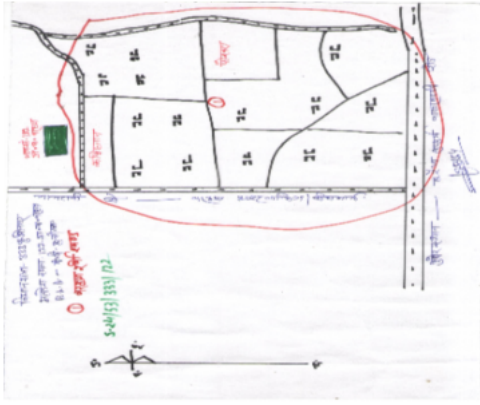

निर्वाचक रजिस्ट्रीकरण अधिकारी

Nazri Naksha

Google Map View

Polling Station Building Front View

Polling Station Front View

Cad View

Key MAP View

|   |                                     |   |                              |   |                              |
|---|-------------------------------------|---|------------------------------|---|------------------------------|
| 1<br>नाम : सतीश<br>पिता का नाम: मुंशी यादव<br>मकान संख्या : 21 1<br>आयु : 35 लिंग : पुरुष           | ZZY5680236<br>फोटो उपलब्ध है        | 2<br>नाम : माला<br>पति का नाम: नथुनी<br>मकान संख्या : 11ख<br>आयु : 54 लिंग : महिला                            | BFR2700474<br>फोटो उपलब्ध है | 3<br>नाम : प्रवीन कुमार चौबे<br>पिता का नाम: सत्यदेव चौबे<br>मकान संख्या : 22<br>आयु : 35 लिंग : पुरुष  | ZZY6591010<br>फोटो उपलब्ध है |
| 4<br>नाम : पूष्पा<br>पति का नाम: इन्द्रजीत<br>मकान संख्या : 25<br>आयु : 40 लिंग : महिला             | ZZY5679832<br>फोटो उपलब्ध है        | 5<br>नाम : सीमा<br>पति का नाम: सिकेन्द्र<br>मकान संख्या : 36क<br>आयु : 32 लिंग : महिला                        | ZZY6830954<br>फोटो उपलब्ध है | 6<br>नाम : शैलेश यादव<br>पिता का नाम: ईश्वर यादव<br>मकान संख्या : 42<br>आयु : 31 लिंग : पुरुष           | ZZY6428569<br>फोटो उपलब्ध है |
| 7<br>नाम : कैलाशी<br>पति का नाम: प्रेम<br>मकान संख्या : 43<br>आयु : 57 लिंग : महिला                 | ZZY5943022<br>फोटो उपलब्ध है        | 8<br>नाम : पड़ोही<br>पिता का नाम: बुधन<br>मकान संख्या : 105<br>आयु : 60 लिंग : पुरुष                          | ZZY5680848<br>फोटो उपलब्ध है | 9<br>नाम : किरन देवी<br>पति का नाम: सुबाष<br>मकान संख्या : 105<br>आयु : 47 लिंग : महिला                 | ZZY5680046<br>फोटो उपलब्ध है |
| 10<br>नाम : ललित चौबे<br>पिता का नाम: महेन्द्र चौबे<br>मकान संख्या : 105<br>आयु : 33 लिंग : पुरुष   | ZZY5680566<br>फोटो उपलब्ध है        | 11<br>नाम : शशिकला<br>पति का नाम: उमेश<br>मकान संख्या : 105<br>आयु : 33 लिंग : महिला                          | ZZY5680640<br>फोटो उपलब्ध है | 12<br>नाम : दीपिका<br>पति का नाम: दिनेश<br>मकान संख्या : 105<br>आयु : 33 लिंग : महिला                   | ZZY5680657<br>फोटो उपलब्ध है |
| 13<br>नाम : राजकुमार यादव<br>पिता का नाम: उदयभान यादव<br>मकान संख्या : 125<br>आयु : 29 लिंग : पुरुष | ZZY6365084<br>फोटो उपलब्ध है        | 14<br>नाम : गनेश यादव<br>पिता का नाम: खेनर<br>मकान संख्या : 150<br>आयु : 57 लिंग : पुरुष                      | ZZY7544075<br>फोटो उपलब्ध है | 15<br>नाम : पिन्दू<br>पिता का नाम: प्रमनाथ<br>मकान संख्या : 166<br>आयु : 41 लिंग : पुरुष                | ZZY0807891<br>फोटो उपलब्ध है |
| 16<br>नाम : उर्मिला<br>पति का नाम: योग.द्र<br>मकान संख्या : 175<br>आयु : 52 लिंग : महिला            | UP/40/197/0642361<br>फोटो उपलब्ध है | 17<br>नाम : इन्दू देवी<br>पति का नाम: राजकिशोर यादव<br>मकान संख्या : 176<br>आयु : 49 लिंग : महिला             | ZZY5943055<br>फोटो उपलब्ध है | 18<br>नाम : मजेन्द्र यादव<br>पिता का नाम: रामध्यान यादव<br>मकान संख्या : 176<br>आयु : 33 लिंग : पुरुष   | ZZY0807792<br>फोटो उपलब्ध है |
| 19<br>नाम : चिन्ता<br>पति का नाम: श्रीनाथ<br>मकान संख्या : 177<br>आयु : 75 लिंग : महिला             | ZZY1106608<br>फोटो उपलब्ध है        | 20<br>नाम : अन्नु देवी<br>पति का नाम: जयप्रकाश<br>मकान संख्या : 177<br>आयु : 53 लिंग : महिला                  | ZZY6591259<br>फोटो उपलब्ध है | 21<br>नाम : जय प्रकाश चौबे<br>पिता का नाम: श्रीनाथ चौबे<br>मकान संख्या : 177<br>आयु : 50 लिंग : पुरुष   | ZZY1209527<br>फोटो उपलब्ध है |
| 22<br>नाम : सुधा<br>पिता का नाम: जीउत<br>मकान संख्या : 177<br>आयु : 39 लिंग : महिला                 | ZZY0807735<br>फोटो उपलब्ध है        | 23<br>नाम : राजू<br>पिता का नाम: श्रीनाथ<br>मकान संख्या : 177<br>आयु : 39 लिंग : पुरुष                        | BFR2699734<br>फोटो उपलब्ध है | 24<br>नाम : गुडिया<br>पिता का नाम: राजू चौबे<br>मकान संख्या : 177<br>आयु : 39 लिंग : महिला              | ZZY0807719<br>फोटो उपलब्ध है |
| 25<br>नाम : बुद्धेश्वर<br>पिता का नाम: श्रीनाथ<br>मकान संख्या : 177<br>आयु : 36 लिंग : पुरुष        | ZZY6511877<br>फोटो उपलब्ध है        | 26<br>नाम : क्षमा पाण्डेय<br>पति का नाम: बुद्धेश्वर प्रसाद चौबे<br>मकान संख्या : 177<br>आयु : 32 लिंग : महिला | ZZY7868409<br>फोटो उपलब्ध है | 27<br>नाम : संजय<br>पिता का नाम: महातम<br>मकान संख्या : 186<br>आयु : 37 लिंग : पुरुष                    | ZZY6094718<br>फोटो उपलब्ध है |
| 28<br>नाम : झपसी<br>पिता का नाम: विद्याचल<br>मकान संख्या : 187<br>आयु : 73 लिंग : पुरुष             | UP/40/197/0642159<br>फोटो उपलब्ध है | #<br>नाम : मालती देवी<br>पति का नाम: राकेश यादव<br>मकान संख्या : 187<br>आयु : 45 लिंग : महिला                 | ZZY6094726<br>फोटो उपलब्ध है | 30<br>नाम : मुकेश कुमार सिंह<br>पिता का नाम: सुरेश सिंह<br>मकान संख्या : 187सी<br>आयु : 25 लिंग : पुरुष | ZZY7534209<br>फोटो उपलब्ध है |