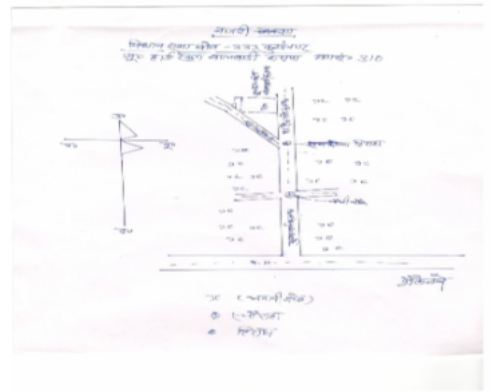

निर्वाचक रजिस्ट्रीकरण अधिकारी

Nazri Naksha

Google Map View

Polling Station Building Front View

Polling Station Front View

Cad View

Key MAP View

|  |                   |   |                   |   |                   |
|--|-------------------|---|-------------------|---|-------------------|
| 1<br>नाम : वन्ता<br>पिता का नाम: देवनन्दन<br>मकान संख्या : 1<br>आयु : 78 लिंग : पुरुष      | UP/41/200/0249151 | 2<br>नाम : रामईश्वर<br>पिता का नाम: वन्ता<br>मकान संख्या : 1<br>आयु : 51 लिंग : पुरुष           | UP/41/200/0249153 | 3<br>नाम : कमलावती<br>पिता का नाम: रामईश्वर<br>मकान संख्या : 1<br>आयु : 49 लिंग : महिला           | UP/41/200/0249316 |
| 4<br>नाम : राधेश्याम<br>पिता का नाम: वन्ता<br>मकान संख्या : 1<br>आयु : 49 लिंग : पुरुष     | UP/41/200/0249154 | 5<br>नाम : जीरमती<br>पिता का नाम: राधेश्याम<br>मकान संख्या : 01<br>आयु : 46 लिंग : महिला        | ZZY0910455        | 6<br>नाम : प्रियंका<br>पिता का नाम: राधेश्याम<br>मकान संख्या : 1<br>आयु : 25 लिंग : महिला         | ZZY7044811        |
| 7<br>नाम : प्रिंस<br>पिता का नाम: राम ईश्वर<br>मकान संख्या : 1<br>आयु : 25 लिंग : पुरुष    | ZZY7044902        | 8<br>नाम : आंचल सिंह<br>पिता का नाम: राम ईश्वर सिंह<br>मकान संख्या : 1<br>आयु : 23 लिंग : महिला | ZZY7477433        | 9<br>नाम : सुमित्र<br>पिता का नाम: चन्द्रभान<br>मकान संख्या : 2<br>आयु : 67 लिंग : महिला          | UP/41/200/0249149 |
| 10<br>नाम : जोगेन्द्र<br>पिता का नाम: रमाकांत<br>मकान संख्या : 3<br>आयु : 64 लिंग : पुरुष  | UP/41/200/0249144 | 11<br>नाम : उर्मिला<br>पिता का नाम: जोगेन्द्र<br>मकान संख्या : 3<br>आयु : 61 लिंग : महिला       | UP/41/200/0249147 | 12<br>नाम : रविन्दर<br>पिता का नाम: रमाकांत<br>मकान संख्या : 3<br>आयु : 54 लिंग : पुरुष           | UP/41/200/0249145 |
| 13<br>नाम : इन्द्रावती<br>पिता का नाम: रविन्दर<br>मकान संख्या : 3<br>आयु : 52 लिंग : महिला | UP/41/200/0249315 | 14<br>नाम : मनीष<br>पिता का नाम: जोगेन्द्र<br>मकान संख्या : 3<br>आयु : 33 लिंग : पुरुष          | ZZY5734488        | 15<br>नाम : चांदनी सिंह<br>पिता का नाम: रविन्द्र सिंह<br>मकान संख्या : 3<br>आयु : 25 लिंग : महिला | ZZY7116882        |
| 16<br>नाम : अभिषेक<br>पिता का नाम: रवींद्र<br>मकान संख्या : 3<br>आयु : 24 लिंग : पुरुष     | ZZY7275688        | # 17<br>नाम : रामप्रीत<br>पिता का नाम: कालीचरन<br>मकान संख्या : 4<br>आयु : 68 लिंग : पुरुष      | ZZY8073116        | 18<br>नाम : अमोलिया<br>पिता का नाम: रामप्रीत<br>मकान संख्या : 4<br>आयु : 66 लिंग : महिला          | UP/41/200/0249319 |
| 19<br>नाम : अनारी<br>पिता का नाम: रामप्रीत<br>मकान संख्या : 4<br>आयु : 60 लिंग : महिला     | UP/41/200/0249155 | 20<br>नाम : रामप्रेम<br>पिता का नाम: कालीचरन<br>मकान संख्या : 4<br>आयु : 59 लिंग : पुरुष        | ZZY0756346        | 21<br>नाम : राजू सिंह<br>पिता का नाम: रामप्रेम सिंह<br>मकान संख्या : 4<br>आयु : 44 लिंग : पुरुष   | ZZY6647598        |
| 22<br>नाम : सुनीता<br>पिता का नाम: राजू सिंह<br>मकान संख्या : 4<br>आयु : 35 लिंग : महिला   | ZZY6337216        | 23<br>नाम : वृजेश<br>पिता का नाम: रामप्रीत<br>मकान संख्या : 4<br>आयु : 31 लिंग : पुरुष          | ZZY6488274        | 24<br>नाम : किरन देवी<br>पिता का नाम: वृजेश<br>मकान संख्या : 4<br>आयु : 28 लिंग : महिला           | ZZY6884431        |
| 25<br>नाम : खजान्ती<br>पिता का नाम: कलिका<br>मकान संख्या : 5<br>आयु : 82 लिंग : महिला      | HLH2052439        | 26<br>नाम : मुन्ना<br>पिता का नाम: रामप्रेम<br>मकान संख्या : 5<br>आयु : 42 लिंग : पुरुष         | ZZY6159925        | 27<br>नाम : संजना<br>पिता का नाम: मुन्ना<br>मकान संख्या : 5<br>आयु : 42 लिंग : महिला              | ZZY5993068        |
| 28<br>नाम : रम्भा<br>पिता का नाम: रामप्रेम<br>मकान संख्या : 05<br>आयु : 41 लिंग : महिला    | ZZY6218622        | 29<br>नाम : अमरसिंह<br>पिता का नाम: कलिका<br>मकान संख्या : 5<br>आयु : 40 लिंग : पुरुष           | ZZY0216077        | 30<br>नाम : हरीकेशकुमार<br>पिता का नाम: कालीका<br>मकान संख्या : 5<br>आयु : 37 लिंग : पुरुष        | ZZY1131788        |