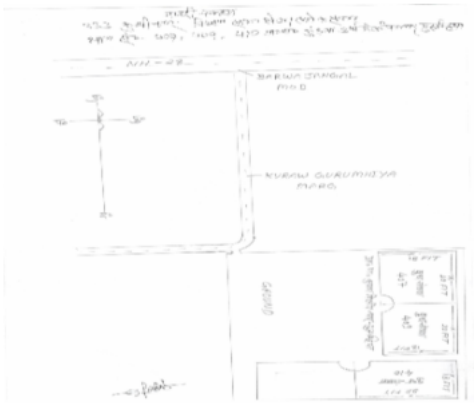

निर्वाचक रजिस्ट्रीकरण अधिकारी

Nazri Naksha

Google Map View

Polling Station Building Front View

Polling Station Front View

Cad View

Key MAP View

|  |                              |   |                              |   |                              |
|--|------------------------------|---|------------------------------|---|------------------------------|
| 1<br>नाम : संतरा देवी<br>पति का नाम: हरिशंकर<br>मकान संख्या : 02<br>आयु : 43 लिंग : महिला              | ZZY7608227<br>फोटो उपलब्ध है | 2<br>नाम : इन्दु देवी<br>पति का नाम: हरिकेश कुशवाहा<br>मकान संख्या : 3<br>आयु : 31 लिंग : महिला             | ZZY7613474<br>फोटो उपलब्ध है | 3<br>नाम : गोपाल बासफोर<br>पिता का नाम: सुबाष<br>मकान संख्या : 28 3<br>आयु : 26 लिंग : पुरुष            | ZZY5952700<br>फोटो उपलब्ध है |
| 4<br>नाम : कईम<br>पिता का नाम: हमीद<br>मकान संख्या : 32 4<br>आयु : 36 लिंग : पुरुष                     | ZZY5952775<br>फोटो उपलब्ध है | 5<br>नाम : खूरुददीन अंसारी<br>पिता का नाम: मैलेबी अंसारी<br>मकान संख्या : 9<br>आयु : 22 लिंग : पुरुष        | ZZY7632391<br>फोटो उपलब्ध है | 6<br>नाम : रामकिशुन गुप्ता<br>पिता का नाम: सोमारी गुप्ता<br>मकान संख्या : 11घ<br>आयु : 56 लिंग : पुरुष  | ZZY7910193<br>फोटो उपलब्ध है |
| 7<br>नाम : छोबनी देवी<br>पति का नाम: रामकिशुन गुप्ता<br>मकान संख्या : 11घ<br>आयु : 46 लिंग : महिला     | ZZY7910201<br>फोटो उपलब्ध है | 8<br>नाम : संतोष गुप्ता<br>पिता का नाम: रामकिशुन गुप्ता<br>मकान संख्या : 11घ<br>आयु : 44 लिंग : पुरुष       | ZZY7910789<br>फोटो उपलब्ध है | 9<br>नाम : राज कुमार<br>पिता का नाम: कोलाहल शर्मा<br>मकान संख्या : 12ख<br>आयु : 31 लिंग : पुरुष         | ZZY7617525<br>फोटो उपलब्ध है |
| 10<br>नाम : विकास कुशवाहा<br>पिता का नाम: हरिशंकर कुशवाहा<br>मकान संख्या : 13<br>आयु : 24 लिंग : पुरुष | ZZY7617475<br>फोटो उपलब्ध है | 11<br>नाम : रिंकी कुशवाहा<br>पिता का नाम: रंजीत कुशवाहा<br>मकान संख्या : 15<br>आयु : 26 लिंग : महिला        | ZZY7617509<br>फोटो उपलब्ध है | 12<br>नाम : रंजीत कुशवाहा<br>पिता का नाम: प्रभुनाथ कुशवाहा<br>मकान संख्या : 15<br>आयु : 26 लिंग : पुरुष | ZZY7617517<br>फोटो उपलब्ध है |
| 13<br>नाम : रामवीर<br>पिता का नाम: अदालत<br>मकान संख्या : 21<br>आयु : 33 लिंग : पुरुष                  | ZZY5953013<br>फोटो उपलब्ध है | 14<br>नाम : हरिकेश<br>पिता का नाम: सुखारी<br>मकान संख्या : 21<br>आयु : 31 लिंग : पुरुष                      | ZZY7617491<br>फोटो उपलब्ध है | 15<br>नाम : विशाल कुशवाहा<br>पिता का नाम: सुखरी कुशवाहा<br>मकान संख्या : 21<br>आयु : 25 लिंग : पुरुष    | ZZY7617533<br>फोटो उपलब्ध है |
| 16<br>नाम : मोहन कुशवाहा<br>पिता का नाम: जोखु कुशवाहा<br>मकान संख्या : 21<br>आयु : 25 लिंग : पुरुष     | ZZY7617483<br>फोटो उपलब्ध है | 17<br>नाम : मुकेश<br>पिता का नाम: नंदलाल<br>मकान संख्या : 21<br>आयु : 24 लिंग : पुरुष                       | ZZY7617558<br>फोटो उपलब्ध है | 18<br>नाम : सद्दाम अंसारी<br>माता का नाम: ज़ायदा खातुन<br>मकान संख्या : 24<br>आयु : 27 लिंग : पुरुष     | ZZY7597586<br>फोटो उपलब्ध है |
| 19<br>नाम : जयराम<br>पिता का नाम: सुदामा कुशवाहा<br>मकान संख्या : 26<br>आयु : 26 लिंग : पुरुष          | ZZY7208770<br>फोटो उपलब्ध है | 20<br>नाम : सोनू कुमार<br>पिता का नाम: किशोर<br>मकान संख्या : 28<br>आयु : 34 लिंग : पुरुष                   | ZZY6010201<br>फोटो उपलब्ध है | 21<br>नाम : शंकर<br>पिता का नाम: बृजराज<br>मकान संख्या : 30/1<br>आयु : 48 लिंग : पुरुष                  | ZZY6215040<br>फोटो उपलब्ध है |
| 22<br>नाम : सुदामा<br>पिता का नाम: रामनारायण<br>मकान संख्या : 32<br>आयु : 36 लिंग : पुरुष              | ZZY7208754<br>फोटो उपलब्ध है | 23<br>नाम : मैनुद्दीन<br>पिता का नाम: नगीना<br>मकान संख्या : 32/1<br>आयु : 46 लिंग : पुरुष                  | HLH2132728<br>फोटो उपलब्ध है | 24<br>नाम : अंजली कुमारी<br>पति का नाम: हरिकेश कुशवाहा<br>मकान संख्या : 40<br>आयु : 30 लिंग : महिला     | ZZY7797921<br>फोटो उपलब्ध है |
| 25<br>नाम : माया कुशवाहा<br>पति का नाम: गोबिन्द<br>मकान संख्या : 40<br>आयु : 30 लिंग : महिला           | ZZY7861438<br>फोटो उपलब्ध है | 26<br>नाम : अंजु<br>पिता का नाम: दीप नारायण<br>मकान संख्या : 40<br>आयु : 23 लिंग : महिला                    | ZZY7385420<br>फोटो उपलब्ध है | 27<br>नाम : सुमन कुशवाहा<br>पति का नाम: बैजनाथ कुशवाहा<br>मकान संख्या : 40क<br>आयु : 29 लिंग : महिला    | ZZY7275944<br>फोटो उपलब्ध है |
| 28<br>नाम : श्वेता कुशवाहा<br>पति का नाम: राजू कुशवाहा<br>मकान संख्या : 40क<br>आयु : 28 लिंग : महिला   | ZZY7617467<br>फोटो उपलब्ध है | 29<br>नाम : अजय कुमार गुप्ता<br>पिता का नाम: विधिचंद्र गुप्ता<br>मकान संख्या : 46ब<br>आयु : 29 लिंग : पुरुष | ZZY7275936<br>फोटो उपलब्ध है | 30<br>नाम : शहीदुननिशा<br>पति का नाम: हमीद<br>मकान संख्या : 61<br>आयु : 59 लिंग : महिला                 | ZZY6184691<br>फोटो उपलब्ध है |