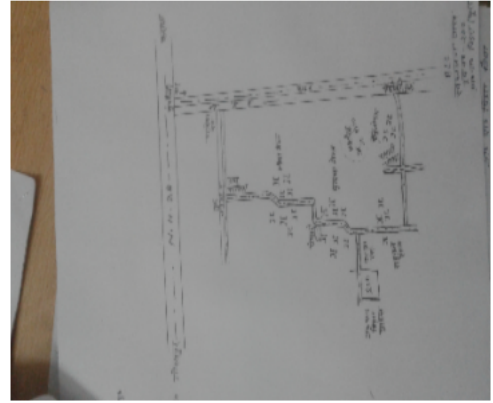

निर्वाचक रजिस्ट्रीकरण अधिकारी

Nazri Naksha

Google Map View

Polling Station Building Front View

Polling Station Front View

Cad View

Key MAP View

|  |                                     |  |                              |  |                              |
|--|-------------------------------------|--|------------------------------|--|------------------------------|
| 1<br>नाम : बरती<br>पति का नाम: रमेश<br>मकान संख्या : 00<br>आयु : 50 लिंग : महिला                         | SOX2182350<br>फोटो उपलब्ध है        | 2<br>नाम : गायत्री<br>पति का नाम: नेबूलाल<br>मकान संख्या : 00<br>आयु : 40 लिंग : महिला           | SOX2182707<br>फोटो उपलब्ध है | 3<br>नाम : अन्जू<br>पति का नाम: अशोक<br>मकान संख्या : 00<br>आयु : 35 लिंग : महिला                    | SOX2182368<br>फोटो उपलब्ध है |
| 4<br>नाम : आशा<br>पति का नाम: प्रमोद<br>मकान संख्या : 0<br>आयु : 31 लिंग : महिला                         | SOX3303534<br>फोटो उपलब्ध है        | 5<br>नाम : अरिफ<br>पिता का नाम: अलाउद्दीन<br>मकान संख्या : 5<br>आयु : 32 लिंग : पुरुष            | SOX2682672<br>फोटो उपलब्ध है | 6<br>नाम : अब्दुल कलाम<br>पिता का नाम: मकबूल हसन<br>मकान संख्या : 13/119<br>आयु : 44 लिंग : पुरुष    | SOX0463810<br>फोटो उपलब्ध है |
| 7<br>नाम : अनिता<br>पति का नाम: सोहन<br>मकान संख्या : 24<br>आयु : 33 लिंग : महिला                        | SOX3126893<br>फोटो उपलब्ध है        | 8<br>नाम : सुल्तान अंसारी<br>पिता का नाम: अन्ना<br>मकान संख्या : 58<br>आयु : 34 लिंग : पुरुष     | SOX3804192<br>फोटो उपलब्ध है | 9<br>नाम : सोनी गॉड<br>पिता का नाम: रामाज्ञा प्रसाद गॉड<br>मकान संख्या : 58<br>आयु : 27 लिंग : महिला | SOX3794070<br>फोटो उपलब्ध है |
| 10<br>नाम : रामसमुज<br>पिता का नाम: इंद्रासन<br>मकान संख्या : 97<br>आयु : 70 लिंग : पुरुष                | SOX3518016<br>फोटो उपलब्ध है        | 11<br>नाम : संघ्या<br>पति का नाम: रामसमुज<br>मकान संख्या : 97<br>आयु : 49 लिंग : महिला           | SOX3518172<br>फोटो उपलब्ध है | 12<br>नाम : रामकिशुन<br>पिता का नाम: रामदुलारे<br>मकान संख्या : 97<br>आयु : 34 लिंग : पुरुष          | SOX3465127<br>फोटो उपलब्ध है |
| 13<br>नाम : हिदायत<br>पिता का नाम: मकबूल<br>मकान संख्या : 98<br>आयु : 62 लिंग : पुरुष                    | UP/40/196/0588115<br>फोटो उपलब्ध है | 14<br>नाम : सायराखातुन<br>पति का नाम: हिदायत<br>मकान संख्या : 98<br>आयु : 60 लिंग : महिला        | FLQ1911742<br>फोटो उपलब्ध है | 15<br>नाम : समीउल्लाह<br>पिता का नाम: मकबुल<br>मकान संख्या : ९८<br>आयु : 51 लिंग : पुरुष             | SOX2874378<br>फोटो उपलब्ध है |
| # 16<br>नाम : गुलामरसूल मकबूल<br>पिता का नाम: मकबूल अंसारी<br>मकान संख्या : 98<br>आयु : 46 लिंग : पुरुष  | SOX3612173<br>फोटो उपलब्ध है        | 17<br>नाम : सैरुन निशा<br>पति का नाम: समीउल्लाह<br>मकान संख्या : ९८<br>आयु : 45 लिंग : महिला     | SOX2874386<br>फोटो उपलब्ध है | 18<br>नाम : समसुन<br>पिता का नाम: अब्दुल<br>मकान संख्या : 98<br>आयु : 39 लिंग : महिला                | SOX2181253<br>फोटो उपलब्ध है |
| 19<br>नाम : कलीमुल्लाह<br>पिता का नाम: हिदायत<br>मकान संख्या : 98<br>आयु : 37 लिंग : पुरुष               | SOX2360915<br>फोटो उपलब्ध है        | 20<br>नाम : नसीबुन<br>पति का नाम: कलीमुल्लाह अंसारी<br>मकान संख्या : 98<br>आयु : 36 लिंग : महिला | SOX3546900<br>फोटो उपलब्ध है | # 21<br>नाम : सबियाखातुन<br>पति का नाम: गुलाम रसूल<br>मकान संख्या : 98<br>आयु : 35 लिंग : महिला      | SOX3616315<br>फोटो उपलब्ध है |
| 22<br>नाम : मोहम्मद अतीउल्लाह अंसारी<br>पिता का नाम: हिदायत<br>मकान संख्या : 98<br>आयु : 31 लिंग : पुरुष | SOX1683820<br>फोटो उपलब्ध है        | 23<br>नाम : रमजान<br>पिता का नाम: वकरीदन<br>मकान संख्या : 99<br>आयु : 68 लिंग : पुरुष            | FLQ1911759<br>फोटो उपलब्ध है | 24<br>नाम : मैमुननिसा<br>पति का नाम: रमजान<br>मकान संख्या : 99<br>आयु : 66 लिंग : महिला              | FLQ1911767<br>फोटो उपलब्ध है |
| 25<br>नाम : अलीजान<br>पिता का नाम: रमजान<br>मकान संख्या : 99<br>आयु : 62 लिंग : पुरुष                    | SOX1581610<br>फोटो उपलब्ध है        | 26<br>नाम : मफीदुन<br>पति का नाम: अलीजान<br>मकान संख्या : 99<br>आयु : 60 लिंग : महिला            | SOX1521053<br>फोटो उपलब्ध है | 27<br>नाम : अलाउद्दीन<br>पिता का नाम: वकरीदन<br>मकान संख्या : 99<br>आयु : 58 लिंग : पुरुष            | SOX0463455<br>फोटो उपलब्ध है |
| 28<br>नाम : नजवून<br>पति का नाम: अलाउद्दीन<br>मकान संख्या : 99<br>आयु : 56 लिंग : महिला                  | FLQ1911775<br>फोटो उपलब्ध है        | 29<br>नाम : जमीला<br>पति का नाम: सहादत<br>मकान संख्या : 99<br>आयु : 44 लिंग : महिला              | SOX0463794<br>फोटो उपलब्ध है | 30<br>नाम : असलम<br>पिता का नाम: अलाउद्दीन<br>मकान संख्या : 99<br>आयु : 35 लिंग : पुरुष              | SOX1683838<br>फोटो उपलब्ध है |